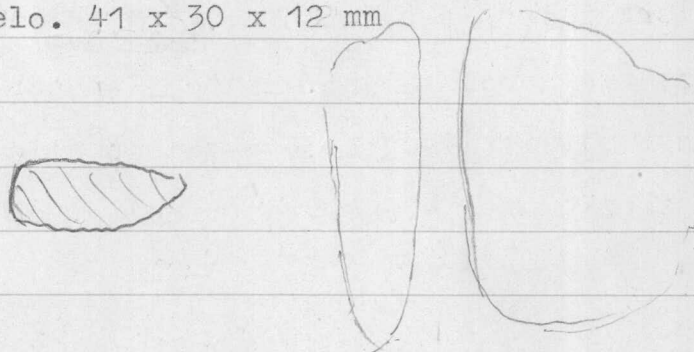

21034

SUOMUSSALMI

Ämmänsaari

Jalonniemi

2. Valinmuotin teelmä, kiiltävänharmaata aaltomaisesti kerroksellista vuolukiveä. Hiontaa joka puolella, mutta pinta rapautunut ja mm. toisesta lappeesta puolet lohjennut. Toisessa kyljessä sahausjälkeä. 103 x 45 x 16 mm

4. Vuolukiven pala, kiiltävänharmaata aaltomaisesti kerroksellista. Puoliympyrän muotoinen levy, hiontaa ainakin suoralla sivulla. 38 x 35 x 8 mm

5. Vuolukiven pala, kiiltävänharmaata aaltomaisesti kerroksellista vuolukiveä.