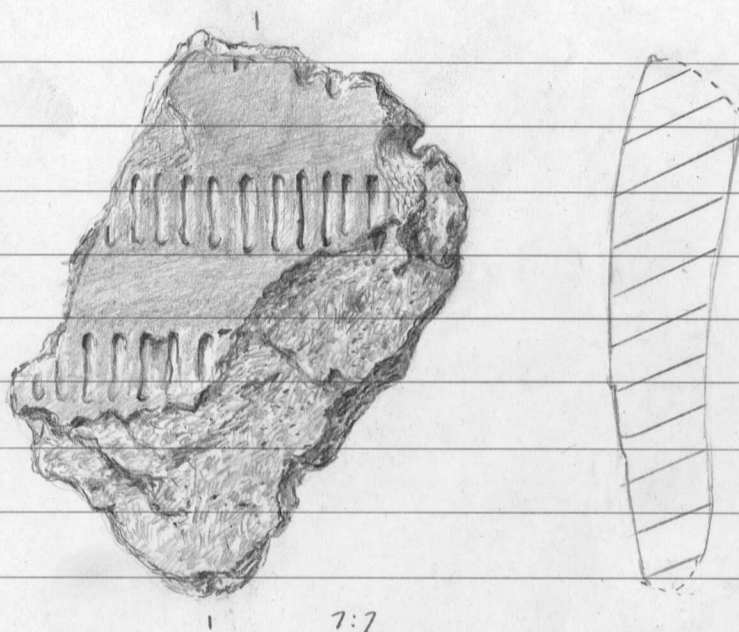

1981

Kuivakuitun ammipätkä - 21102  
lappo, jonka kukkia Matti Espoo  
Kuusre ja kukkia Jussi-Pekka Järvelä  
Tammikainen löysivät uisker-  
matkailun 12.5.1981  
Uus.  
21.5.1981

1 pala koristettua keraamiseksi (I<sub>2</sub>). Nuket  
74 x 67 x 15 mm.

7:7

Kks. Matti Kuusre Espoo  
muinaistutkimuskeskukselta muodelle  
1962 (kanta 22).  
Perustusta 2032 12 ESPOO  
x = 6677 42  
y = 531 24  
z = n 45 mm.