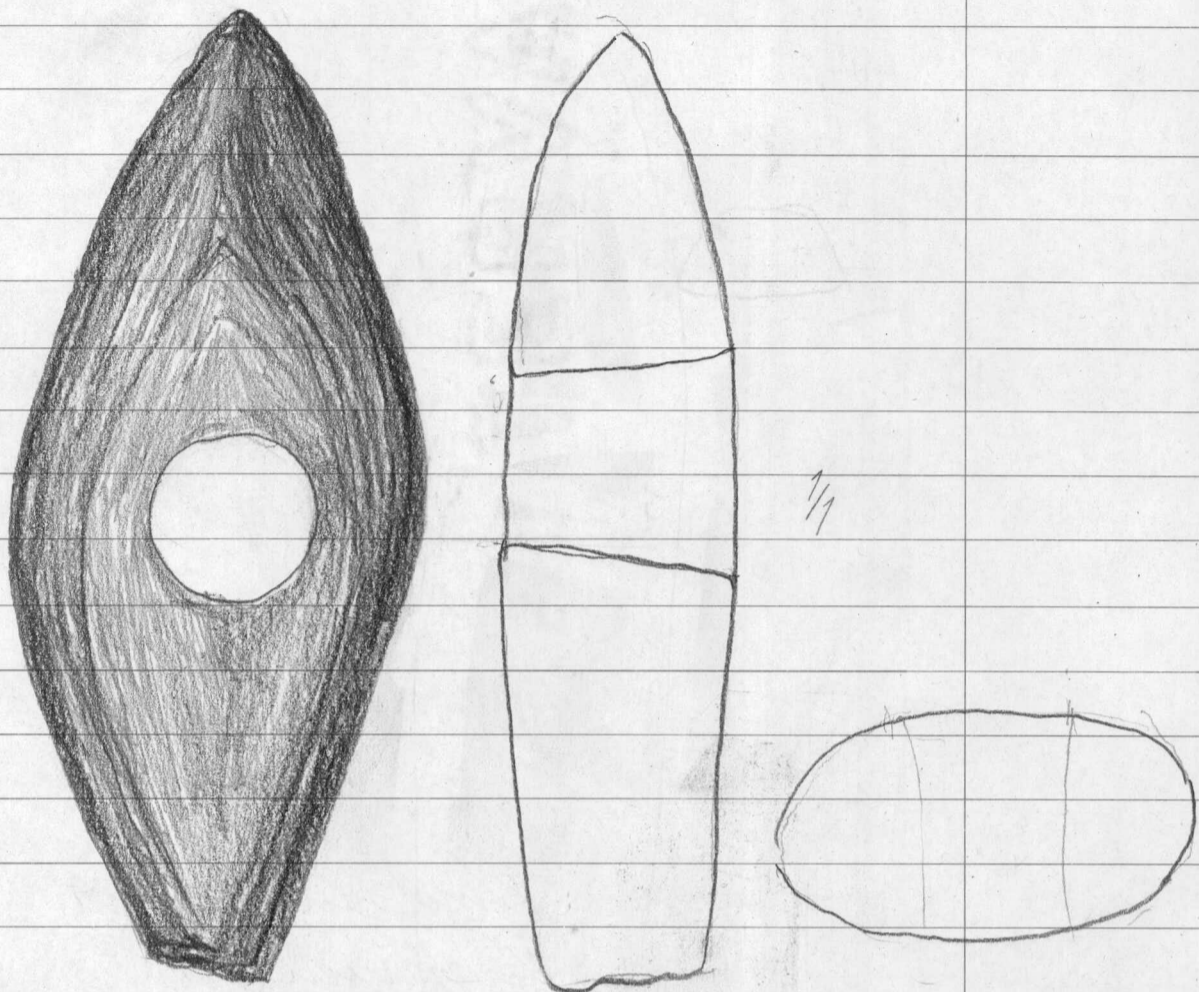

1982

21411
Purmo

Reikäkivi, suponsoikea,
toisesta päästäan mustunut.
Mitat: 12,9 x 5,7 x 3,5 mm.

Esine on saatu
Purmosta. Danckenin
kokoelmassa n:o 21.

21412
Lappajärvi
Kärnänsaari

Hiisivaullia irtolöytö-
jä, jotka on saatu
Länsallismuseon koko-
elmiin Pöytämaan
museon välityksellä
Vasa svenska lyceumin
kokoelmista (n:o
Danckenin kokoelmasta).
Diar. 13.4.1982

1. Tasafaltta, vihreää liusketta,
peikkiteräisen, kokonaan hiettu,
mitat: 66 x 43 x 14 mm.