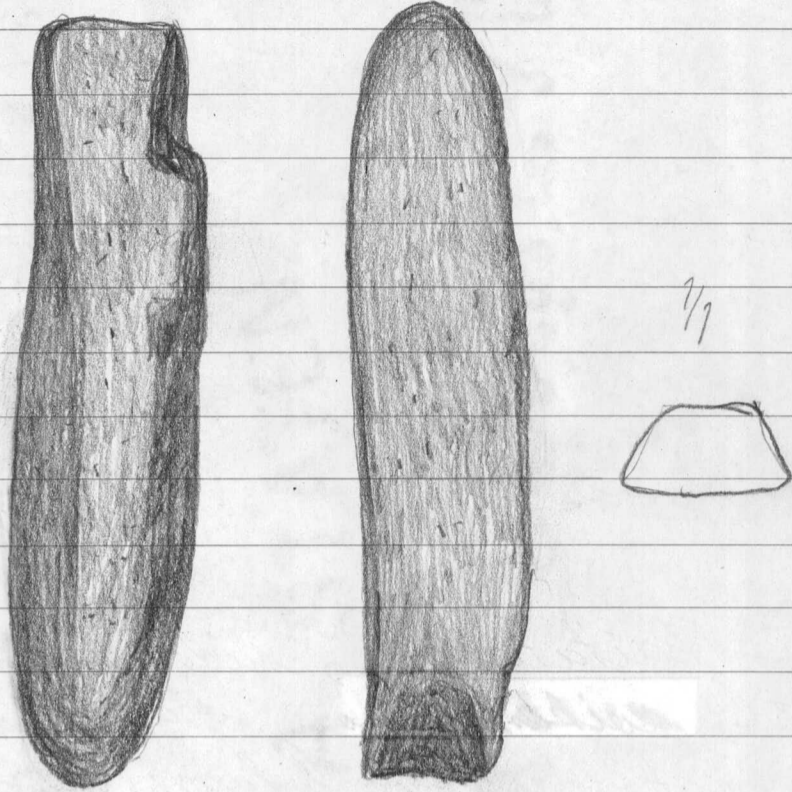

1. Tasafaltta, vihreää liusketta,  
peikkiteräisen, kokonaan hiettu,  
mitat: 66 x 43 x 14 mm.

1982

21412  
Lappajärvi  
Kärnänsaari

2. Kaitafalta, sädekiiviliuskelta, sikoteräinen, osa kannasta lehyennut pois. Mitat:  $107,5 \times 24 \times 12$  mm.

3. Kassofalta, sädekiiviliuskelta, keinoon lape lajavea. Mitat:  $100 \times 22,5 \times 14,5$  mm kuva seur. sivulla.

1982

21412  
Lappajärvi  
Länkänsaari

4. Itäkarjalainen tasatalla tai linnes,  
vihortäveä liuskotta, peikkikeräinen,  
kinnon lape karjua, tanta hio-  
matta. Mitat: 124 x 42 x 34 mm.

Kieikkautinon iitöläyde, toisessa päässä  
tasa- toisessa laiturilla,  
tummaa liusketta, mitat:  
57 × 28,5 × 11,5 mm.

Esine löydetty Lappa-  
järven Länkänsaari-  
saaresta. Ponckemin  
kokoelmassa n:o 82.