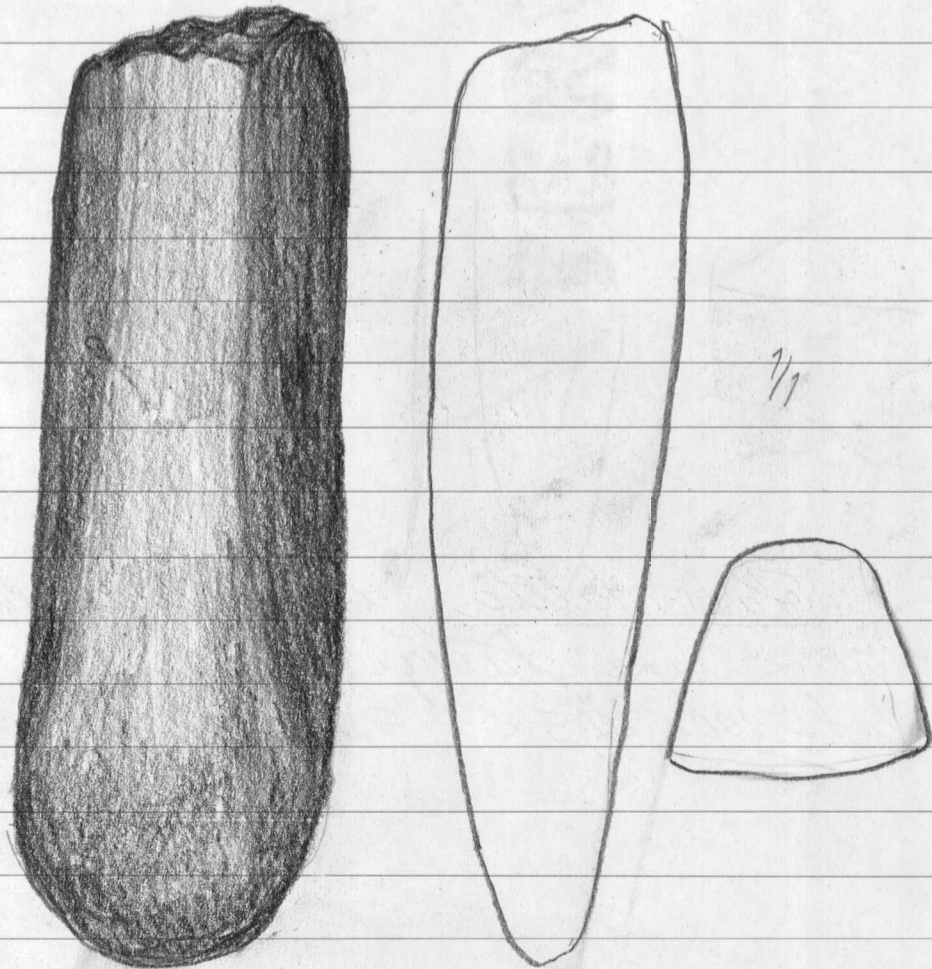

1. Tasafaltta, vihreää liusketta,  
peikkiteräisen, kokonaan hiettu,  
mitat: 66 x 43 x 14 mm.

1982

21412  
Lappajärvi  
Kärnänsaari

2. Kaitafalta, sädekiiviliuskelta, sikoteräinen, osa kannasta lehyennut pois. Mitat:  $107,5 \times 24 \times 12$  mm.

3. Kassofalta, sädekiiviliuskelta, keinoon lape lajavea. Mitat:  $100 \times 22,5 \times 14,5$  mm kuva seur. sivulla.

1982

21412  
Lappajärvi  
Länkänsaari

4. Itäkarjalainen tasatalla tai linnes,  
vihortäveä liuskotta, peikkikeräinen,  
kinnon lape karjua, tanta hio-  
matta. Mitat: 124 x 42 x 34 mm.

Kieikkautinon iitöläyde, toisessa päässä  
tasa- toisessa laiturilla,  
tummaa liusketta, mitat:  
57 × 28,5 × 11,5 mm.

Esine löydetty Lappa-  
järven Länkänsaari-  
saaresta. Ponckemin  
kokoelmassa n:o 82.