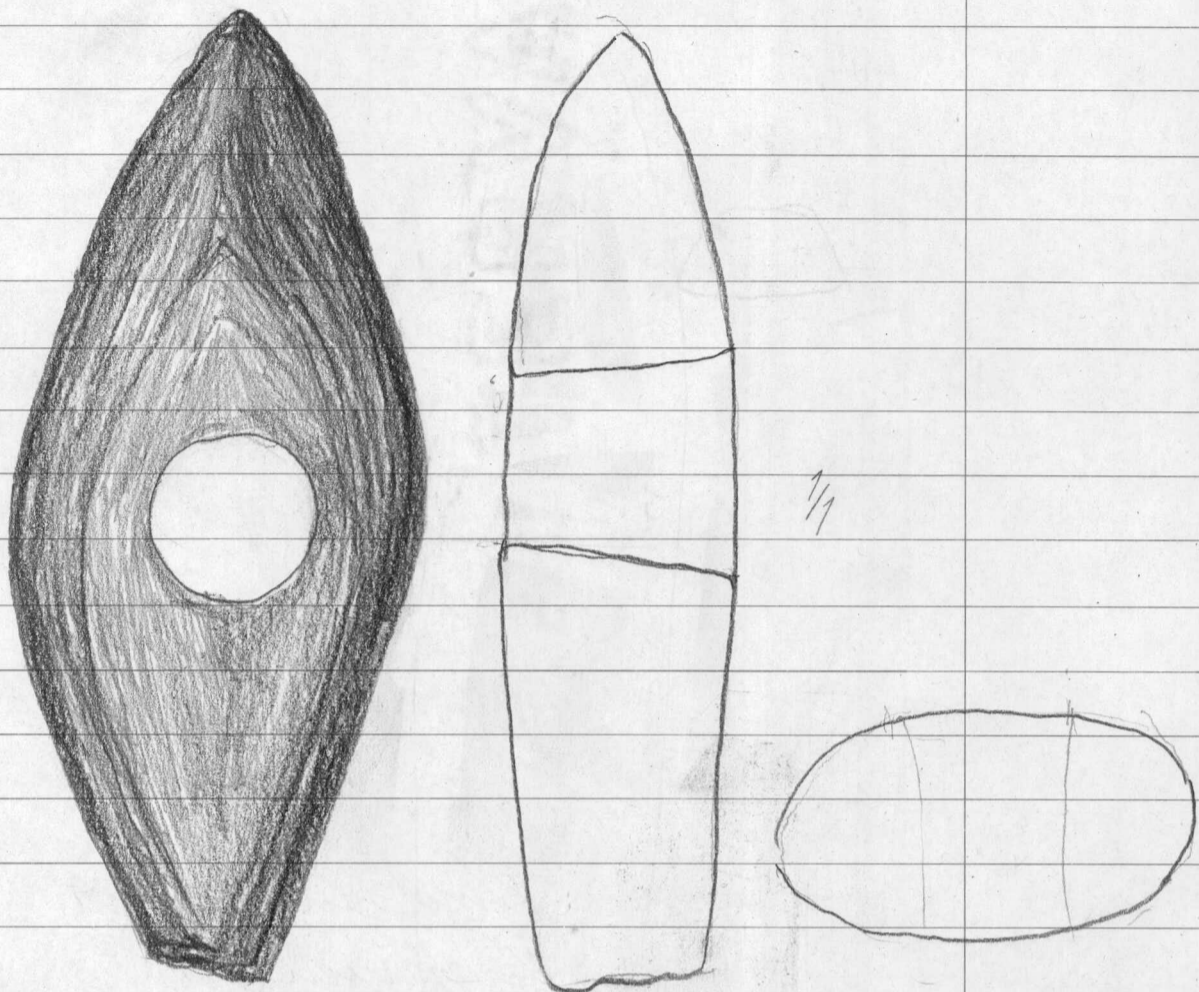

1982

21411  
Purmo

Reikäkivi, suponsoikea,  
toisesta päästäan mustunut.  
Mitat: 12,9 x 5,7 x 3,5 mm.

Esine on saatu  
Purmosta. Danckenin  
kokoelmassa n:o 21.

21412  
Lappajärvi  
Kärnänsaari

Hiisivaullia irtolöytö-  
jä, jotka on saatu  
Länsallismuseon koko-  
elmiin Pöytämaan  
museon välityksellä  
Vasa svenska lyceumin  
kokoelmista (n:o  
Danckenin kokoelmasta).  
Diar. 13.4.1982

1. Tasafaltta, vihreää liusketta,  
peikkiteräisen, kokonaan hiettu,  
mitat: 66 x 43 x 14 mm.

1982

21412  
Lappajärvi  
Kärnänsaari

2. Kaitafalta, sädekiiviliuskelta, sikoteräinen, osa kannasta lehyennut pois. Mitat:  $107,5 \times 24 \times 12$  mm.

3. Kassofalta, sädekiiviliuskelta, keinoon lape lajavea. Mitat:  $100 \times 22,5 \times 14,5$  mm kuva seur. sivulla.

1982

21412  
Lappajärvi  
Länkänsaari

4. Itäkarjalainen tasatalla tai linnes,  
vihortäveä liuskotta, peikkikeräinen,  
kinnon lape karjua, tanta hio-  
matta. Mitat: 124 x 42 x 34 mm.

Kieikkautinon iitöläyde, toisessa päässä  
tasa- toisessa laiturilla,  
tummaa liusketta, mitat:  
57 × 28,5 × 11,5 mm.

Esine löydetty Lappa-  
järven Länkänsaari-  
saaresta. Ponckemin  
kokoelmassa n:o 82.