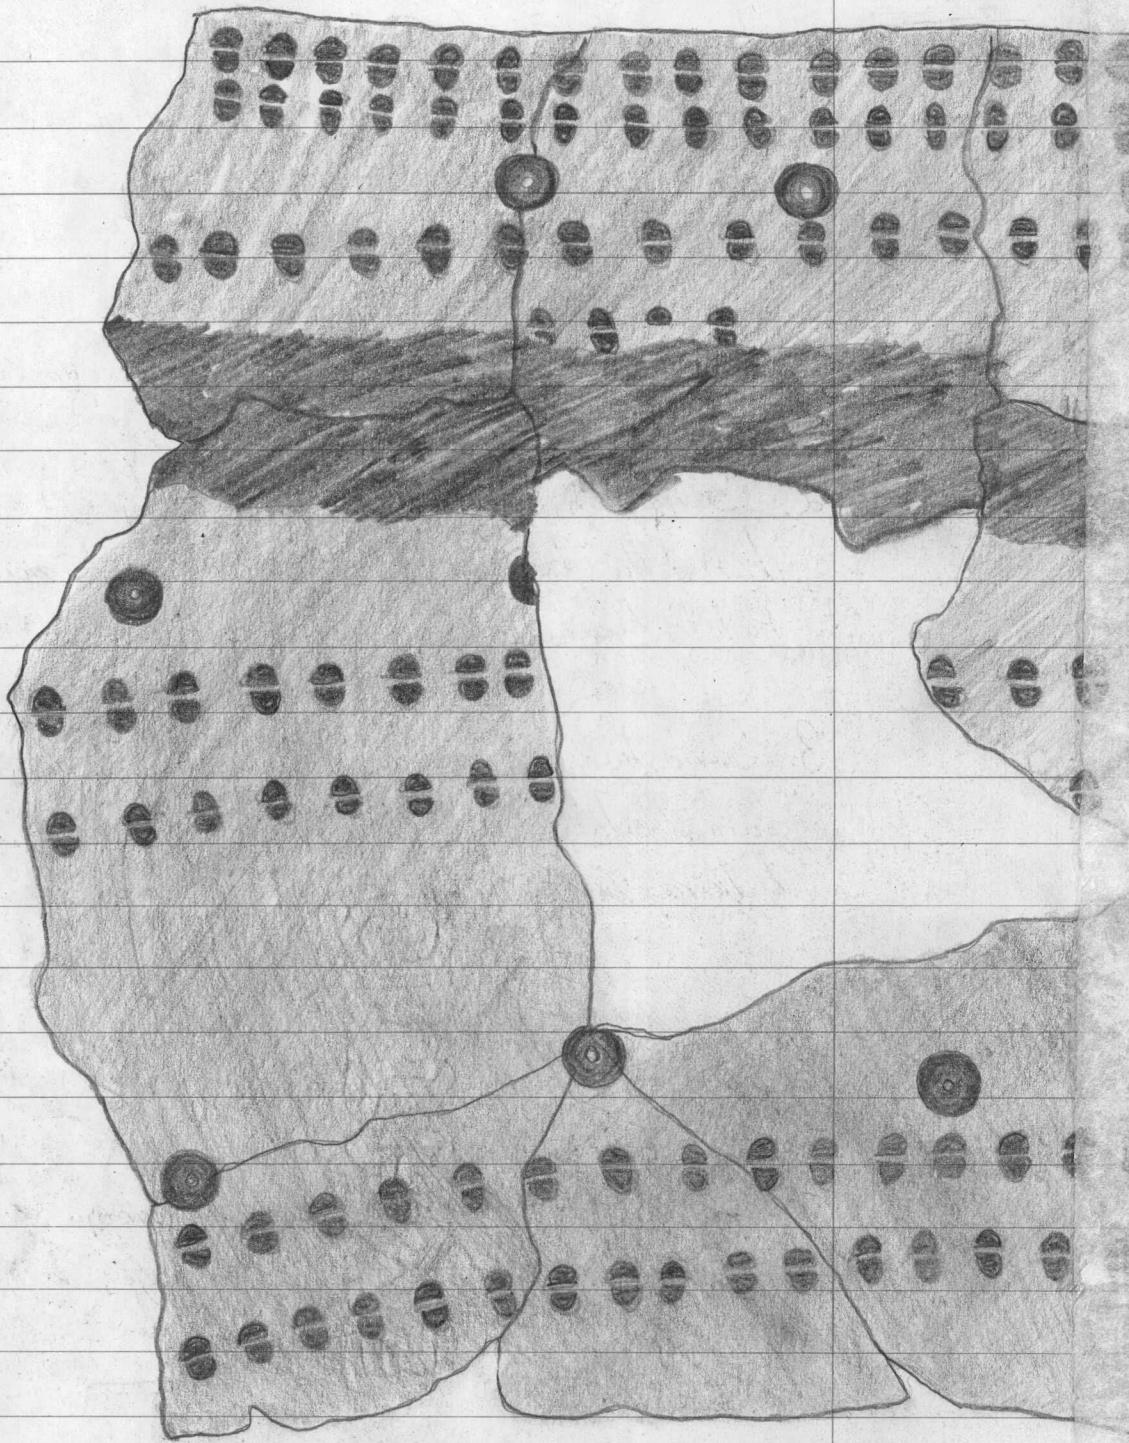

1982

21528  
Laitila  
Nästinnishi

Hek Hanna Kõivuoren ja Mariken  
Heikkisen 17.9.1982 tarkastusmatkal-  
taan Laitilan Nästinnishistä tuomat  
löydökset  
Diar. 17.9.1982

1. Saviastian reuna- ja kylkipaloja 13 kpl,  
koristeltu kuopin ja kaksiosaisista leimois-  
ta muodostuvilla riveillä. Astian yläosa  
mustannut. Savaines on tiivis ja väri ruskea  
Palat liittyvät toisiinsa.

Piirros seuraavalla aukeamalla.

2. Saviastian koristeltuja reunapaloja 9 kpl,  
koristettu kuopin ja kaksiosaisin leimoin.  
Palat kuuluvat edelliseen astiaan.

3. Saviastian reunapala, reunan päältä viira-  
painanteita, kyljessä kuoppia ja niiden kautta  
tulkeera viirapainanne.

4. Saviastian reunapala, päältä vinoja kampa-  
leimoja. Vinoja kampa-leimoja myös kyljessä.

1982

21528

LATILA

NÄSTÄRISTÄ

1982

21528

LATILA

NÄSTINRISTI

21528:1

21528

Laitila  
Nästinriisi

5. Sariastian reunapala, reunan päältä vinoa viirapainannetta, samoin kyljessä. Lisäksi pistepainantein muodostettua viivaa

6. Sariastian reunapala, reunan päältä epäsuoraa viirapainannetta. Kyljessä yksi kuoppa.