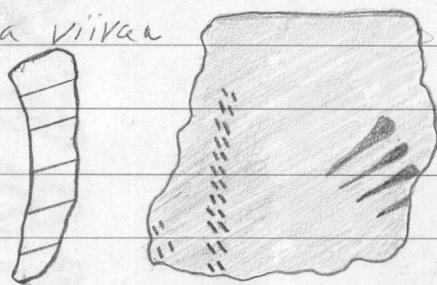

4. Saviastian reunapala, päältä vinoja kampa-  
leimoja. Vinoja kampa-leimoja myös kyljessä.

1982

21528

LATILA

NÄSTÄRISTÄ

1982

21528

LATILA

NÄSTINRISTI

21528:1

21528

Laitila  
Nästinriisi

5. Sariastian reunapala, reunan päältä vinoa viirapainannetta, samoin kyljessä. Lisäksi pistepainantein muodostettua viivaa

6. Sariastian reunapala, reunan päältä epäsuoraa viirapainannetta. Kyljessä yksi kuoppa.