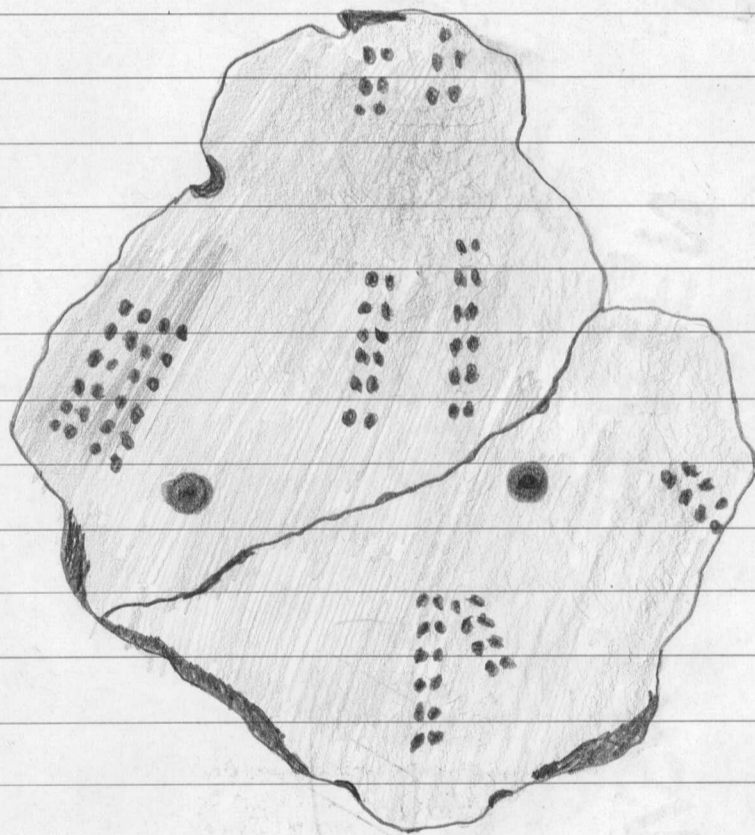

1982

21528

LATILA 31. Sariastianpaloja, 48 kpl. Koristettu
NÄSTINRISTI erilaisin kuoppa- ja viiraleimoin.

32. Sariastianpaloja, 8 kpl. Koristettu kuoppin ja kaksoispisterivein