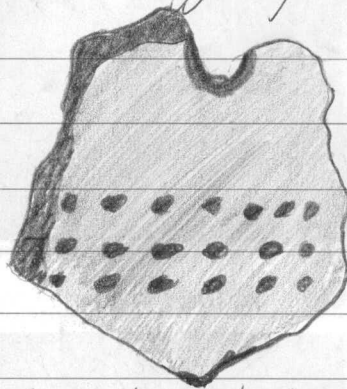

29. Sariastampaloja, 3 kpl. Koristettu pienin
kuopantein. Myös suuri kuoppa yhdessä
palassa