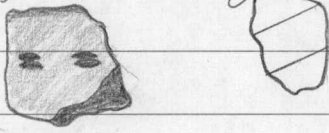

10. Sariastian reunapalan katkelma. Päällä kampa-keimaa

21528

LATTILA

NÄSTINKRISTI

11. Saviastian reunapala, reunan päältä viirapainannetta. Kyljessä kaksoisrainannetta.

12. Saviastian reunapala, reunan päältä vinoa viirapainannetta, kyljessä pelkkä kuoppa