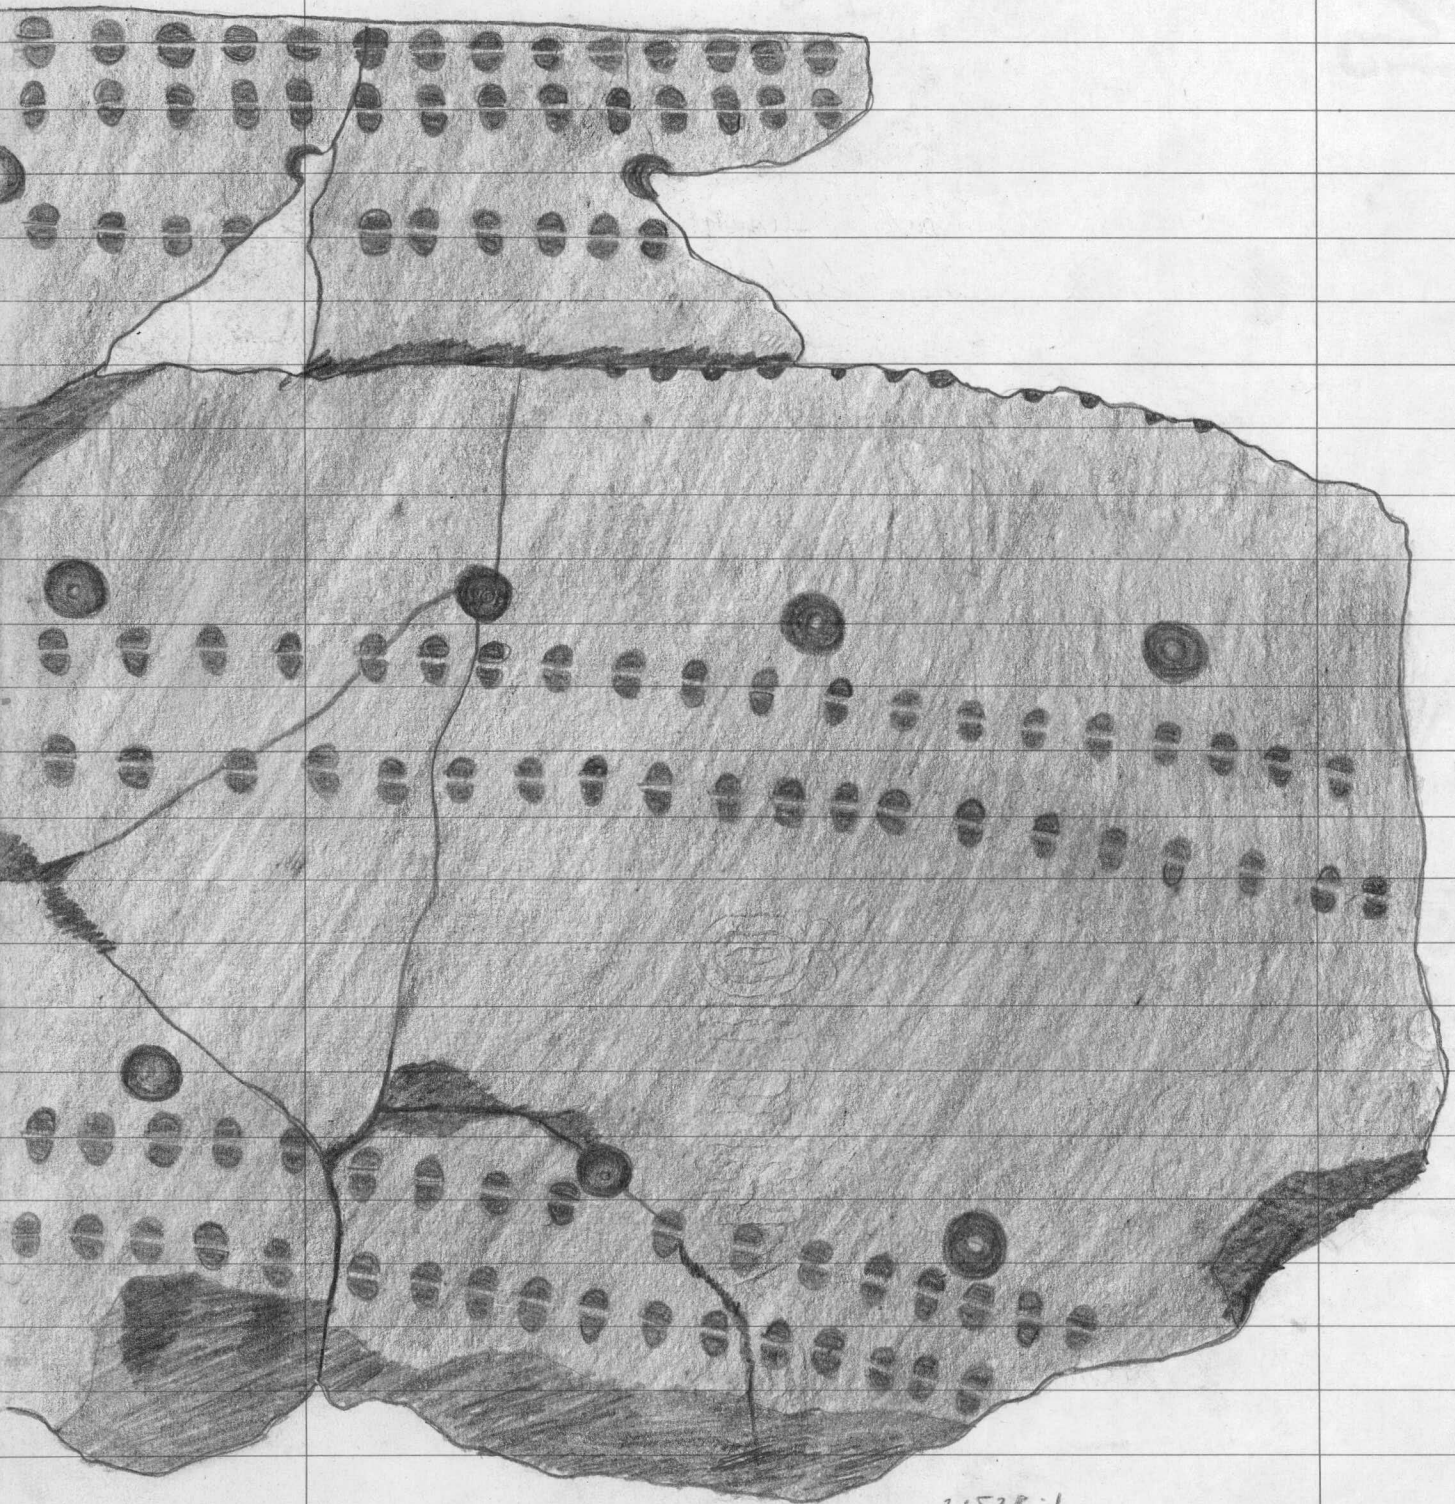

1982

21528  
Laitila  
Nästinnishi

Hek Hanna Kõivuoren ja Mariken  
Heikkisen 17.9.1982 tarkastusmatkal-  
taan Laitilan Nästinnishistä tuomat  
löydökset  
Diar. 17.9.1982

1. Saviastian reuna- ja kylkipaloja 13 kpl,  
koristeltu kuopin ja kaksiosaisista leimois-  
ta muodostuvilla riveillä. Astian yläosa  
mustannut. Savaines on tiivis ja väri ruskea  
Palat liittyvät toisiinsa.

4. Saviastian reunapala, päältä vinoja kampa-  
leimoja. Vinoja kampa-leimoja myös kyljessä.

1982

21528

LATILA

NÄSTÄRISTÄ

1982

21528

LATILA

NÄSTINRISTI

21528:1

21528

Laitila  
Nästinriisi

5. Sariastian reunapala, reunan päältä vinoa viirapainannetta, samoin kyljessä. Lisäksi pistepainantein muodostettua viivaa

6. Sariastian reunapala, reunan päältä epäsuoraa viirapainannetta. Kyljessä yksi kuoppa.