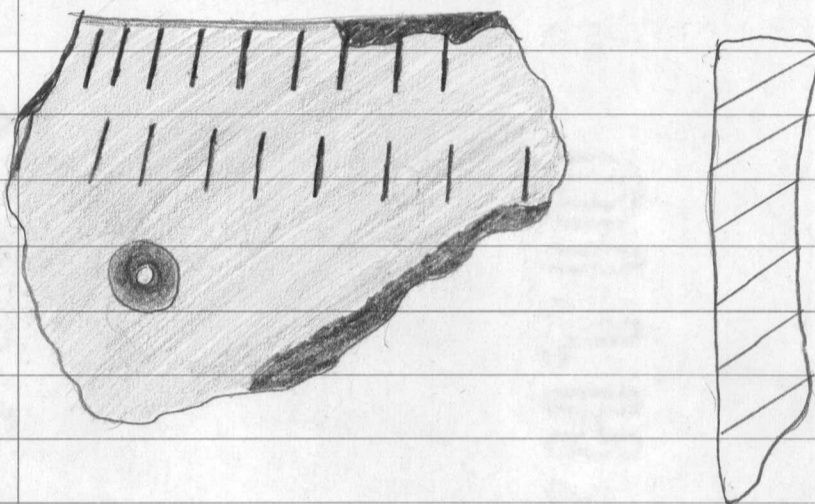

1982

21528

Laitila
Nästirish

15. Saviastian reunapala, reunan päällä kuoppa koristeita

16. Saviastian reunapaloja, 3 kpl, reunan päällä viistoa viirajainannetta, samoin kyljessä kahdessa rivissä. Käiden alla kuoppia.

17. Saviastian reunapala, reunan päällä kampaleimaa. Kyljessä matalia kuoppia

18. Saviastian reunapala. Kyljessä kuoppia

19. Saviastian reunapala. Koristelematon, ulkoreuna haljennut pois

20. Saviastian reunapala. Kyljessä kampaleimaa Savimassa huokoista.