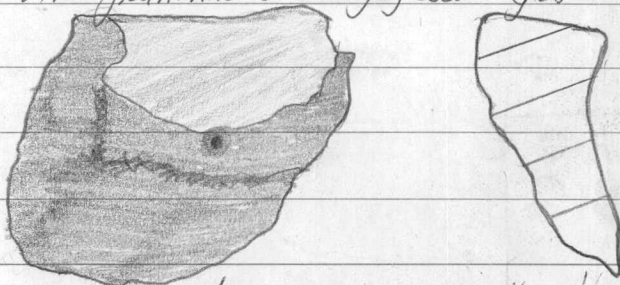

NÄSTINRISTI

21528:1

21528

Laitila  
Nästinriisi

5. Sariastian reunapala, reunan päältä vinoa viirapainannetta, samoin kyljessä. Lisäksi pistepainantein muodostettua viivaa

6. Sariastian reunapala, reunan päältä epäsuoraa viirapainannetta. Kyljessä yksi kuoppa.