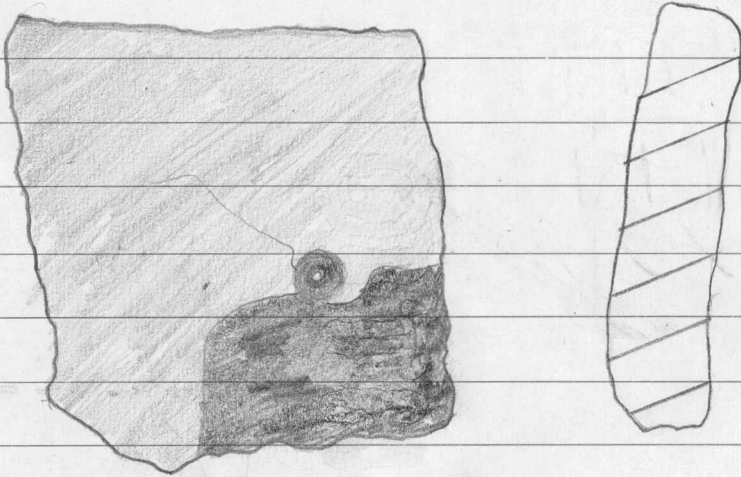

10. Sariastian reunapalan katkelma. Päällä kampa-keimaa

21528

LATTILA

NÄSTINKRISTI

11. Saviastian reunapala, reunan päältä viirapainannetta. Kyljessä kaksoisrainannetta.

12. Saviastian reunapala, reunan päältä vinoa viirapainannetta, kyljessä pelkkä kuoppa