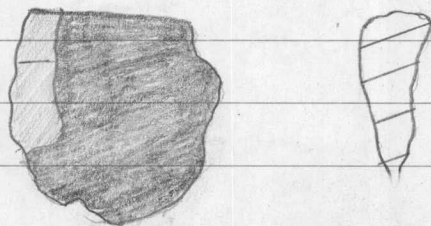

9. Sariastian reunapalan katkelma. Koristeellinen viirapainantein.

10. Sariastian reunapalan katkelma. Päällä kampa-keimaa