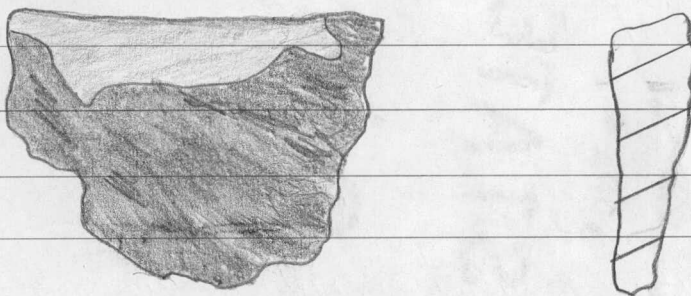

13. Saviastian reunapala, reunan päältä vinoa kuoppariviä