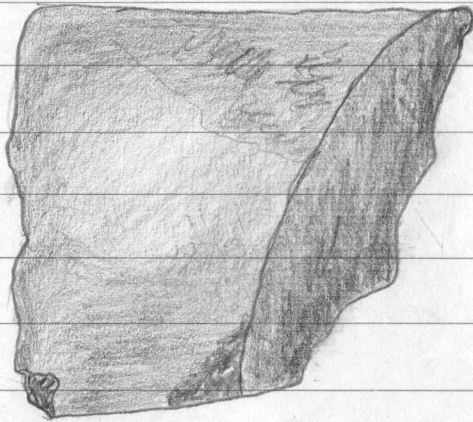

1982

21528

LATILA

NÄSTVARI

34. Savieshampaloja, 204 kpl. Koristelematto-  
mia

35. Oikokeraisen kirveen katkelma,  $62 \times 54 \times 26$

36. Hiohun kiviesineen katkelma,  $22 \times 17 \times 13$

37. Kivi, jonka pinta hiohu. Katkelmallinen.  
 $50 \times 47 \times 34$ mm