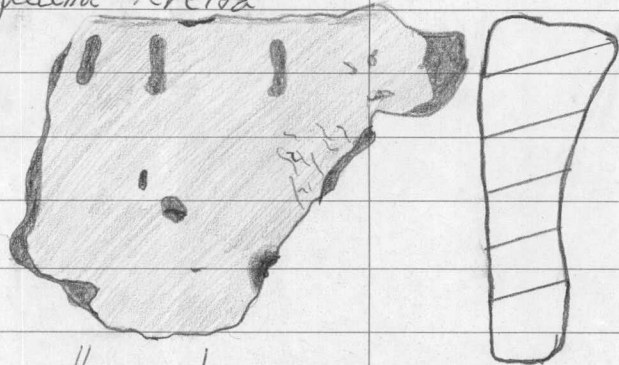

7. Sariastian reunapala, reunan päältä leireitä painanteita, samoin kyljessä.