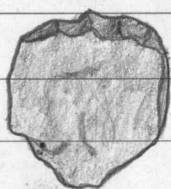

1/1

2. Kvartti-iskoksia 5 kpl,
paino 11 g. lp. sama
kuin ed.

21716
Sajaniemi
Karettula
LOPPI 15

Saviasianpala, paino
16 g. Uurroskoristinen,
pronssikautinen. lp. doppri-
järven itärannan ja Karettu-
lunmaan välillä oleva
hiekkaker. pelto-
kumpare.

1982

21723

Kirkonkylä
Koivumäki 2
LOPPI 46

Kvartsi-iskos, paino
8 g. dp. on doppijar-
ven luoteisrannalla ole-
na hiekkaper., yärruä
kohti laskeva, pello.
Iskos oli vanhan ranta-
förmän parvealla. Kvart-
si-iskoksen KM 21722:n
lp on n. 180 m itä-koit-
liseen.

21724

Pilpala
Hyrry 1
LOPPI 56

1. Pii-iskos, paino 3 g.
dp. on hiekkaperäinen
pello Kuuslammin
koillisrannalla.

2. Kvartsikaavin, Koko
24 x 23 x 7 mm, paino
4 g. dp. sama kuin
ed. ks. kuvaa.

1/1

3. Kvartsikaavin, Koko
20 x 16 x 6 mm, paino 2 g.
dp. sama kuin ed.
ks. kuvaa