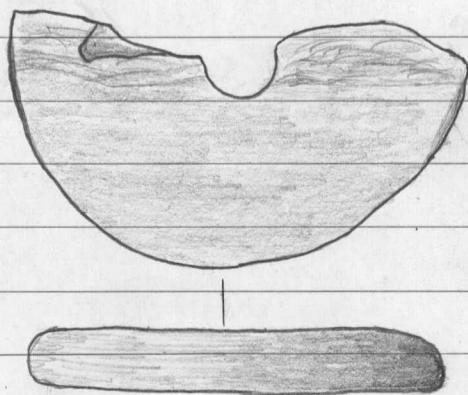

1982

21759
HAUSJÄRVI
Rutajärvi
Santala

Kvartsi-iskoksia 4
kpl, paino 44 g. Iskokset
löysi Jyri Saukkonen in-
ventointimatallaan Haus-
järvelle lokakuussa 1982.
Lö. on Rutajärven kylän
Santalalan talon vieressä.
Ks. J. Saukkosen inn. ker-
tomusta Top. Arkistossa,
kohde 23. Diar. 29.12.1982.

21760
HAUSJÄRVI
Rutajärvi
Marinaho

Pienikokoisen reikä-
kiven puolikas. Koko 61
x 33 x 11 mm, paino 34 g.
Külleliusketta. Esineen on
löytäneet Rutajärven kylässä
olevan Marinaho - nimisen
mäen länsipuolella olevan
talon väki n. 20 m
talosta pohjoiseen. Talon-
väen lahjoitus. Jyri Sauk-
kosen seura inventointi-
matkallaan Hausjärvelle
lokakuussa 1982. Ks. J.
Saukkosen inn. kertomusta
Top. Arkistossa, kohde 25.
Diar. 29.12.1982. Ks. kuvaa.