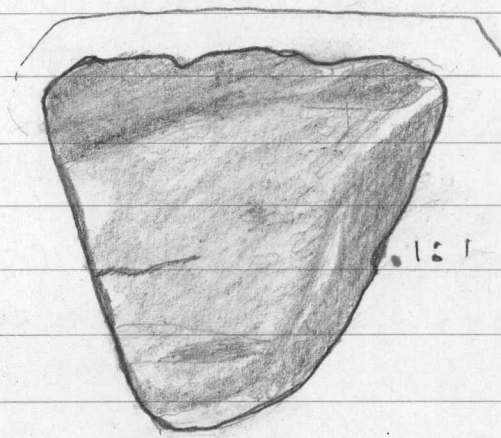

22. Kvartsi-iskoksia 2kpl, paino 24g.

1984

22435

Pieksämäki  
mlk, Vemmel-  
lahti, Taavitsainen

Runtu 98/48

23. Palanutta lunta, paino 28g.

24. Kvartsiessine, 63x62x34, paino 112g.

25. Kvartsi-iskoksia 4kpl, paino 38g