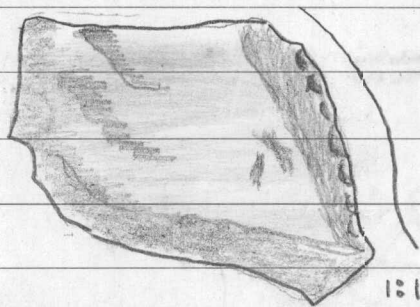

22435

Pielisämäki,  
mlk, Vemmel-  
lahti, Taavitsai-  
nen

Vesijohto-ogun eteläpää

38. Krantsi osine  $32 \times 22 \times 12$ , paino 4g

39. Krantsi osine,  $58 \times 40 \times 20$ , paino 27g

40. Krantsi-iskokkia 7kpl, paino 27g.