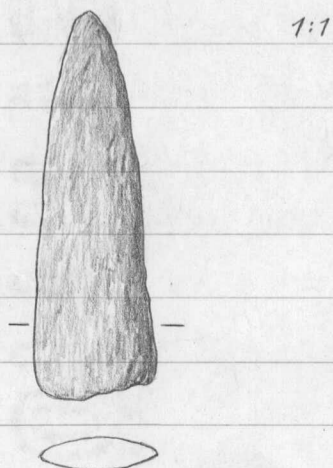

1. Svartkängelin. Paino 19g.

2. Kvartsi-isokiteä 2 kpl. Paino 20g.

3. Palaneita luurpalasia 2 kpl. Paino 4g.

löytö tiedot puuttavat. PK 2221 05
Jalasjärvi.

Kivikautisia asuinpaikka löytöjä, 22779
jotka FM Eva-Liisa Schulz on toimit- Tervola 49
tanut Kansallismuseon kokoelmiin Törmävaara
Tervolan Törmävaaralle 1.8. - 9.10. -84
tekemältään viikamatkalta.
Diar. 29.3.1985

1. Liusteenmuolenkärjien kappelma. Kanta kallehnut, pin-
ta rapantunut, vihreää liuskelta. Mitat: 51,3 x 16,2 x 4,8
mm. Paino 4g.

TA-85