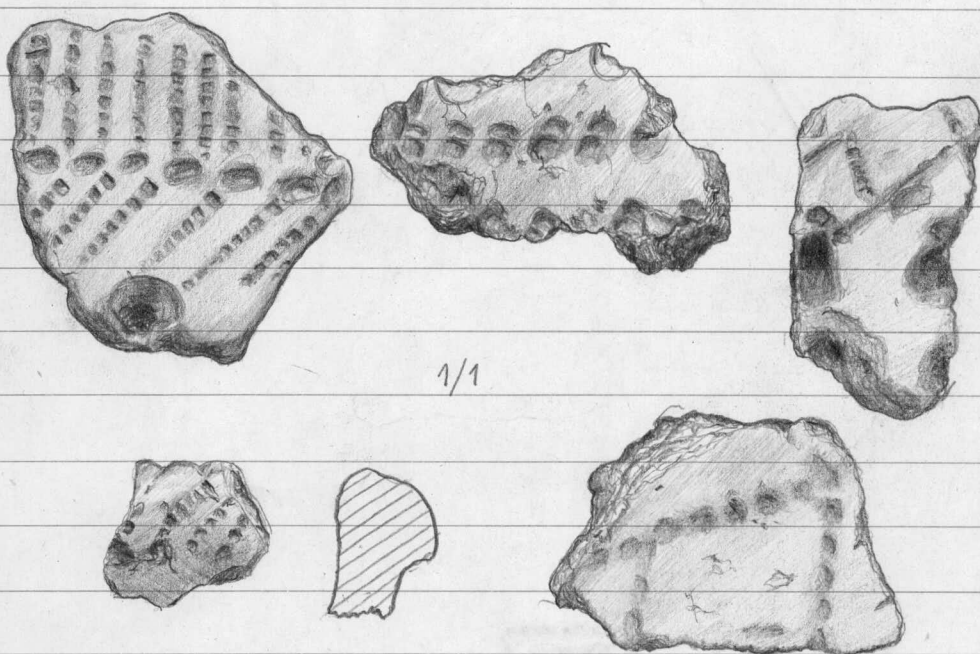

22789

RÄÄKKYLÄ
MEHONLAHTI

Löydöt, jotka Matti Huurre ja
Rauni Laukkanen (Poljois-Kar-
jalan museo) Rääkkylän Me-
honlahden (Mj. 6) kivilautailta
asuinpaikalta tekivät.

Dian. 17.5.1985

1. Saviasiunpaloja,
29 palaa, sekotteena kiviunskaa, kiillettä ja asbestia. Koristeltu
kampaleimoin, kuopin ja painantein. Paino 440 g. Kaksi reunapalaa.

2. Saviasiunpaloja,
44 palaa, sekotteena kiviunskaa, kiillettä ja asbestia. Koristeltu
kampaleimoin, kuopin ja painantein. Yksi reunapala. Paino 145 g