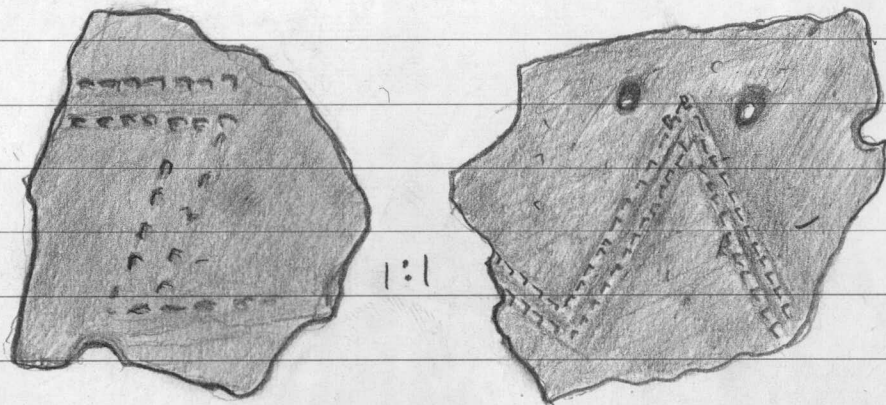

29. Saviastianpaloja 339kpl. paino 750g.

Sekoite orgaaninen, savaines hyvin
hauras. Kampalimajakuoppia
koristuksia.