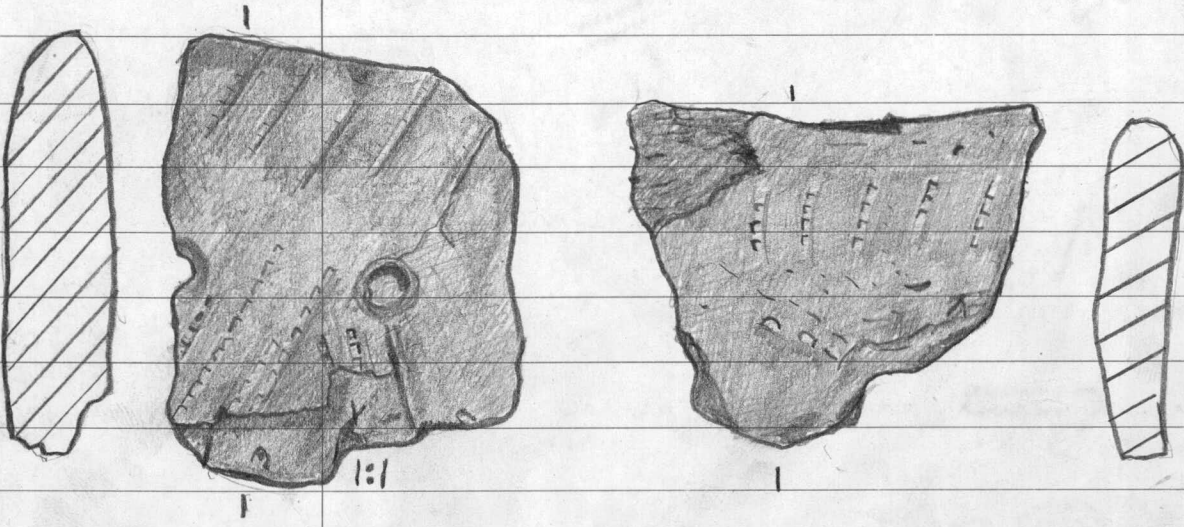

1984

22491

Kaustinen 2
Kannas

löytöalue n

24. Krautierine 38x28x14, paino 18g.

25. Krautri-iskos, paino 7 g.

löytöalue o

26. Krautierine, 36x24x11 paino 9g.

27. Krautri-iskosia 2kpl. paino 5g.

löytöalue p

28. Saviastian remapaloja 3kpl. paino 56g.