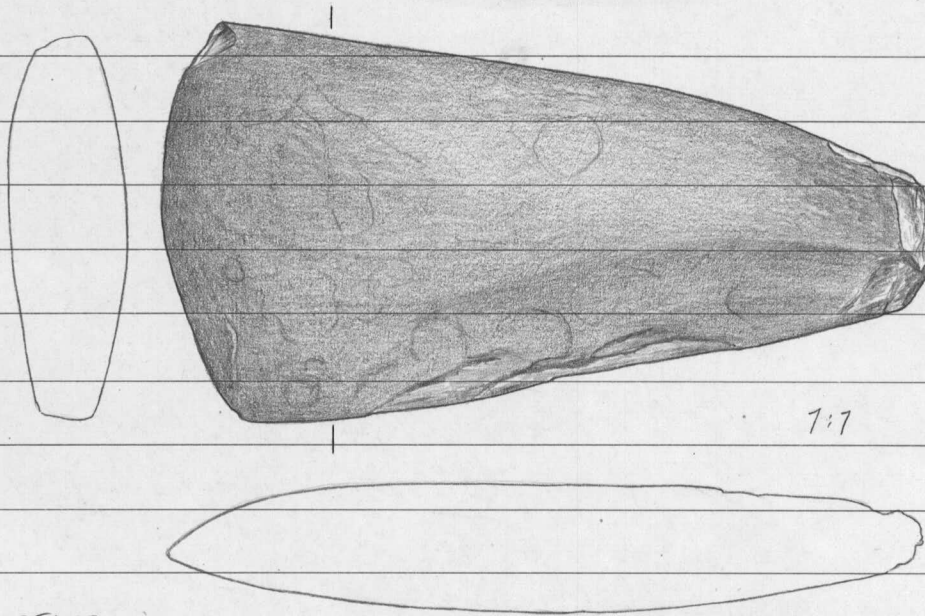

1984

22496

Kurikka

LE

Kiikautinen löyö. Ki pietoja  
Museumivastontulotavasta. Diar.

2.11.1984.

Kiikivies harmaata kiivilajia. Pikskiäinen.  
Tavon on hyvin hiotta. Kanta ruippo.  
mitat : 102 mm x 53 mm x 5 mm?

TA-85

Kuus on ollut väriemättömmä-  
mä rupeittuna kullaleimistä  
odottavien istelöyöjen joukossa.  
Kuvon toiselle lapelle on  
lyijykynällä kirjoitettu Kurikka.  
Ki muita pietoja. Löyö on ilmei-  
sti ja uusia ritien toimitt-  
tu Museumivaston.

22497

LE

Kiikautinen löyö. Ki pietoja  
Museumivastontulotavasta. Diar.

2.11.1984.

Kiikivies tummaa kiivilajia. Suippeneen  
kanta. Kuus on litteä muodoltaan.  
Tavon laje kapeita. Hyvin hiotta. Mitat:  
110 mm x 65 mm x 17 mm.