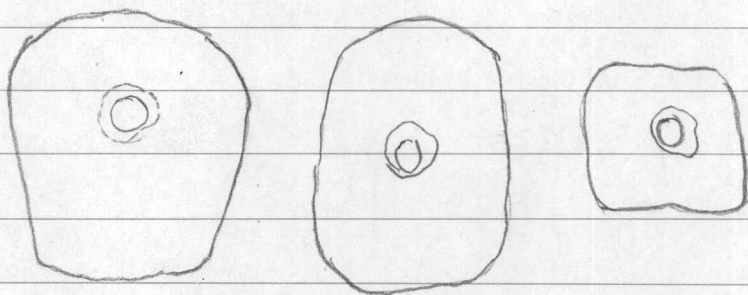

6. painokiviä 3 kpl  
pyörästyneen nelisivuina, litteitä, lähellä keski-  
kahta reikä, tehty vuolukivestä. Mitat:  $3,6 \times$   
 $3,1 \times 0,8$  cm, reiän läpimitta 0,4 cm;  $3,5 \times$   
 $2,5 \times 0,8$  cm, reiän läpimitta 0,5 cm;  $2,1 \times$   
 $1,9 \times 0,7$  cm, reiän läpimitta 0,3 cm.