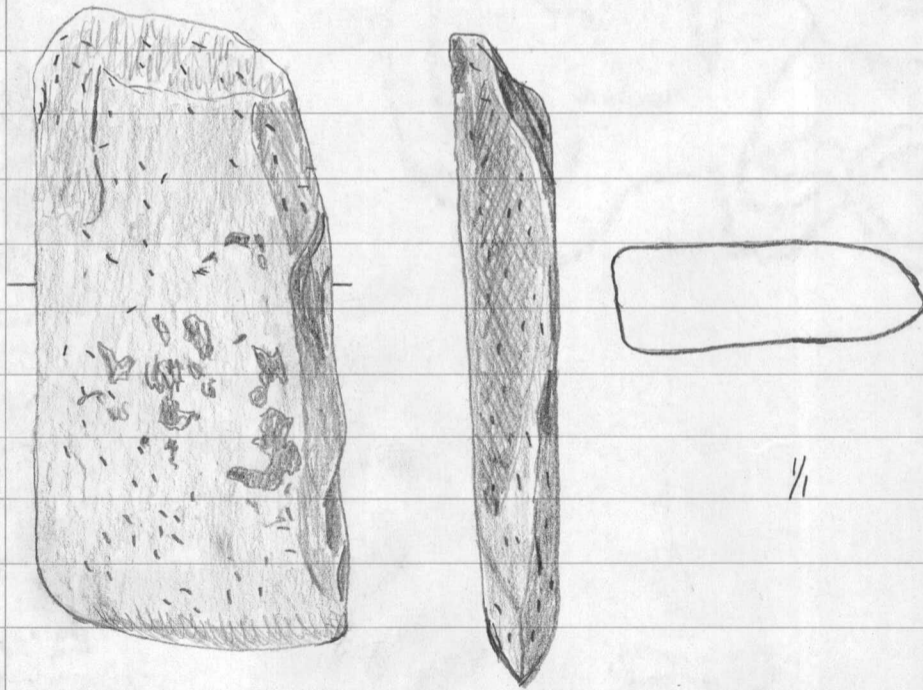

2.-30.9. 1985. Ks. inven-

tointikertomus top. arkistos-

sa. Diar. 12.11. 1985.

1. Taltta; sädekiviliusketta. Oikoteräinen.

Teräosa hiottu. Mitat 85x43x14 mm, paino

89 g

89 g

2. Kvartsikaavin. Mitat 18x16x8 mm, paino 2 g

3. Hioinkivi. Mitat 51x45x12 mm, paino 54 g