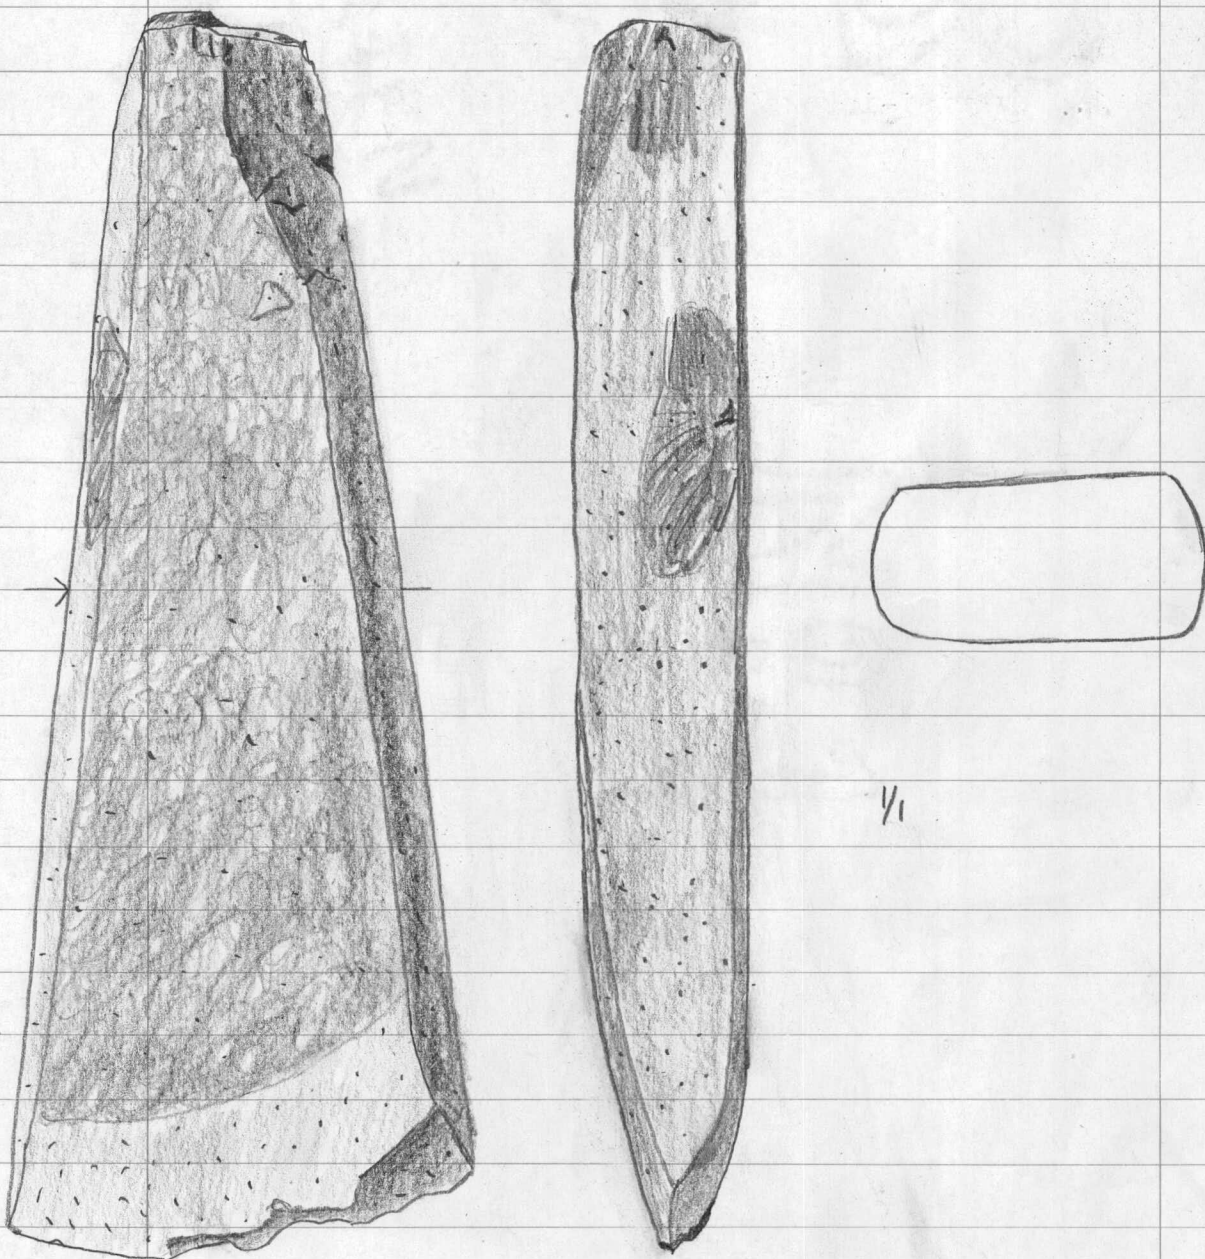

22999

Tervola 79

Koivukylä

Anttilankangas 1

Kivikautisia löytöjä,
jotka FK Hannu Kotivuori
ja HuK Petri Halinen toi-
vat inventointimatkaltaan
Tervolasta 2.-30.9. 1985.
Ks. Inventointikertomus
top. arkistossa. Diar.
12.11. 1985.

1. Sädekiviliuske-esine. Kapeat sivut ja toinen
leveä sivu hiottu. Myös terä hiottu. Terässä
ja kannassa lohkeamia. Kanta kapeampi kuin
terä. Mitat: pituus 165 mm, leveys (kanta) 26
mm, (terä) 61 mm, paksuus 22mm. Paino 335 g

22999
Tervola 79
Koivukylä
Anttilankan-
gas 1

2. Sädekiviliuske-esineen kstkelma. Katkennut
Molemmista päistä. Yksi sivu hiottu. Mitat
101x55x50 mm, paino 500 g

3. Kvartsi-iskoksia 11 kpl. Paino 4 g