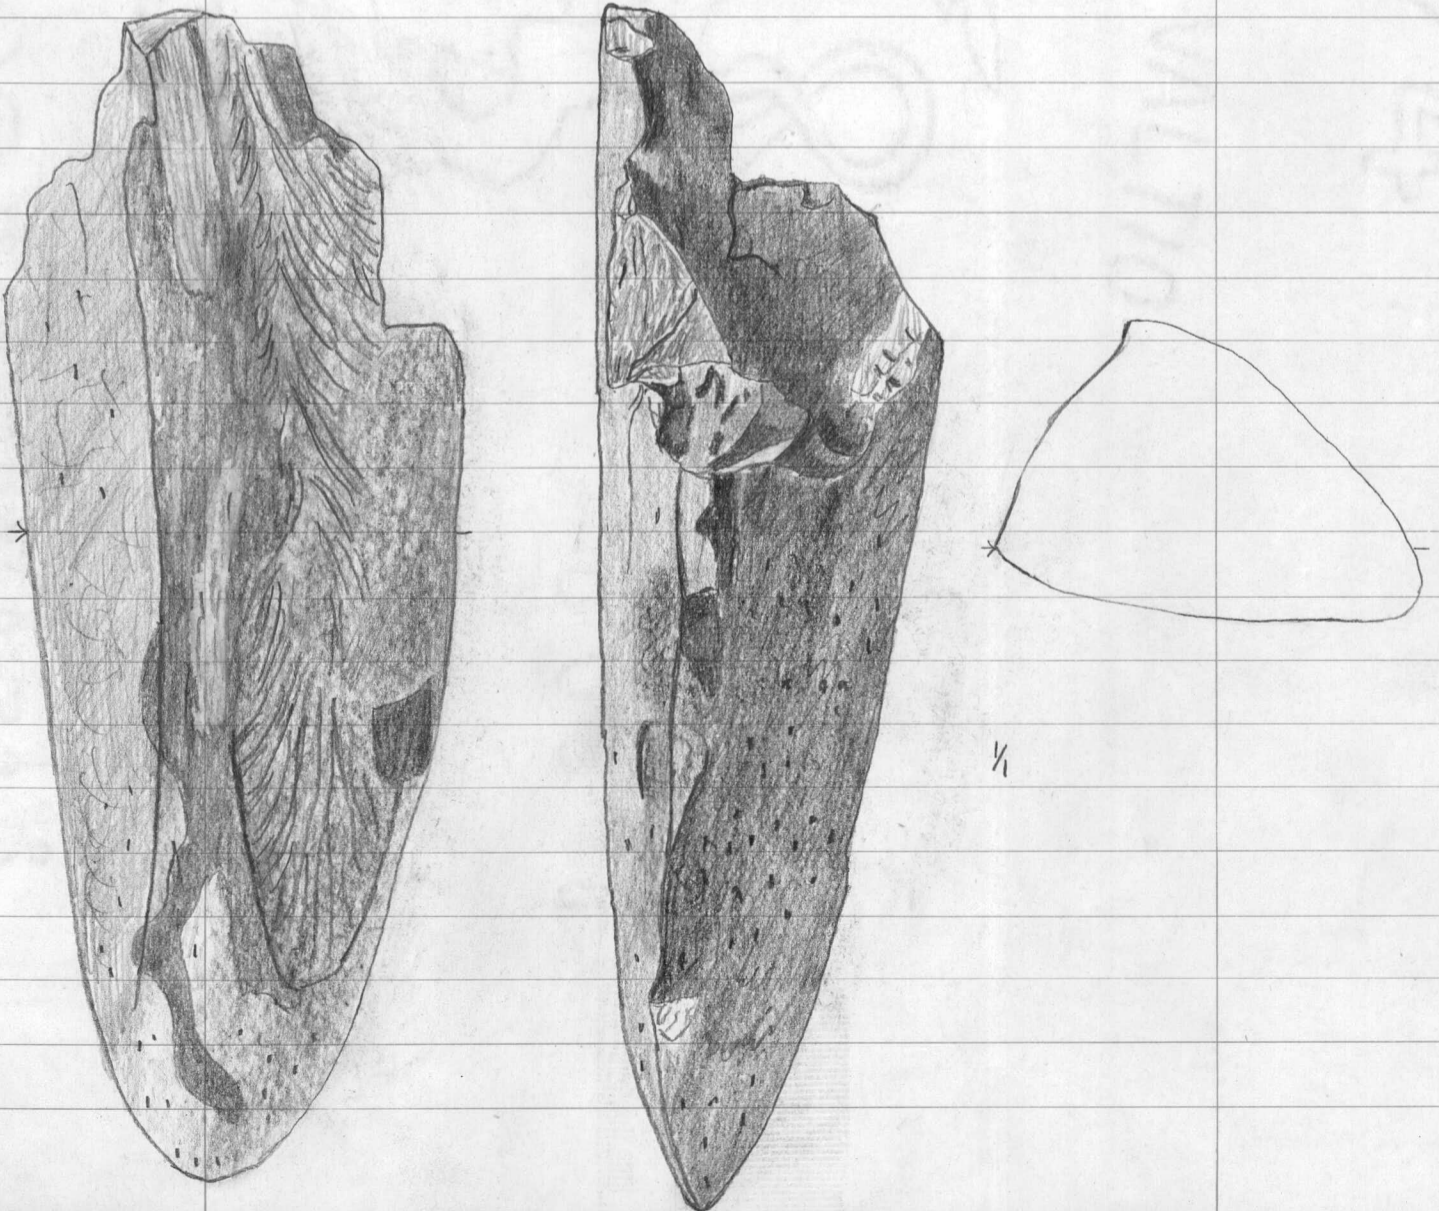

23011

Tervola 95<sup>94</sup>

Lapinniemi

(Yli-Paakkola)

Kauvonkangas 2

Siirtola II

Kivikautisia löytöjä, jotka  
FK Hannu Kotivuori toi inven-  
tointimatkaltaan Tervolasta  
2.-30.9. 1985. (HuK Markku  
Heikkinen toimitti tuuran  
kärkikatkelman KM 23011:1  
Museovirastoon) Ks. inventoin-  
tikertomus top. arkistossa.  
Diar. 12.11. 1985.

1. Tuuran kärkikatkelma; sädekiviliusketta. Te-  
rä ja osa yhtä sivua hiottu. Mitat 159x43x58  
mm. Paino 400 g.

23011

2. Kvartsikaavin. Mitat 21x19x9 mm, paino 2 g

Tervola <sup>94</sup> 95

Lapinniemi

3. Kvartsi-iskoksia 28 kpl. Paino 70 g