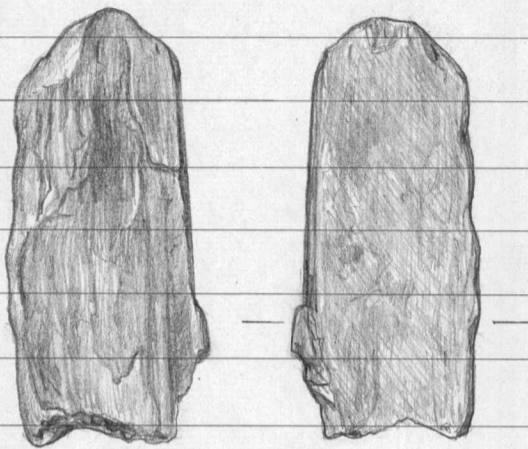

1985

23127

4. Palanutta luuta, 6,2 g

Suumunsalmi

Lukkinensalmi 5. Hoiv (?)

Jussuranta koki: 55 x 25 x 9 mm

Kellulaisten
Tuh killehkoetta, väriltään ruskasä-
harmaata

1:1

M586

23128

Jusa

Mitajärvi

Pelkniemi 1

Linjalubina irkkijä,
jotka Helena Parkkinen
gromi 7.10.1985
Jusan Mitajärven
Pelkniemi 1 aavin-
pailalle skemättään
keräysmatkalla.
Shäe. 4.2.1986

1. Saiaokangalyjä, 10 kpl
kruiskemättömsä, rapautuneita,
neljä jaloista asbestireketteinä,
muut kuituallitteinä