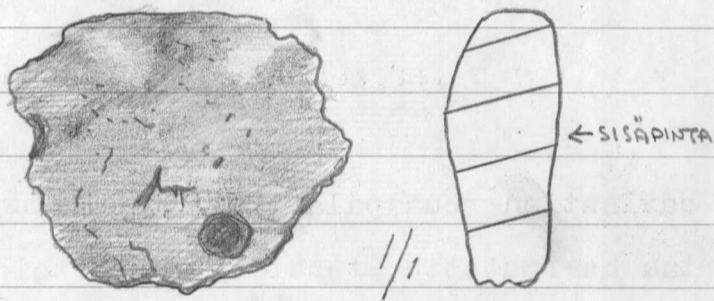

1/1

2. saviastian reunapala, koristeena vyöhykkeistä
kuoppapainannetta ja yksittäisiä kampaleima-
viivoja näiden välissä, reuna suora, taite si-
säpuolelle, päällä kampaleimaa, vaaleanruskeaa,
hiekkasekote.

1/1

5. saviastian reunapala, koristeena kuoppa, pintaa naarmutettu, tasainen reuna taipuu viisteisesti sisäänpäin, vaaleanruskeaa, hiekkasekote.

1/1

6. saviastian reunapala, koristeena kampaleimavyöhykettä ja kuoppia, kampaleimaa myös reunan päällä ja sen sisäsvulla, reuna tasainen ja yläviistoon, vaaleanruskeaa, hiekkasekote.

1/1

23166
Rääkkylä
Pörrinmökki

7. saviastian reunapala, koristeena harvaa kampa-
leimaa, pyöreän reunan päällä harvaa viivako-
ristetta, asbestisekoite, harmaanruskea.

8. saviastian reunapala, koristeena kuoppa, pyö-
reä reuna koristettu? sormipainantein aalto-
levaksi, hiekkasekoite, vaaleanruskeaa.