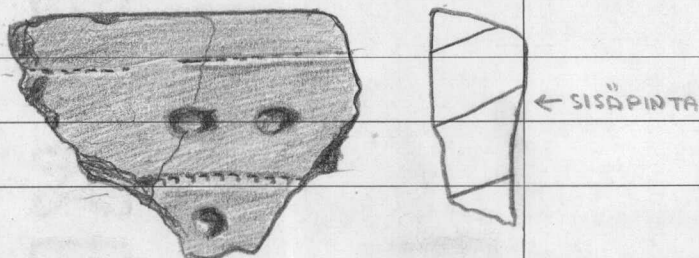

1. saviastian reunapala, koristeena kulmaviiva-
mainen kampaleimaviivapari, edellistä myötäilevää
painanne vyöhykettä ja osittain painanteiden
päälle osuvaa kuoppakoristetta, tasaisen reunan
päällä painannetta, vaaleanruskea, kvartsisekote
ja hieman asbestisekotetta.

1/1

2. saviastian reunapala, koristeena vyöhykkeistä
kuoppapainannetta ja yksittäisiä kampaleima-
viivoja näiden välissä, reuna suora, taite si-
säpuolelle, päällä kampaleimaa, vaaleanruskeaa,
hiekkasekote.

1/1

3. saviastian reunapala, koristeena kampaleimavyöhykkeitä, välissä kuoppakoristetta, reuna tasainen ja viistossa, punertavan ruskea, hiekkasekote.

1/1

4. saviastian reunapala, koristeena kuoppia, tasaisen reunan päällä kampaleimoja, viisto reuna taittuu sisäänpäin, punaruskea, hiekkasekote.

1/1

5. saviastian reunapala, koristeena kuoppa, pintaa naarmutettu, tasainen reuna taipuu viisteisesti sisäänpäin, vaaleanruskeaa, hiekkasekote.

1/1

6. saviastian reunapala, koristeena kampaleimavyöhykettä ja kuoppia, kampaleimaa myös reunan päällä ja sen sisäsvulla, reuna tasainen ja yläviistoon, vaaleanruskeaa, hiekkasekote.