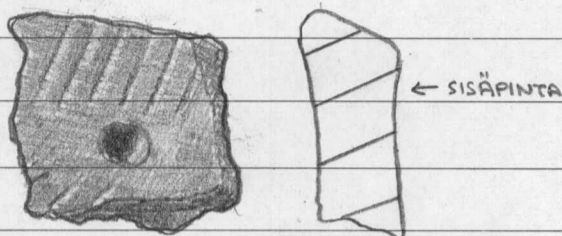

1. saviastian reunapala, koristeena kulmaviiva-
mainen kampaleimaviivapari, edellistä myötäilevää
painanne vyöhykettä ja osittain painanteiden
päälle osuvaa kuoppakoristetta, tasaisen reunan
päällä painannetta, vaaleanruskea, kvartsisekote
ja hieman asbestisekotetta.

1/1

2. saviastian reunapala, koristeena vyöhykkeistä
kuoppapainannetta ja yksittäisiä kampaleima-
viivoja näiden välissä, reuna suora, taite si-
säpuolelle, päällä kampaleimaa, vaaleanruskeaa,
hiekkasekote.

1/1

3. saviastian reunapala, koristeena kampaleimavyöhykkeitä, välissä kuoppakoristetta, reuna tasainen ja viistossa, punertavan ruskea, hiekkasekote.

1/1

4. saviastian reunapala, koristeena kuoppia, tasaisen reunan päällä kampaleimoja, viisto reuna taittuu sisäänpäin, punaruskea, hiekkasekote.