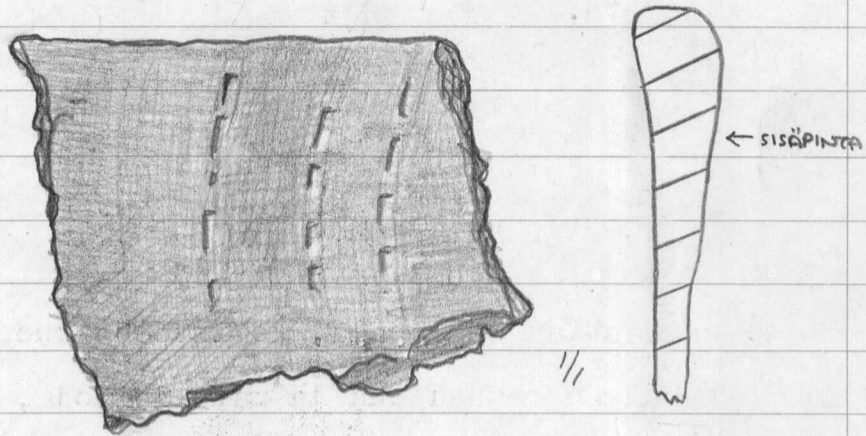

23166
Rääkkylä
Pörrinmökki

7. saviastian reunapala, koristeena harvaa kampa-
leimaa, pyöreän reunan päällä harvaa viivako-
ristetta, asbestisekoite, harmaanruskea.

8. saviastian reunapala, koristeena kuoppa, pyö-
reä reuna koristettu? sormipainantein aalto-
levaksi, hiekkasekoite, vaaleanruskeaa.