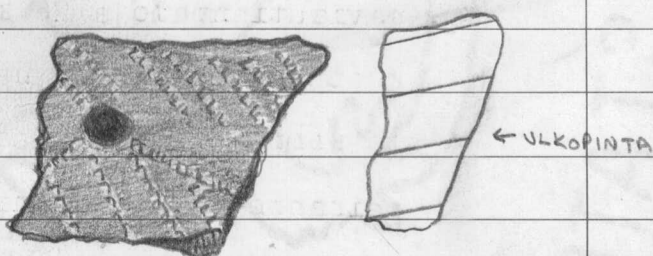

3. saviastian reunapala, koristeena kampaleimavyöhykkeitä, välissä kuoppakoristetta, reuna tasainen ja viistossa, punertavan ruskea, hiekkasekote.

1/1

4. saviastian reunapala, koristeena kuoppia, tasaisen reunan päällä kampaleimoja, viisto reuna taittuu sisäänpäin, punaruskea, hiekkasekote.

1/1

5. saviastian reunapala, koristeena kuoppa, pintaa naarmutettu, tasainen reuna taipuu viisteisesti sisäänpäin, vaaleanruskeaa, hiekkasekote.

1/1

6. saviastian reunapala, koristeena kampaleimavyöhykettä ja kuoppia, kampaleimaa myös reunan päällä ja sen sisäsvulla, reuna tasainen ja yläviistoon, vaaleanruskeaa, hiekkasekote.

1/1