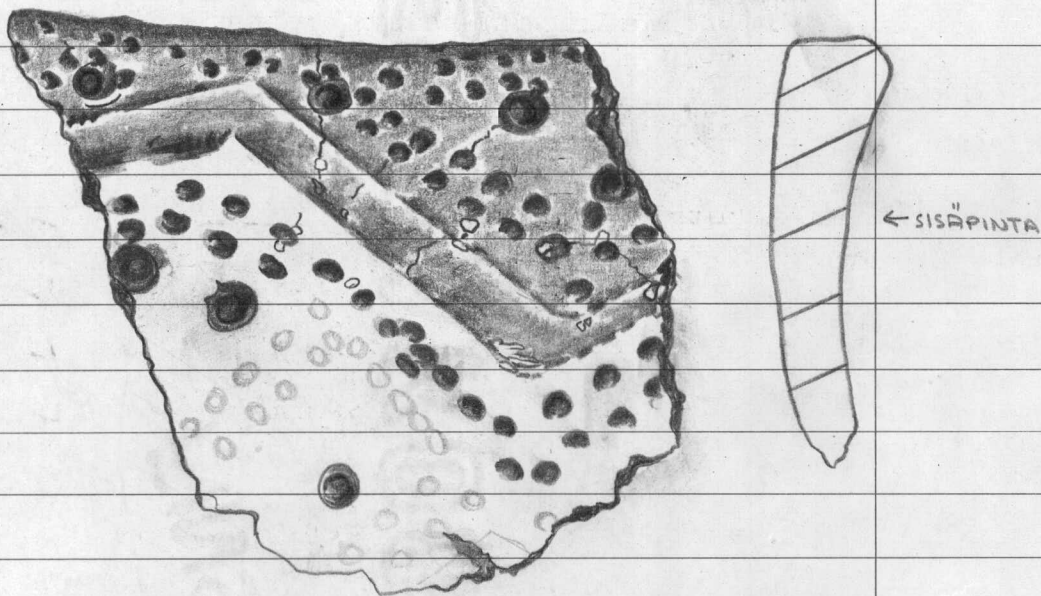

23166

Rääkkylä

Pörrinmökki

Matti Huurteen ja Rauni Lauk-
kasen (Pohjois-Karjalan maa-
kuntamuseo) kesällä 1985 te-
kemät kivikautiset asuinpaik-
kalöydöt Rääkkylän Pörrinmö-
kin löytöpaikalta. Löytökoor-
dinaatit $x = 6898$ 12 $y =$
 495 09 $z = 82.5$. Diar.
26.2.1986.

1. saviastian reunapala, koristeena kulmaviiva-
mainen kampaleimaviivapari, edellistä myötäilevää
painanne vyöhykettä ja osittain painanteiden
päälle osuvaa kuoppakoristetta, tasaisen reunan
päällä painannetta, vaaleanruskea, kvartsisekote
ja hieman asbestisekotetta.

1/1

2. saviastian reunapala, koristeena vyöhykkeistä
kuoppapainannetta ja yksittäisiä kampaleima-
viivoja näiden välissä, reuna suora, taite si-
säpuolelle, päällä kampaleimaa, vaaleanruskeaa,
hiekkasekote.

1/1

3. saviastian reunapala, koristeena kampaleimavyöhykkeitä, välissä kuoppakoristetta, reuna tasainen ja viistossa, punertavan ruskea, hiekkasekote.

1/1

4. saviastian reunapala, koristeena kuoppia, tasaisen reunan päällä kampaleimoja, viisto reuna taittuu sisäänpäin, punaruskea, hiekkasekote.