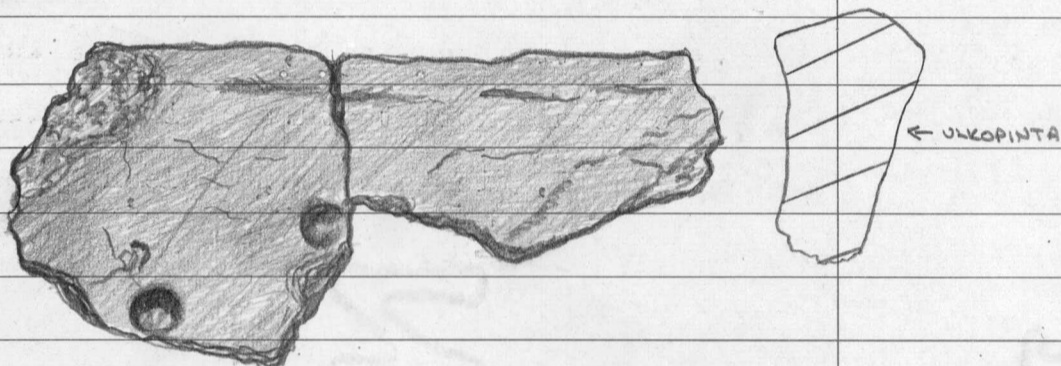

1. saviastian reunapala, koristeena kulmaviiva-
mainen kampaleimaviivapari, edellistä myötäilevää
painanne vyöhykettä ja osittain painanteiden
päälle osuvaa kuoppakoristetta, tasaisen reunan
päällä painannetta, vaaleanruskea, kvartsisekote
ja hieman asbestisekotetta.

1/1

2. saviastian reunapala, koristeena vyöhykkeistä
kuoppapainannetta ja yksittäisiä kampaleima-
viivoja näiden välissä, reuna suora, taite si-
säpuolelle, päällä kampaleimaa, vaaleanruskeaa,
hiekkasekote.

1/1

3. saviastian reunapala, koristeena kampaleimavyöhykkeitä, välissä kuoppakoristetta, reuna tasainen ja viistossa, punertavan ruskea, hiekkasekote.

1/1

4. saviastian reunapala, koristeena kuoppia, tasaisen reunan päällä kampaleimoja, viisto reuna taittuu sisäänpäin, punaruskea, hiekkasekote.

1/1

5. saviastian reunapala, koristeena kuoppa, pintaa naarmutettu, tasainen reuna taipuu viisteisesti sisäänpäin, vaaleanruskeaa, hiekkasekote.

1/1

6. saviastian reunapala, koristeena kampaleimavyöhykettä ja kuoppia, kampaleimaa myös reunan päällä ja sen sisäsvulla, reuna tasainen ja yläviistoon, vaaleanruskeaa, hiekkasekote.