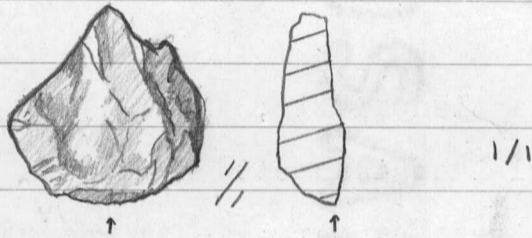

23166

Rääkkylä

Pörrinmökki

11. saviastianpaloja 92 kpl, hiekkasekote, koristeena kuoppa- ja kampaleimavyöhykkeitä, vain kuoppia, useita erilaisia kampaleimoja kampaleimoin rajattuja kampaleimavyöhykkeitä, joiden välissä kuoppakoristetta, kampaleimoin tehtyjä sik-sak -vyöhykkeitä, kampaleimaviivoja vaakasuorina vyöhykkeinä, parittaista kampaleimapainannetta vyöhykkeinä, 1235 g. - lisäksi kaksi pientä reunapalaa, tasainen reuna, kampaleimaa, vaaleanruskeaa, 6 g.

12. kvartsikaavin, 25 x 25 x 7.5 mm, kanta osin murtunut, huolellisesti reutusoitu, 4 g.

13. kvartsi-iskoksia 5 kpl, 22 g.

14. pii-iskos, hieman iskentäjälkiä, harmaanvalkeaa, 3 g.