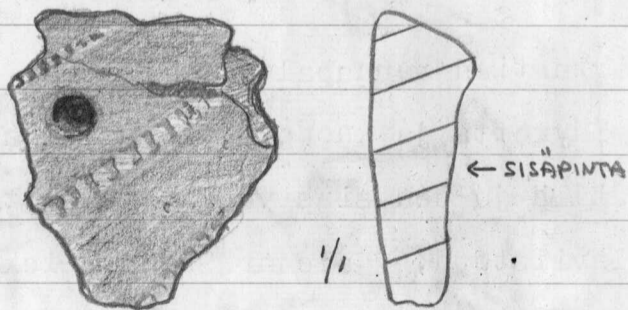

10. saviastianpaloja 26 kpl, asbestisekoite,
kuoppakoristeista, naarmupintaista, lyhyt-
tä karpaleimaa, jossa kaksi rinnakkaista
painannetta, vaaleanruskeaa, punertavan-
ja harmaanruskeaa, 338 g.