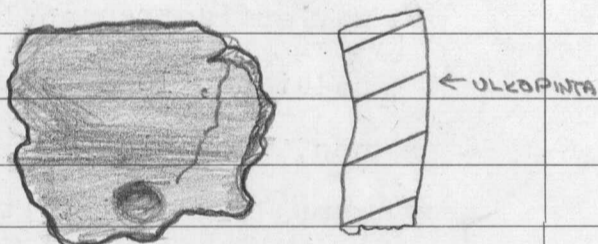

1. saviastian reunapala, koristeena kulmaviiva-
mainen kampaleimaviivapari, edellistä myötäilevää
painanne vyöhykettä ja osittain painanteiden
päälle osuvaa kuoppakoristetta, tasaisen reunan
päällä painannetta, vaaleanruskea, kvartsisekote
ja hieman asbestisekotetta.

1/1

2. saviastian reunapala, koristeena vyöhykkeistä
kuoppapainannetta ja yksittäisiä kampaleima-
viivoja näiden välissä, reuna suora, taite si-
säpuolelle, päällä kampaleimaa, vaaleanruskeaa,
hiekkasekote.

1/1

3. saviastian reunapala, koristeena kampaleimavyöhykkeitä, välissä kuoppakoristetta, reuna tasainen ja viistossa, punertavan ruskea, hiekkasekote.

1/1

4. saviastian reunapala, koristeena kuoppia, tasaisen reunan päällä kampaleimoja, viisto reuna taittuu sisäänpäin, punaruskea, hiekkasekote.

1/1

5. saviastian reunapala, koristeena kuoppa, pintaa naarmutettu, tasainen reuna taipuu viisteisesti sisäänpäin, vaaleanruskeaa, hiekkasekote.

1/1

6. saviastian reunapala, koristeena kampaleimavyöhykettä ja kuoppia, kampaleimaa myös reunan päällä ja sen sisäsvulla, reuna tasainen ja yläviistoon, vaaleanruskeaa, hiekkasekote.