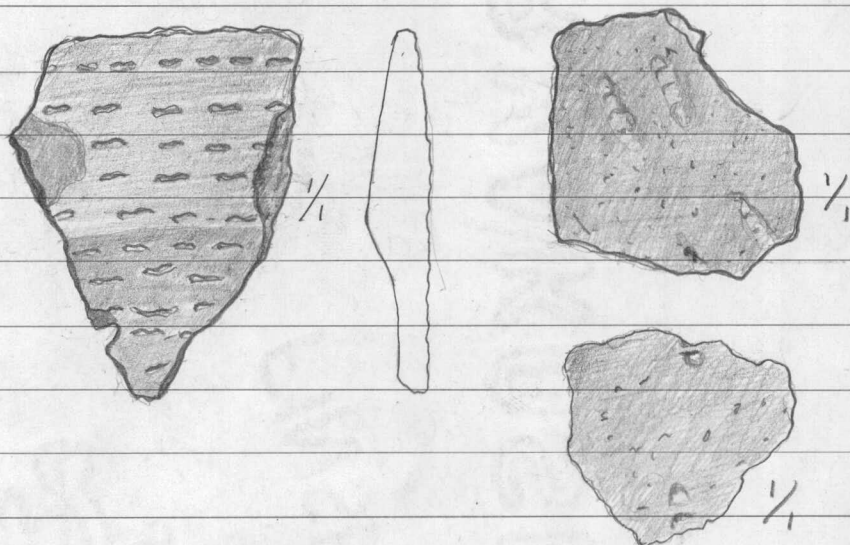

1986

23246

Masken
Kankainen
Porakuoja

35 x 24 x 10 mm.

57. Saviastian reunapala 2g. Huoleista
vaaleanruskeaa savimassaa.

58. Saviastian paloja 9 kpl, 14g.

59. Kivilaji-iskolonia 6 kpl, 25g.

Runtu 56/200

60. Saviastian reunapaloja 14 kpl, 39g. Savimassa
huoleista vaaleanruskeaa. kaksi palosta
tummemmaa kintää[~] keramiikkaa, toisessa
koristeha. yhdessä "sekoitelunta" jäljellä.

61. Saviastian paloja 132 kpl. 265g. koris-
telta kampaileimoin ja painantein.
Suurin osa huoleista vaaleanruskeaa
keramiikkaa. Muutama pala kintää
kivimursta sekoitteista