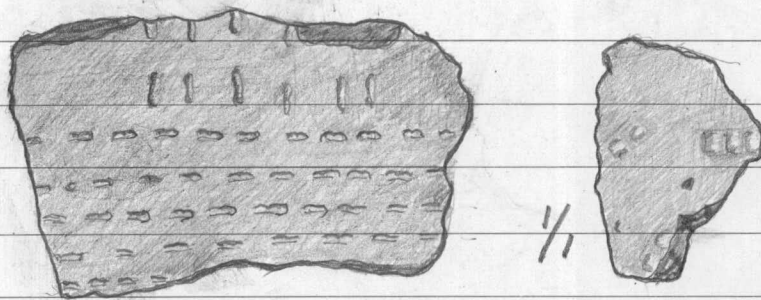

1986

23246

Mashu  
Kauhainen  
soraluoppo

sekoite kivimurshaa. Muut palat luokista savimassaa, vaalean ruskeaa

39. Palanutta savea 2 palaa 8g. Pinnalla punaräviä.

40. Hioimen katkelma. Molemmat kyljet sileät.