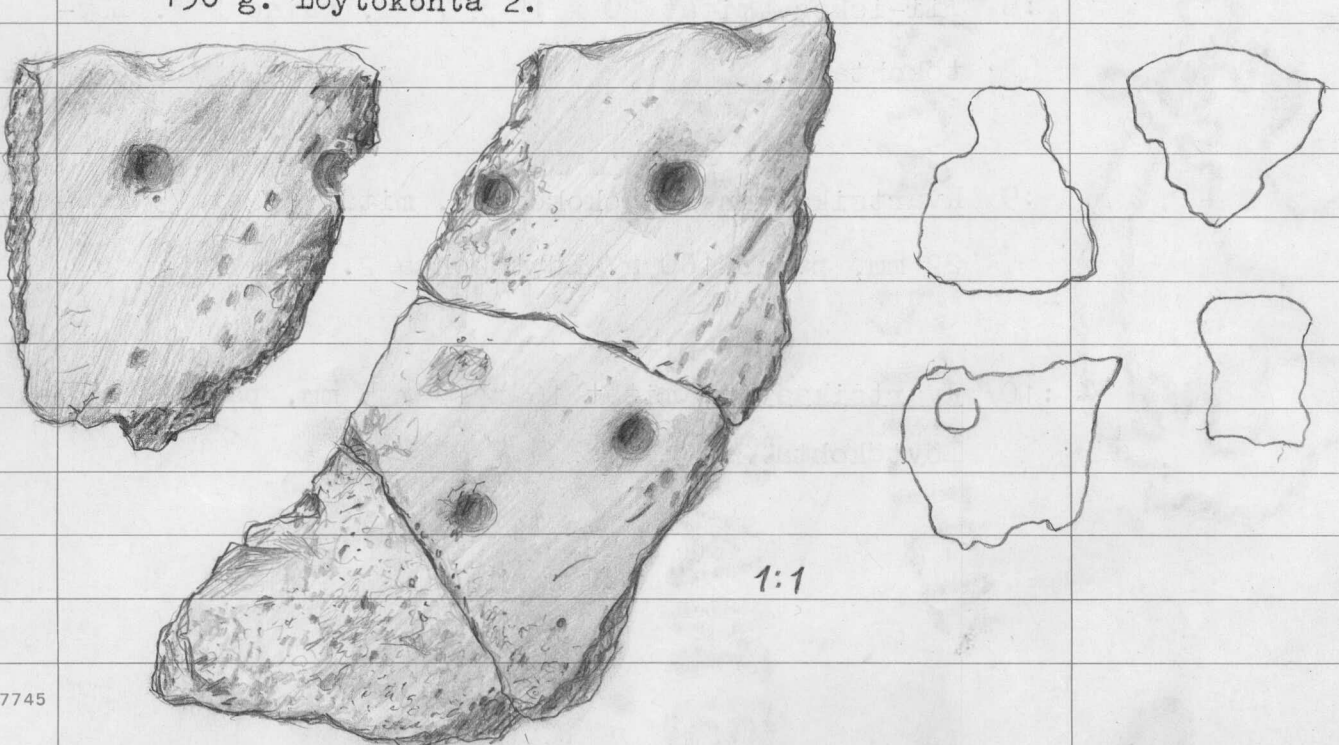

23342

TERVOLA 72

Koivukylä

Laajamaa 1

Kivikautisia asuinpaikkalöytöjä, jotka FK Hannu Kotivuori löysi 12.7 1986 vuonna 1985 inventoimaltaan paikalta. Ks. Tervolan inv.kert. kohde 72. Aikaisemmat löydöt KM 22992. Löydöt on poimittu kolmesta eri löytökohdasta, joista lk 2 runsaine keramiikkoinen on noin kahden neliömetrin alalta, aurasojan pohjalta. Asuinpaikan koordinaatit: x=7338 45, y=556 45, z=62.5 Pk 254406 Rakkaviita. Diar. 8.10 1986.

:1 Saviastian paloja 3 kpl, koristeena matalia kampaleimoja, saviaines tiivistä ja hyvin poltettua. Paino 16 g. Löytökohta 1.

:2 Saviastian reunapaloja 8 kpl, koristeena kuoppia ja heikkoja kampaleimoja, reunassa sormipainanteita. Saviaines tiivistä sekoitteena hienoa kivimurskaa. Pinta siloitettua ja naarmupintaista sisäpuolelta, ulkopinta osin rapautunut. Paino 130 g. Löytökohta 2.

23342

TERVOLA 72

Koivukylä

Laajamaa 1

:3 Saviastian paloja 23 kpl, koristeena kuoppia, matalia kampaleimoja, paljon koristamatonta siileää pintaa. Muutamien palojen sisäpinta on lohjennut. Saviaines on tiivistä, sekoitteena hiekkamurskaa ja orgaanisia aineksia. Paino n.350g. Löytökohta 2. Yhdessä palassa höyhenen jättämä jälki.

:6 Saviastian paloja n. 130 kpl, koristelemattomia. Paino n.140 g. Löytökohta 3.

:7 Saviastian paloja 6 kpl, koristelemattomia. Paino 2 g. Löytökohta 3.

:8 Pii-iskos, mitat 20 x 15 x 7 mm, paino 2 g. Löytökohta 3.