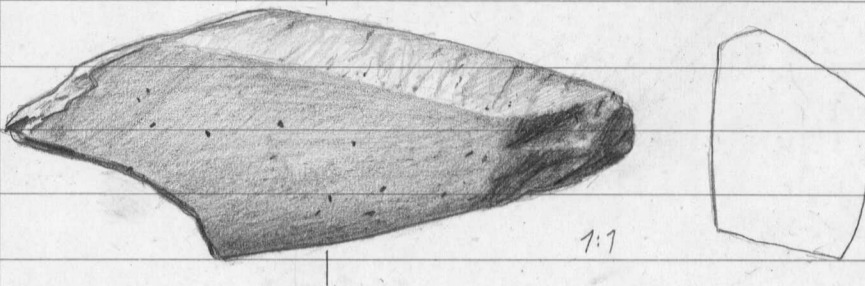

23344

TERVOLA 93c

Yli-Paakkola

Kauvonkangas

Ampumarata

:2 Kvartsi-iskoksia 6 kpl, paino 19 g.

23345

TERVOLA 98

Yli-Paakkola

Kauvonkangas

Kankaanjänkä

Kivikautisia löytöjä, jotka FK Hannu Kotivuori löysi ohikulkumatalla tekemiensä maastotarkastusten yhteydessä 12.7 1986. Löytöpaikan koordinaatit $x=7326$ 98, $y=539$ 12, $z=52.5$ Rno 14:29, 14:78. Pk 2542 11 Yli-Paakkola, pain. 1981. Diar. 8.10 1986. Ks. esihist.tsto/top.ark.

23345
 TERVOLA 98 :1 Kiviesineen katkelma, kahdelta lappeelta hiottu,
 Yli-Paakkola muut pinnat lohkottu. Kivilaji on vihreää säde-
 Kankaanjänkä kiviliusketta. Mitat 82 x 32 x 21 mm, paino 80 g.

:2 Tuura, harmaanvihreää liusketta, teräosa hieman
 hiottu, muuten esine on lohkopintainen. Mitat
 323 x 50 x 44 mm.