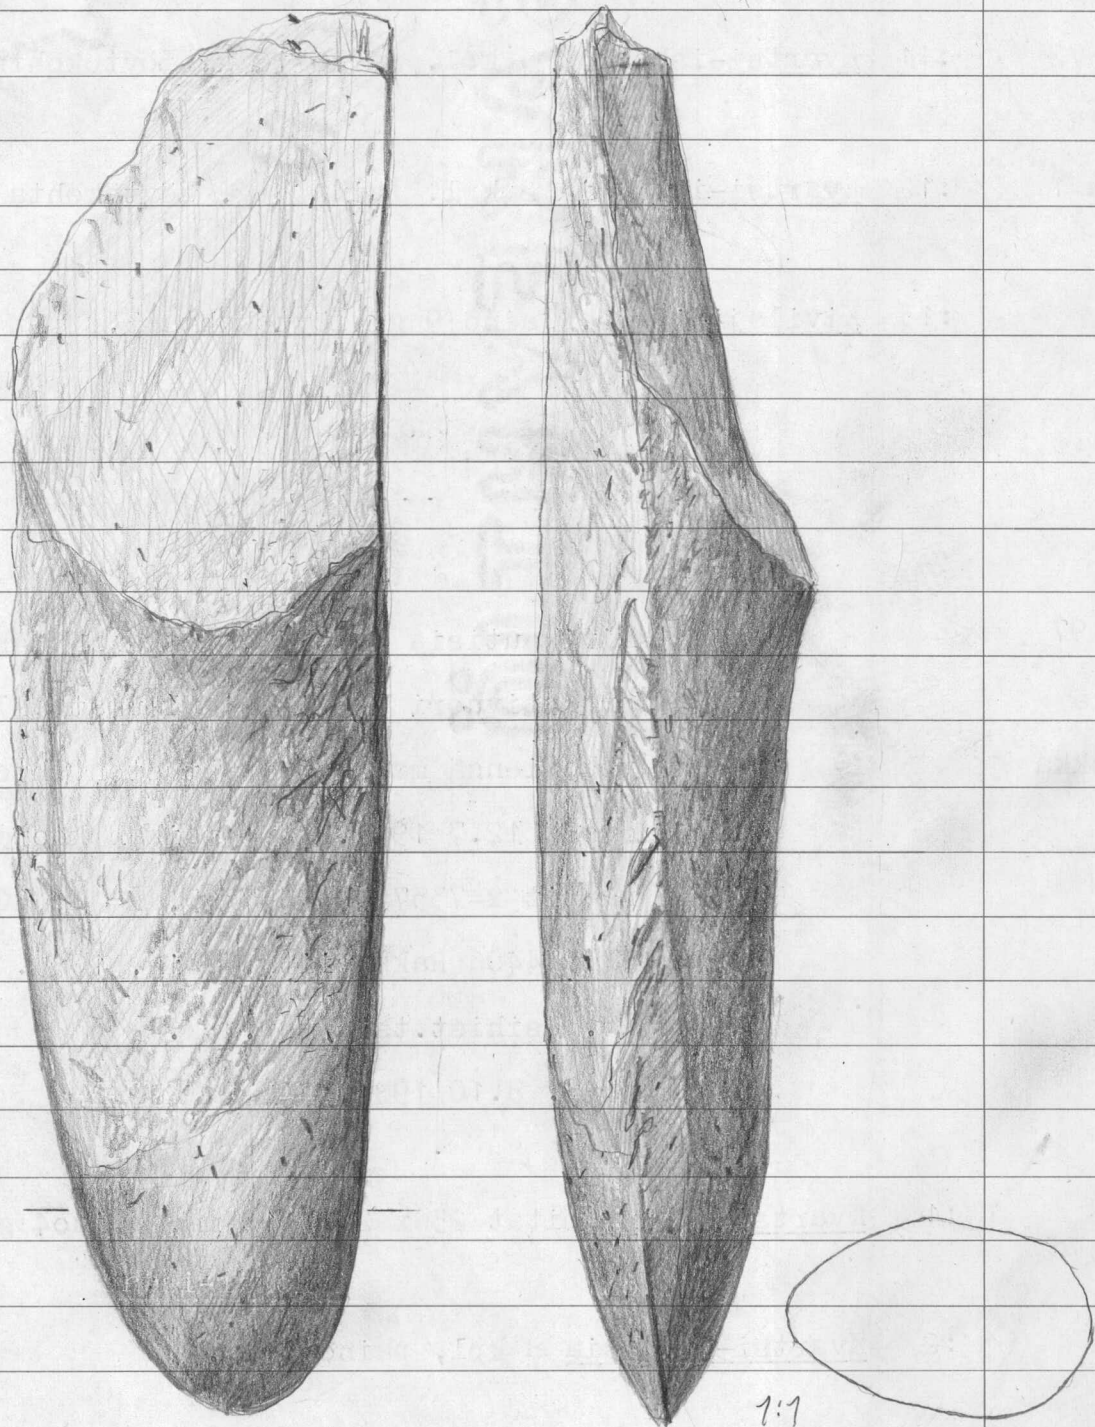

23344

TERVOLA 93c

Yli-Paakkola

Kauvonkangas

Ampumarata

:2 Kvartsi-iskoksia 6 kpl, paino 19 g.

23345

TERVOLA 98

Yli-Paakkola

Kauvonkangas

Kankaanjänkä

Kivikautisia löytöjä, jotka FK Hannu Kotivuori löysi ohikulkumatalla tekemiensä maastotarkastusten yhteydessä 12.7 1986. Löytöpaikan koordinaatit $x=7326$ 98, $y=539$ 12, $z=52.5$ Rno 14:29, 14:78. Pk 2542 11 Yli-Paakkola, pain. 1981. Diar. 8.10 1986. Ks. esihist.tsto/top.ark.

23345
 TERVOLA 98 :1 Kiviesineen katkelma, kahdelta lappeelta hiottu,
 Yli-Paakkola muut pinnat lohkottu. Kivilaji on vihreää säde-
 Kankaanjänkä kiviliusketta. Mitat 82 x 32 x 21 mm, paino 80 g.

:2 Tuura, harmaanvihreää liusketta, teräosa hieman
 hiottu, muuten esine on lohkopintainen. Mitat
 323 x 50 x 44 mm.

:3 Kvartsi-iskoksia, 2 kpl, paino 12 g.

:4 Kivilaji-iskos/esine ?, Teräosa muotoiltu pyöreäk-
 si lohkamalla, harmaata liusketta. Mitat 53 x 43
 x 10 mm.

23346
 TERVOLA 99 Kivikautisia löytöjä, jotka FK Han-
 nu Kotivuori löysi ohikulkumatkallaan
 Yli-Paakkola tekemiensä maastotarkastusten yhtey-
 Kauvonkangas dessä 12.7 1986. Löytöpaikan koordi-
 Kaakkurilampi naatit: x=7324 90, y=538 80, z=53.5-
 55. Pk 2542 11 Yli-Paakkola, pain.
 1985. Ks. esihist.tsto/top.ark.
 Diar. 8.10 1986.