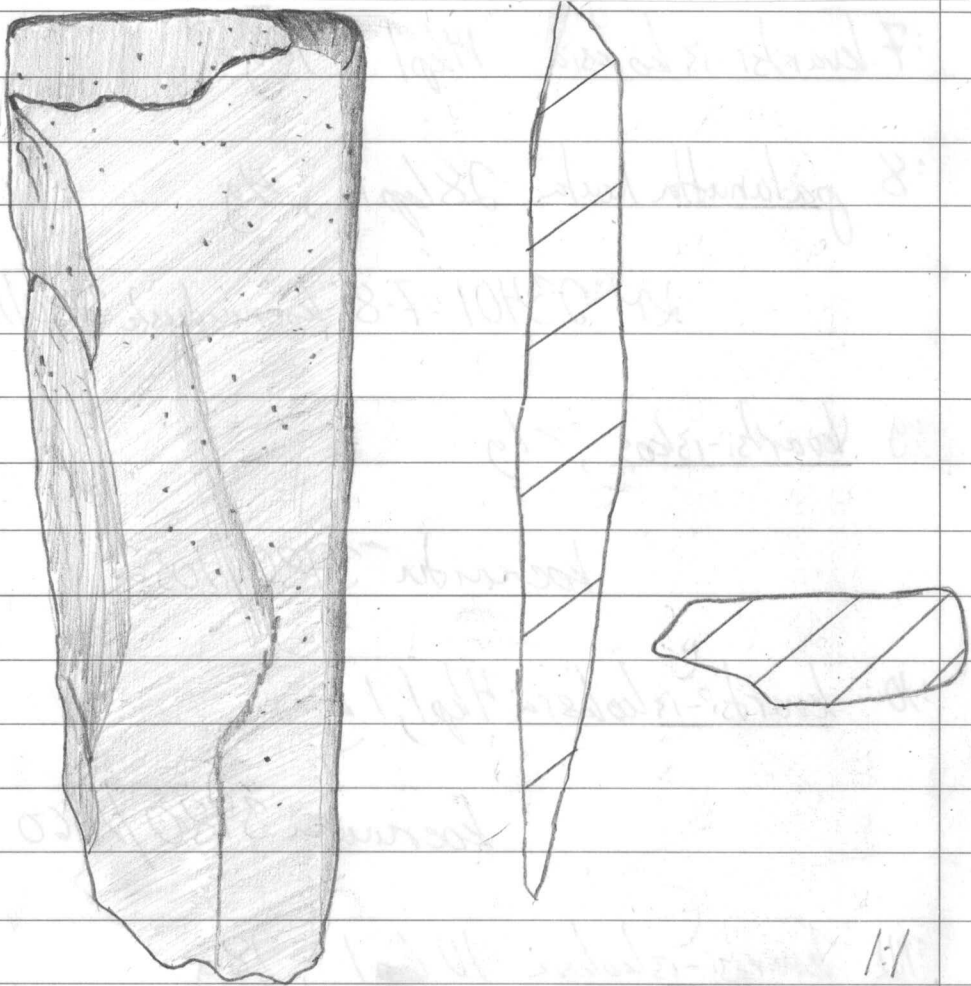

KM 23401
Tervola 50
Törmävaara

:13 hiottu poikkipöytämainen talta, vihreästä
sädekirjusekasta. Nantoan lepenenä ja
vain teräosaltaan hiottu. $126 \times 46 \times 15$ mm

:14 hiottuun kivesineen katkelma, poikkipöytä-
muotoisella suunnilla kaikki sivut ovat
hiottu, jossa osin lohkeilleet. $42 \times 12 \times 7$ mm