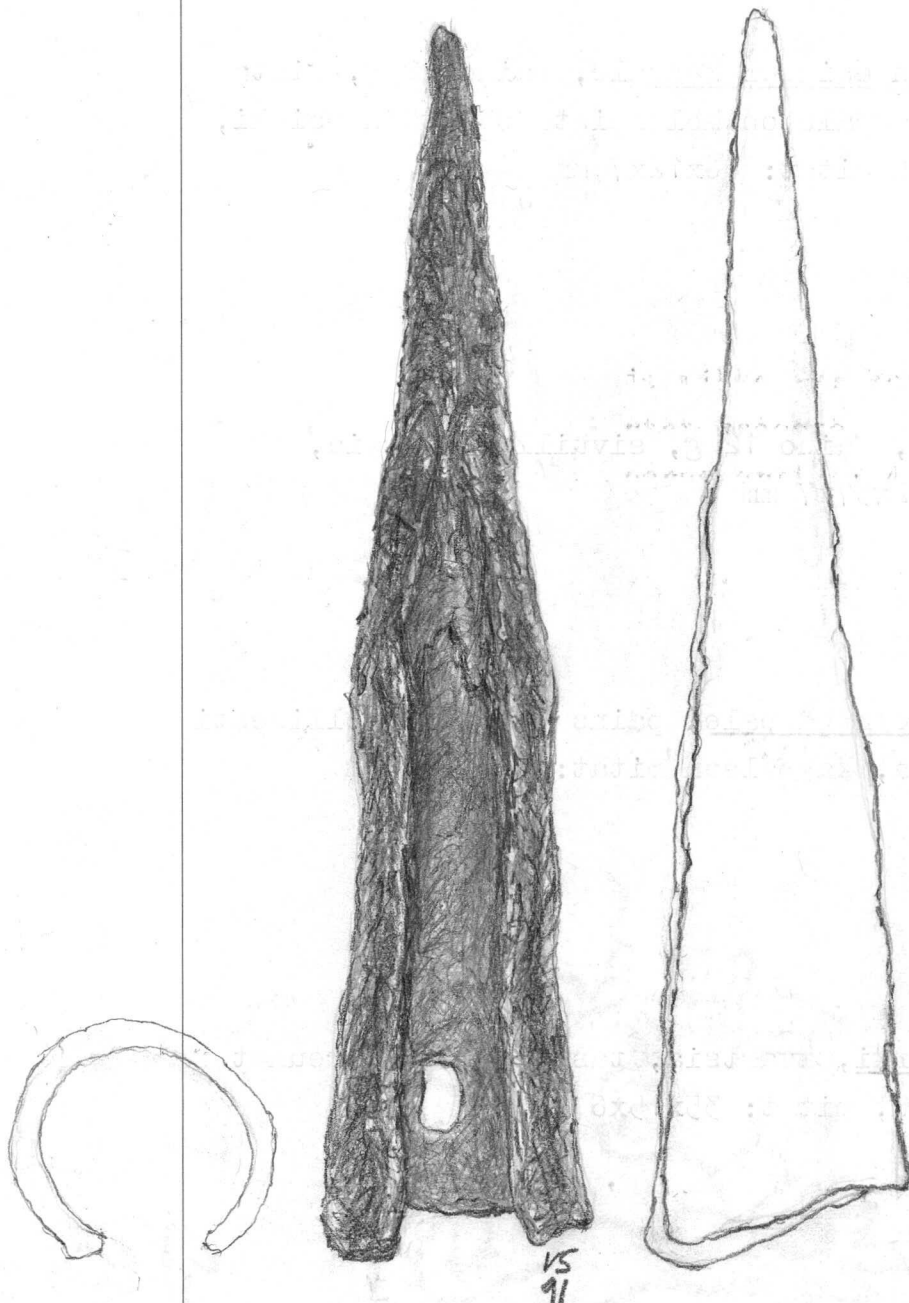

Kivikautisia- ja metallikautisia asuinpaikkalöytöjä, jotka Matti Huurre ja Mikko Perkko keräsivät tarkastusmatkallaan Suomussalmelle.  
Diar. 3.7.1987  
pk

23605  
SUOMUSSALMI  
103  
TB:N RANTA

1. <sup>pronniartan</sup> rautaisen esineen kappale, paino 22 g, pinta sileä, kappale on molemmista päistään poikki, kappaleen mitat: 46x12x7 mm
2. piiesine, paino 12 g, sivuilla retussia, mitat: 42x37x7 mm
3. kiviesineen kappale, paino 18 g, mahdollisesti hioimesta, kappaleen mitat: 58x21x9 mm
4. nuolenkärki, kvartssia, tasakantainen, reunat retusoitu, mitat: 35x15x6 mm
5. kvartsikaavin, paino 18 g, teräkaareva, kaavin suippenee kantaansa päin, mitat: 42x29x15 mm
6. kvartsi-iskoksia 3 kpl, paino 58,5 g

- nro : 1-6 ovat alueen länsiosasta

23605  
SUOMUSSALMI  
TB:N RANTA

7. rautapiikki, paino 239 g, pituus 163 mm, josta osittain avonaisen putken osuus n. 74 mm, putkesta tasaisesti kärkeen suippeneva, putken suuosan halkaisija 33 mm, jossa 20 mm rako, putken helman alaosassa suorakaiteen muotoinen reikä, putken helman paksuus 4 mm, saattaa olla myös esihistoriaa myöhäisempi

8. rautainen veitsi, paino 42 g, suoraselkäinen, terä hyvin lohkeillut, koko pituus 152 mm, josta ruodon osuus 68 mm

9. valinmuotin kappale ?, paino 33 g, vuolukiveä, toiseen päähän suippeneva, poikkileikkaukseltaan matalan, pyöristetyn kolmion muotoinen, reunat pyöristetty, toinen lape pyöreä ja toinen litteä, litteällä lappeella uurroksia, mitat: 54x38x13 mm