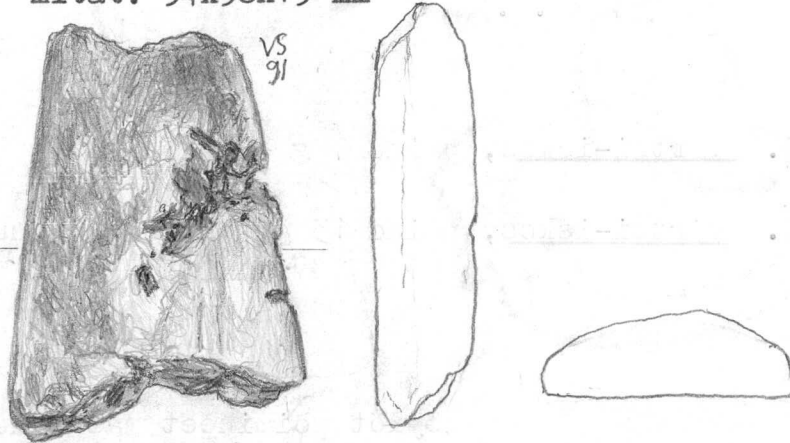

Kivikautisia- ja metallikautisia asuinpaikkalöytöjä, jotka Matti Huurre ja Mikko Perkko keräsivät tarkastusmatkallaan Suomussalmelle.  
Diar. 3.7.1987  
pk

23605  
SUOMUSSALMI  
103  
TB:N RANTA

1. <sup>pronniartan</sup> rautaisen esineen kappale, paino 22 g, pinta sileä, kappale on molemmista päistään poikki, kappaleen mitat: 46x12x7 mm
2. piiesine, paino 12 g, sivuilla retussia, mitat: 42x37x7 mm
3. kiviesineen kappale, paino 18 g, mahdollisesti hioimesta, kappaleen mitat: 58x21x9 mm
4. nuolenkärki, kvartssia, tasakantainen, reunat retusoitu, mitat: 35x15x6 mm
5. kvartsikaavin, paino 18 g, teräkaareva, kaavin suippenee kantaansa päin, mitat: 42x29x15 mm
6. kvartsi-iskoksia 3 kpl, paino 58,5 g

- nro : 1-6 ovat alueen länsiosasta

23605  
SUOMUSSALMI  
TB:N RANTA

7. rautapiikki, paino 239 g, pituus 163 mm, josta osittain avonaisen putken osuus n. 74 mm, putkesta tasaisesti kärkeen suippeneva, putken suuosan halkaisija 33 mm, jossa 20 mm rako, putken helman alaosassa suorakaiteen muotoinen reikä, putken helman paksuus 4 mm, saattaa olla myös esihistoriaa myöhäisempi

8. rautainen veitsi, paino 42 g, suoraselkäinen, terä hyvin lohkeillut, koko pituus 152 mm, josta ruodon osuus 68 mm

9. valinmuotin kappale ?, paino 33 g, vuolukiveä, toiseen päähän suippeneva, poikkileikkaukseltaan matalan, pyöristetyn kolmion muotoinen, reunat pyöristetty, toinen lape pyöreä ja toinen litteä, litteällä lappeella uurroksia, mitat: 54x38x13 mm