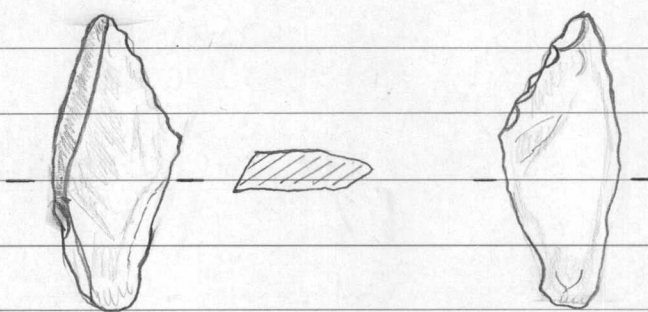

1986

1986 tuomia löydettyä. Löytöpaikka sijaitsee pellolla 220 m Peltomäen talosta WSW. Peruskartta 2014 12 Hirvniemi,  $x=667464$ ,  $y=49642$ ,  $z=n.35m$ . Hs. J. Vuosis inventointikertomus topografisessa arkistossa, Kohde lohja 355. Diaari 29.7.87

1. Heartnienine (nuolensärjen teelmä?), mitat  $39 \times 17 \times 6$  mm.

2. Heartsi-iskokivä 16 kpl

23665  
lohja  
Vappula  
Vappulanlahti

Jouko Vuosisin Helsingin yliopiston arkeologian laitoksen toimesta tekemältä inventointimatkalta lohjalle, Harjalahjalle ja Harjalle toukokuussa 1986 tuomia löydettyä. Löytöpaikka sijaitsee pellolla n. 150 m Vappulan Jusalan talosta SSW. Peruskartta 2014 12 Hirvniemi,  $x=667803$ ,  $y=49935$ ,  $z=n.40m$ . Hs. J. Vuosisin inventointikertomus topografisessa arkistossa, Kohde lohja 356. Diaari 29.7.87