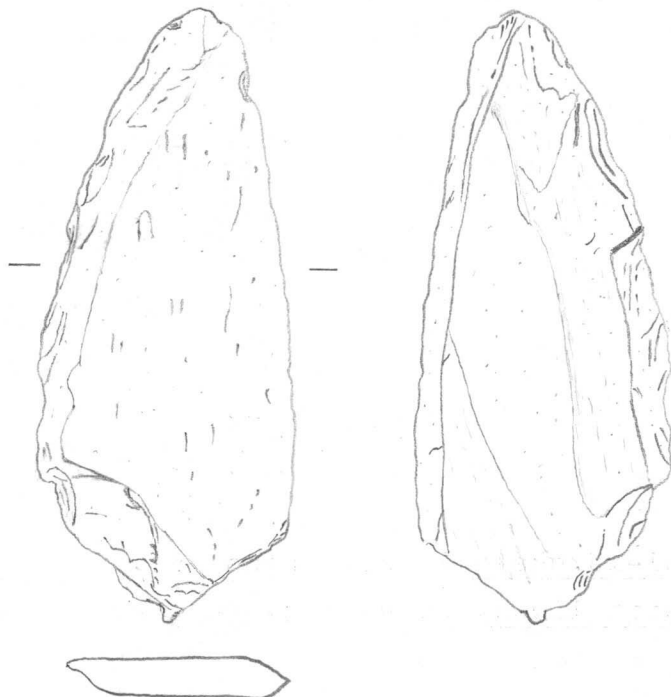

24305
INARI 132
Kirkonkylä
Hautausmaan koil-
lisnurkka

1. Kvartsi-iskoksia 11 kpl. Paino 96 g.
2. Kvartsiitti-iskoksia 5 kpl. Paino 25 g.
3. Liuskeiskos. Paino 5 g.
4. Palanutta luuta. Paino 2 g.

24306
INARI 134
Nellim
Nellimöjoen suu N

1. Kvartsi-iskoksia 3 kpl. Paino 50 g.
2. Palanutta luuta. Paino 5 g.

24307
INARI 368
Virtaniemi
Rajavartiosto

1. Virtaniemi A
1. Pii-iskos, dolomiittipiitä. Paino 15 g.
  2. Kvartsikaavin. Paino 20 g. Mitat 25 x 20 x 9 mm.

1/1

3. Kvartsi-iskoksia 10 kpl. Paino 70 g.
4. Kivilaji-iskos, tummaa kivilajia. Paino 7 g.

1. Virtaniemi B
5. Kolme yhteensopivaa pii-iskosta, dolomiittipiitä (?). Paino 16 g.
  6. Kvartsi-iskoksia 4 kpl. Paino 60 g.
  7. Kvartsiittiveitsi. Paino 60 g. Mitat 80 x 34 x 5 mm.

1/1

1. Virtaniemi C
8. Kvartsi-iskoksia 14 kpl. Paino 245 g.
  9. Palanutta luuta. Paino 3 g.