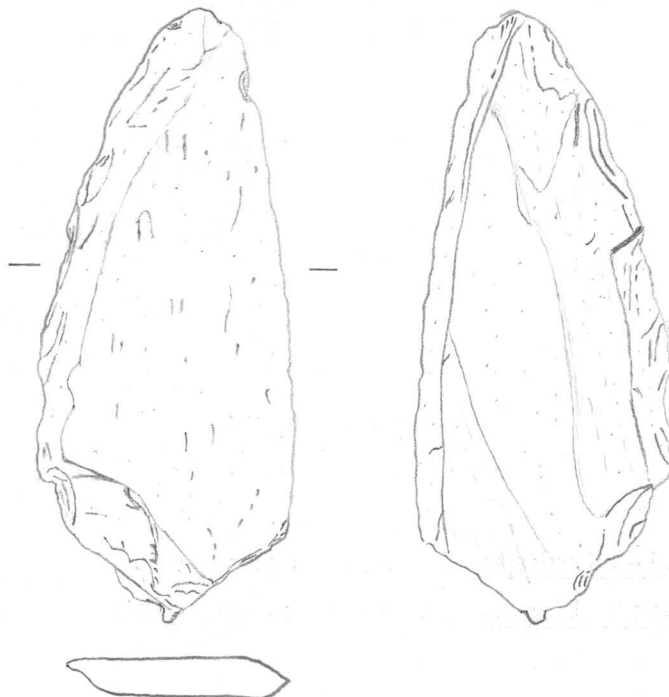

24305
INARI 132
Kirkonkylä
Hautausmaan koil-
lisnurkka

1. Kvartsi-iskoksia 11 kpl. Paino 96 g.
2. Kvartsiitti-iskoksia 5 kpl. Paino 25 g.
3. Liuskeiskos. Paino 5 g.
4. Palanutta luuta. Paino 2 g.

24306
INARI 134
Nellim
Nellimöjoen suu N

1. Kvartsi-iskoksia 3 kpl. Paino 50 g.
2. Palanutta luuta. Paino 5 g.

24307
INARI 368
Virtaniemi
Rajavartiosto

Virtaniemi A

1. Pii-iskos, dolomiittipiitä. Paino 15 g.
2. Kvartsikaavin. Paino 20 g. Mitat 25 x 20 x 9 mm.

1/1

3. Kvartsi-iskoksia 10 kpl. Paino 70 g.
4. Kivilaji-iskos, tummaa kivilajia. Paino 7 g.

Virtaniemi B

5. Kolme yhteensopivaa pii-iskosta, dolomiittipiitä (?). Paino 16 g.
6. Kvartsi-iskoksia 4 kpl. Paino 60 g.
7. Kvartsiittiveitsi. Paino 60 g. Mitat 80 x 34 x 5 mm.

1/1

Virtaniemi C

8. Kvartsi-iskoksia 14 kpl. Paino 245 g.
9. Palanutta luuta. Paino 3 g.