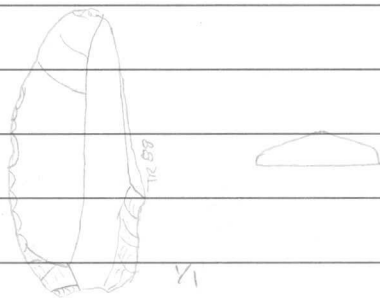

1988

24397

UTSJOKI [41]

KENESTUVA

1. Pi-iskos, vaalean harmaata läpikään-
tävää pöytä. Paino 0,5g.

2. Kvartsittesine, väriltään. Ohut is-
kos, molemmilla päillä sivulle retu-
sointia. Mitat $37 \times 17 \times 6$ mm, paino
4,4 g. Terät pyöreästi kuluneet.

3. Kvartsittesine, väriltään. Ohut iskos,
päässä retusointia. Mitat $14 \times 15 \times 5$ mm,
paino 0,8 g.

4. Kvartsitt-iskosisä 34pl, väriltään.
Paino 2,1 g.

5. Kvartsit-iskosisä, 5 kpl, paino 37,7 g.

3. Kvartsi-iskoesiö, 2 kpl, paino 4,9 g.

Niöt 2-3 ovat hautausmaan aidan

eteläpuolelta kappelin vieräältä puolella.
PK 3911 10, x = 7703 16-26, y = 454 60-63,
z = 155-160 m

24400

1. Rautainen kirveen terä. Leveäterä-
nen, silmän kohdalta kateelmaki-
nen. Pituus 145 mm, terän leveys 114 mm.
Paino 616,9 g. ks. kuva seur. sivulla