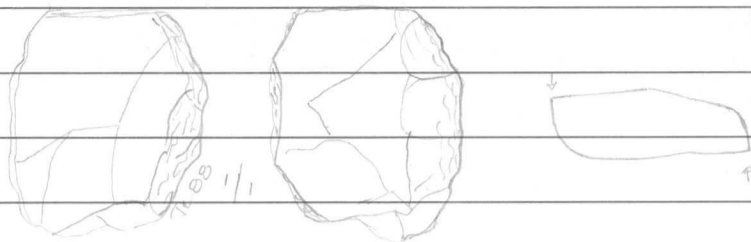

24404

UTSJOKI 113

KARLQASNIEMEN

KANSAKOULU

1.

2. Kvartstydän, isentasainen, västely, alusinen pöytä. Mitat 28 x 25 x 15 mm, paino 11,9 g.

3. Kvartsi-iskesä, 18² kpl, 19 kpl, paino 47,4 g.

N:o: 1-3 on posmitu sortuneesta ajurien penkasta. PK 3911 10, x = 7705 35, y = 454 03, z = 145-150 m.

24405

UTSJOKI 114

AKUKOSKI

1. Kvartsiitikoivin, väriltään, Tuntuu pienestä veden silästä hiomasta kivistä, keuhutus koivinterä. Mitat 17 x 30 x 17 mm, paino 8,5 g.

Esine on löytynyt tien itäpuolelta penkasta heti Aluekokeen pohjoispuolella. PK 3913 03 + 3911 12, x = 7723 44, y = 451 91, z = n. 140