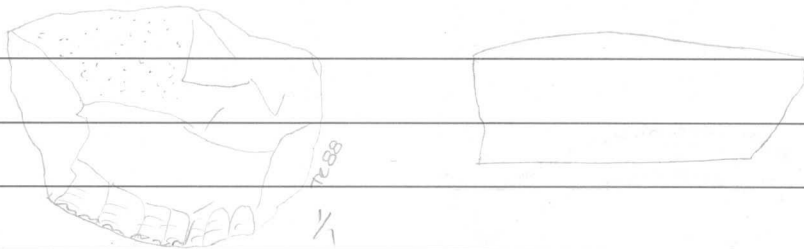

1988

1. Kvartsikeavin, suuri kokoinen. Terä nelkosta reunoista, mutta selvästi kullunee. Mitat 31 x 42 x 18 mm, paino 26,7 g.

24410

UTSJOKI 141

KHÄISSJOKI 1

2. Kvartsi-iskoesiä, 3 kpl, paino 24,9 g.

Niät 1-2 ovat kirkkaiden kalosta palomusta-kean joutavalla tiellä.

3. Kvartsiydin, monisärmäinen. Iskuta-solun. Mitat 30 x 28 x 34 mm, paino 31,7 g.

4. Kvartsi-iskoesiä, 2 kpl, paino 1 g.

Niät 3-4 ovat kirkkaiden kalosta palomusta-kean joutavalla tiellä rakentellessa olevan kalon ja peltojen välillä. PE 393202, x = 774542, y = 50081, z = n. 80 m.