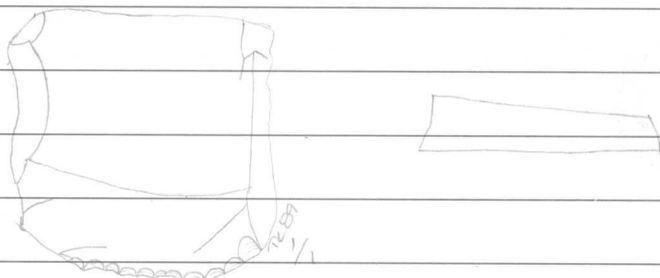

2. Kvartsi-Hnuolenkärjen leemän kär-
leikatkelma, väriltään. Molemmiin puo-
 lin karkeasti isetty, porokkaleisuus

1989

Linssin muotoinen. Mitat $40 \times 35 \times 11$
mm, paino 13.6 g.

24809

UTSJOKI [41]

KENESTUVA

3. Kvartsitessine, värillinen, faalunke-
iseos, päissä pientä retusointia. Mit-
at $35 \times 35 \times 11$ mm, paino 19.3 g.

N:at 1-3 ovat raihatulta leirialueel-
ta.

4. Kivisajvellet, tumman harmaata
kivilajia. Muotoiltu iskemällä. Pinta
rapautunut, iskeen jäljet huonosti
näkyvissä. Muoto epäsymmetrisen
suipensoikea, peiteleikkään ohuen
linssin muotoinen. Mitat $50 \times 21 \times 5$
mm, paino 6.8 g.