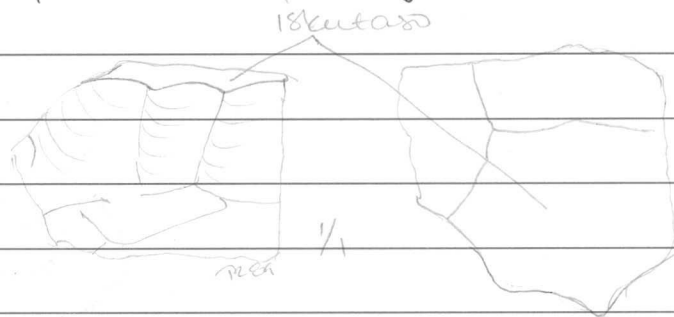

1989

24808
 UTBJOKI [39]
 KENESJÄRVI W
 HUUILA

4. Kvartsiydin. Ainakin yksi selvä
 isentaso, mahdollisesti toistakin
 särmää käyritelty. Mitat 33 x 36 x 23
 mm, paino 37,2g.

5. Kvartsi-isos, paino 1,6g.

N:o 1-5 ovat huulan pihamaalta.

6. Palanutta leuta, 4020 kate., paino
 803,9g.

N:o 6 on huulan takana olevalta
 mylätystä perunamaalta. PK 3932 01,
 X = 7735 80, Y = 503 05, Z = n. 95 m

24809
 UTBJOKI [41]
 KENESTUVA

1. Kvartsi-Hnuolenkärjen leelmä, väriltä
 värin. Kantaan alkuun kirkas ruoto,
 molemmiin puolin karkeasti isetty.
 Mitat 53 x 30 x 9 mm, paino 14,2g.

KENESTUVA

3. Kvartsitessine, värillinen, faalunke-
iseos, päissä pientä retusointia. Mit-
at $35 \times 35 \times 11$ mm, paino 19.3 g.

N:at 1-3 ovat raihatulta leirialueel-
ta.

4. Kivisajvellet, tumman harmaata
kivilajia. Muotoiltu iskemällä. Pinta
rapautunut, iskeen jäljet huonosti
näkyvissä. Muoto epäsymmetrisen
suipensoikea, peiteleikkään ohuen
linssin muotoinen. Mitat $50 \times 21 \times 5$
mm, paino 6.8 g.

7. Kvartsitkessiine, väriltä väriltä. Isteos, reunassa hyvin pyöreästä kullunutta retusointia. Mitat 40 x 28 x 8 mm, paino 9,5 g.

8. Kvartsitkessiine, paino 0,4 g.

N:ot 4-8 ovat leirintäalueen saunan ympäristöstä, PY 3932 01, x = 7733 58, y = 503 36, z = 95 - 100 m