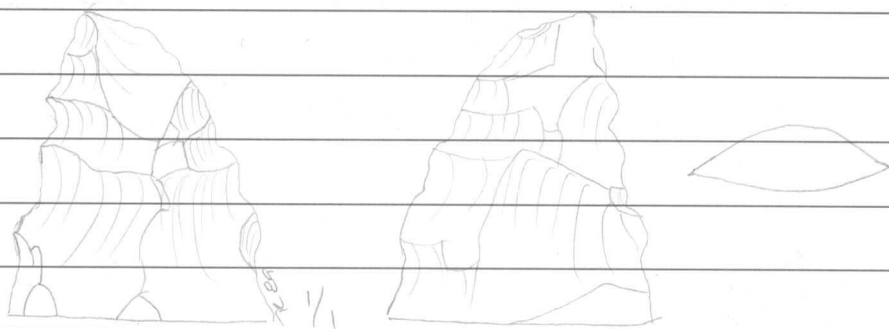

1989

Linssin muotoinen. Mitat $40 \times 35 \times 11$
mm, paino 13.6 g.

24809

UTSJOKI [41]

KENESTUVA

3. Kvartsitessine, värillinen, faalunke-
iseos, päissä pientä retusointia. Mit-
at $35 \times 35 \times 11$ mm, paino 19.3 g.