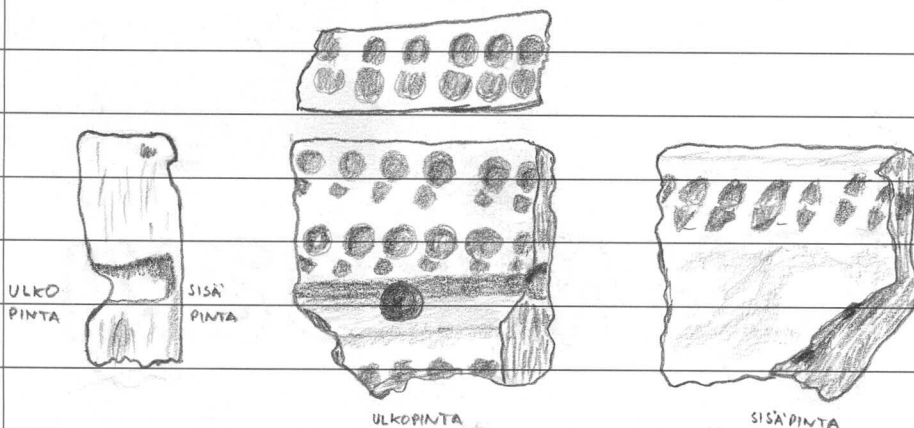

1:1

R.X. -89

:5

SAVIASTIAN REUNAPALA

25180

PAINO 8g. KORISTEENA KAMPALEI-
MOJA KYLJESSÄ JA REUNAN PÄÄLLÄ.
SAVIAINES HIENOA, PUNERTAVAN RUS-
KEAA.

SULKUVA
VILKKAÄRUI

1:1

RK.-88

:6

SAVIASTIAN REUNAPALA, PAINO 15g.

KORISTEENA KUOPPIEN YLÄ-JA ALAPUO-
LELLA, REUNAN PÄÄLLÄ SEKÄ SISÄPUOLEL-
LA VINOTTAISIA PYÖREITÄ 2-OSAISIA PAINAN-
TEITA. KUOPAT PAINETTU UURTEESEEN,
SAVIAINES HIENOA, PUNERTAVAN RUSKEAA.