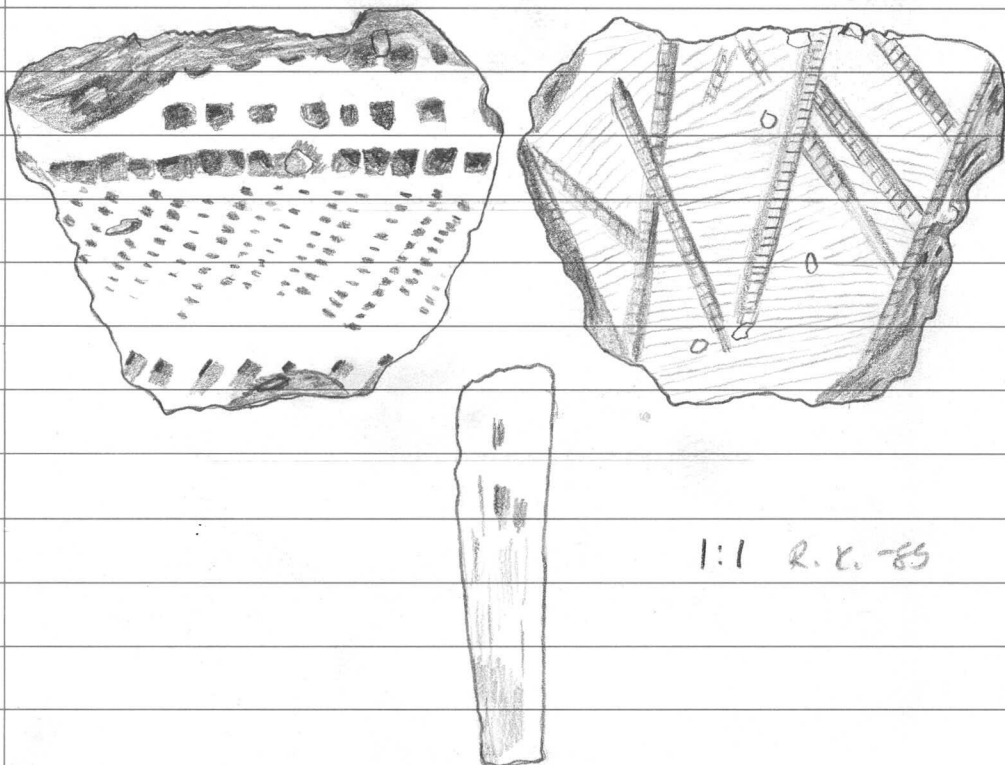

:14

SAVIASTIAN PALOJA 2 KPL, PAINO 39g.

ULPOPINNALLA KORISTEENA VINOJA KAM-

PALEIMA PAINANTEITA SEKÄ VAAKASUORIA

PAINANTEITA. SISÄPINNALLA ISOA SUDEN-

HAMMASKORISTELUA SEKÄ LAASTAN JÄLKIÄ.

SAVAINES KARKEAA, PUNERTAVAN

RUSKEAA.