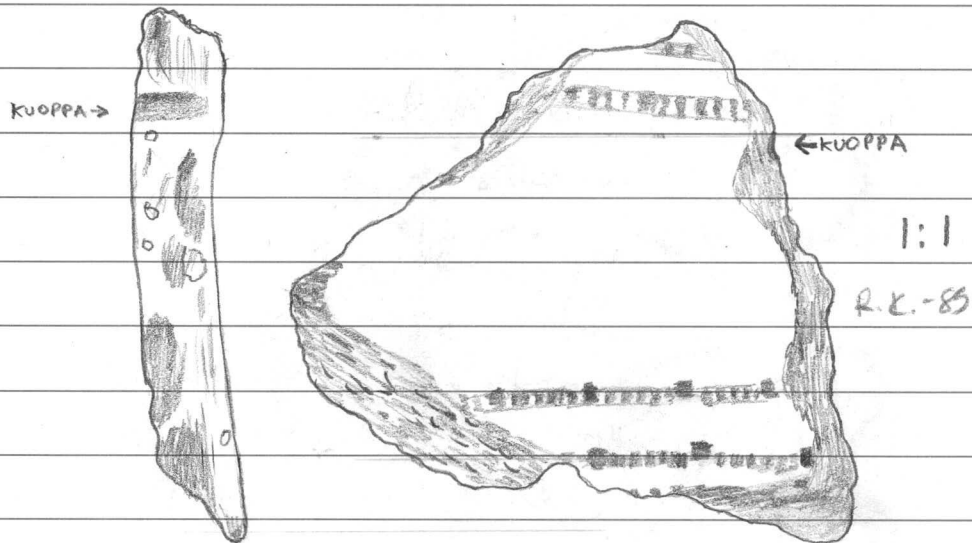

25180

:13

SAVIASTIAN PALA, PAINO 52g.

SULKAVA

KORISTEENA KAMPALEIMARIVEJÄ,

VILKASÄVELY

SAVAINES KARKEAA JA VAALEAN RUSKEAA.

KUOPPA? PROFILISSA.