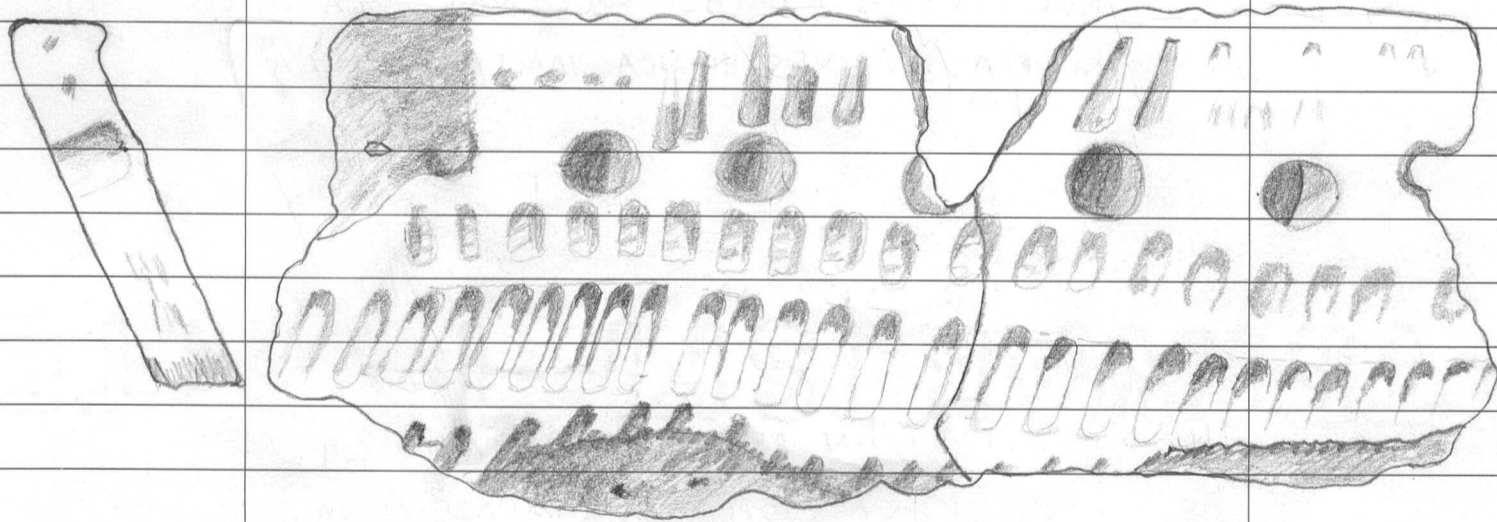

R.K.

:1 SAVIASTIAN REUNAPALA. PAINO 158g.
KORISTEENA SOIKEITA JA PITKÄNOMAISIA
PAINANTEITA, KUOPPARIVI SEKÄ PROFILOI-
DUN REUNAN PÄÄLLÄ KAMPALÄIMAPAINANTEITA.
SAVIAINES KARKEAA JA VAALEAN RUSKEAA.

1:1 R.K.-85