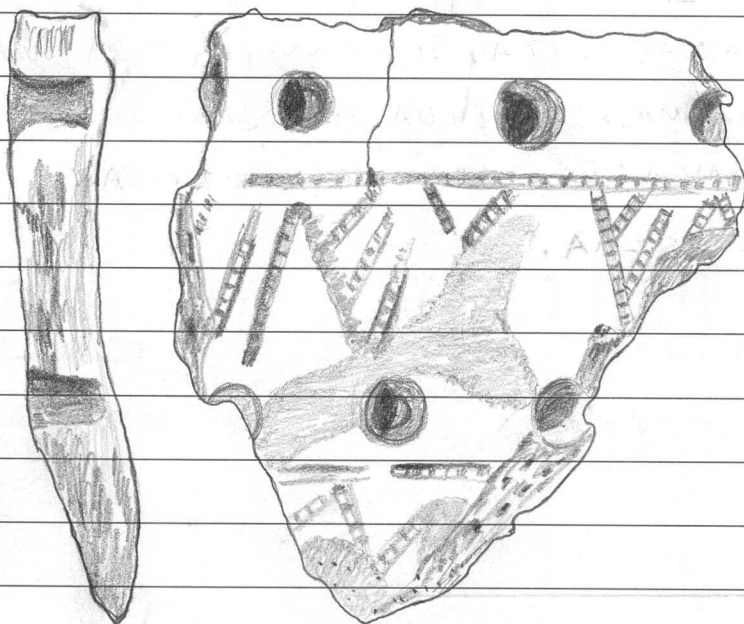

1:1

R.K.-65

25180

:13

SAVIASTIAN PALA, PAINO 52g.

SULKAVA

KORISTEENA KAMPALEIMARIVEJÄ,

VILKASÄVELY