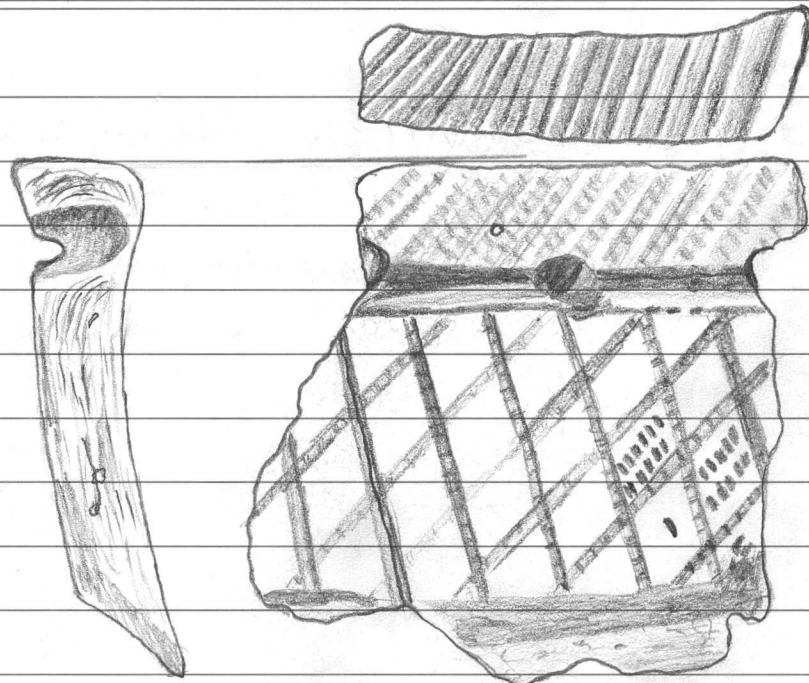

25180

SOLKAVA

VILKAJÄRVI