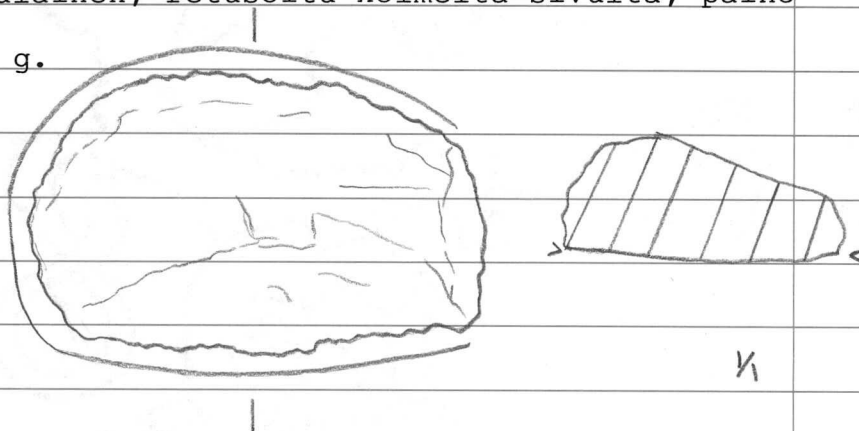

KM 25308

KOLARI 22

Arttokoski

Kivikautisia asuinpaikkalöytöjä,  
jotka FK Hannu Kotivuori, Lapin  
maakuntamuseo, kokosi inventoides-  
saan Ylläs-aluetta 18.-29.7.1988.  
Ks. inv.kert. Diar. 5.1.1990.

:1 kvartsikaavin, isokokoinen, 60 x 36 x 18 mm,  
pitkulainen, retusoitu kolmelta sivulta, paino  
43.2 g.

:2 kvartsikaavin, 32 x 19 x 13 mm, muoto lähinnä  
neliškulmainen, paino 6.7 g.

:3 kvartsikaavin, 33 x 27 x 14 mm, muoto lähinnä  
neliskulmainen, paino 13.9 g.

:4 kvartsikaavin?, 21 x 19 x 8 mm, pyöreäreunai-  
nen, paino 3.2 g.

:5 kvartsiesine?, 24 x 15 x 11 mm, ilmeisesti  
kaavin, paino 3.9 g.

KM 25308

:6 kvartsiydin, 35 x 33 x 19 mm, bipolaarinen,  
paino 14.0 g.

KOLARI 22

Arttokoski

:7 kvartsi-iskoksia ja iskentäjälkisiä kvartseja,  
15 kpl, paino 28.1 g.