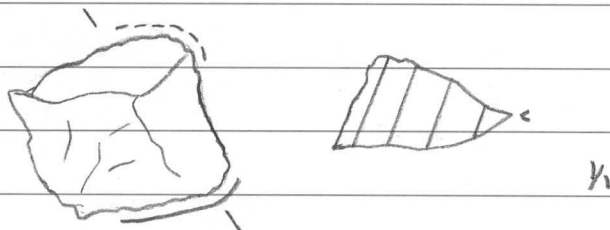

KM 25308

KOLARI 22

Arttokoski

Kivikautisia asuinpaikkalöytöjä,  
jotka FK Hannu Kotivuori, Lapin  
maakuntamuseo, kokosi inventoides-  
saan Ylläs-aluetta 18.-29.7.1988.  
Ks. inv.kert. Diar. 5.1.1990.

:1 kvartsikaavin, isokokoinen, 60 x 36 x 18 mm,  
pitkulainen, retusoitu kolmelta sivulta, paino  
43.2 g.

:2 kvartsikaavin, 32 x 19 x 13 mm, muoto lähinnä  
neliškulmainen, paino 6.7 g.

:3 kvartsikaavin, 33 x 27 x 14 mm, muoto lähinnä  
neliskulmainen, paino 13.9 g.

:4 kvartsikaavin?, 21 x 19 x 8 mm, pyöreäreunai-  
nen, paino 3.2 g.