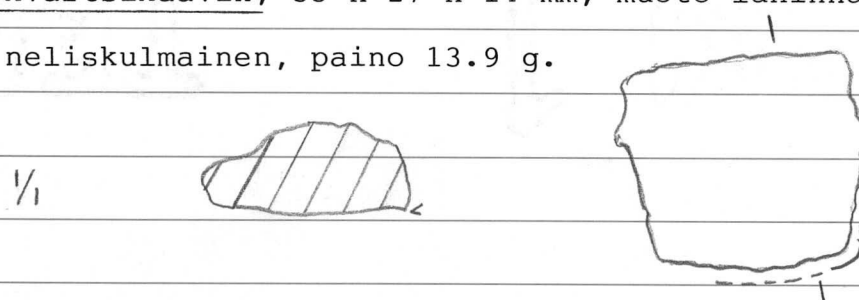

:3 kvartsikaavin, 33 x 27 x 14 mm, muoto lähinnä
neliskulmainen, paino 13.9 g.