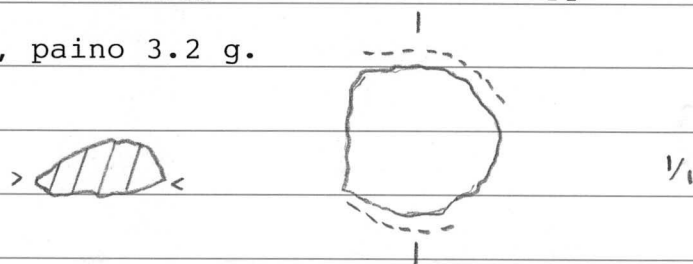

KM 25308

KOLARI 22

Arttokoski

Kivikautisia asuinpaikkalöytöjä,  
jotka FK Hannu Kotivuori, Lapin  
maakuntamuseo, kokosi inventoides-  
saan Ylläs-aluetta 18.-29.7.1988.  
Ks. inv.kert. Diar. 5.1.1990.

:1 kvartsikaavin, isokokoinen, 60 x 36 x 18 mm,  
pitkulainen, retusoitu kolmelta sivulta, paino  
43.2 g.

:2 kvartsikaavin, 32 x 19 x 13 mm, muoto lähinnä  
neliškulmainen, paino 6.7 g.

:3 kvartsikaavin, 33 x 27 x 14 mm, muoto lähinnä  
neliskulmainen, paino 13.9 g.

:4 kvartsikaavin?, 21 x 19 x 8 mm, pyöreäreunai-  
nen, paino 3.2 g.