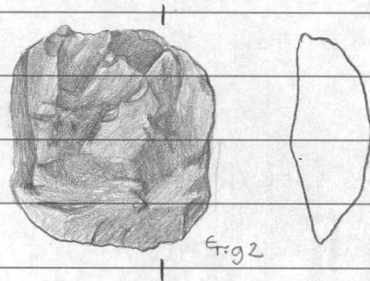

75

Vastunniemi

1. Kaevin, kvartsiä, 12 g.

Mitt: 30 x 28 x 14 mm.

Löyd. Vastunniemenestä kesimäkin edustalta vedestä lshelts rantaa.

1:1

2. Iskokia 3 kpl, kvartsiä, yht. 18 g.

Löyd. Vastunniemenestä kesimäkin edustalta vedestä lshelts rantaa.