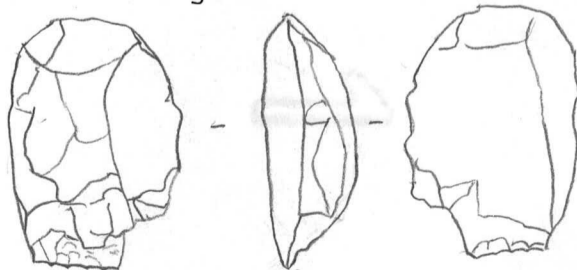

27023

Karis

Finnbacka

Lillsjön

med snettställda kamstämplar, streck, triangelformade och andra avtryck. Gråbrunt lergods, sandavmagring.

144. Oornerade lerkärslbitar 7 st, 13g. Gråbrunt lergods, sandavmagring.

145. Kvartsavslag 17 st, 200g.

99/501

146. Oornerad lerkärslbit, 3g. Ljusbrunt lergods, stenkrossavmagring.

147. Kvartsavslag 11 st, 62g.

100/500

148. Ornerad lerkärslbit, 14g. Ornering med draggen kamstämpel eller s.k. rispad yta. Brunt lergods, sandavmagring.

149. Oornerade lerkärslbitar 2 st, 3g. Ljusbrunt och svart lergods, Stenkross- och sandavmagring.

150. Kvartsavslag 13 st, 208g.

100/501

151. Kvartsavslag 5 st, 21g.

100/502

152. Möjligt kvartsföremål, ev. skrapa av förhållandevis oren kvarts. Mått 32 x 22 x 11 mm. Vikt 12g.