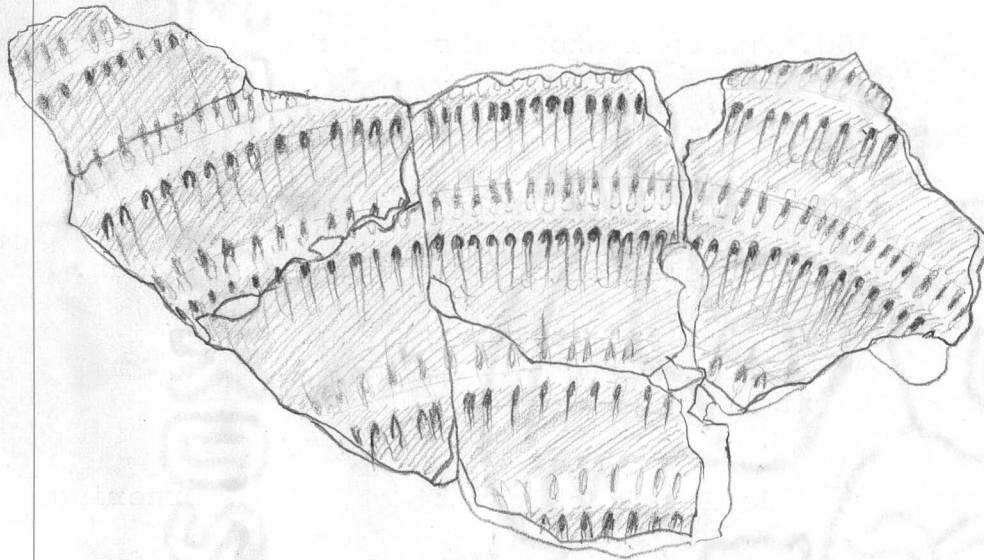

27023

Karis

Finnbacka

Lillsjön

LÖSFYND

304. Bultsten, 1071g. På ena sidan ingröpt fäste för tummen. Nött i båda ändorna.

Mått 108 x 102 x 72mm. Funnen i åkern nära grävningens området.