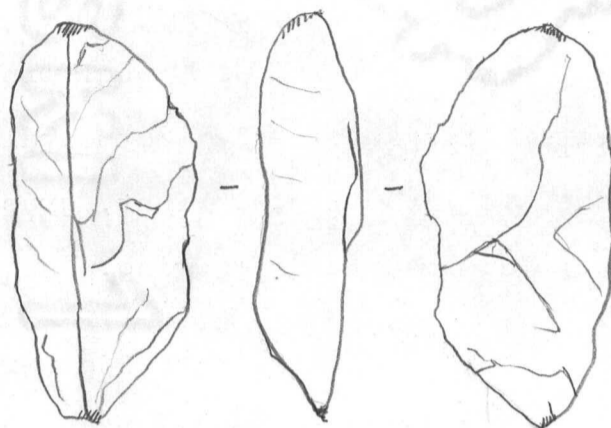

27023

94/500

Karis

287. Möjligt kvartsföremål med slitspår i ändor-
  na (?). Mått 50 x 24 x 13mm. Vikt 14g.

Finnbacka

Lillsjön

288. Oornerade lerkärslbitar 4 st, 9g. Brunt och
  gråbrunt lergods, sandavmagring.

289. Kvartsavslag 2 st, 12g.

290. Brända ben 60 st, 13g.

95/500

291. Oornerad lerkärslbit, 4g. Gråbrunt lergods,
  sandavmagring.

292. Brända ben 5 st, 2g.

100/503

293. Kvartsavslag 5 st, 17g.

LAGER 5

92/500

294. Fragment av slipat stenföremål av grönaktig
  skiffer. Slipning på en sida. Mått 20 x 12 x
  3mm. Vikt 2g.

Koord. X= 92,20 Y=500,00 och Z=395.