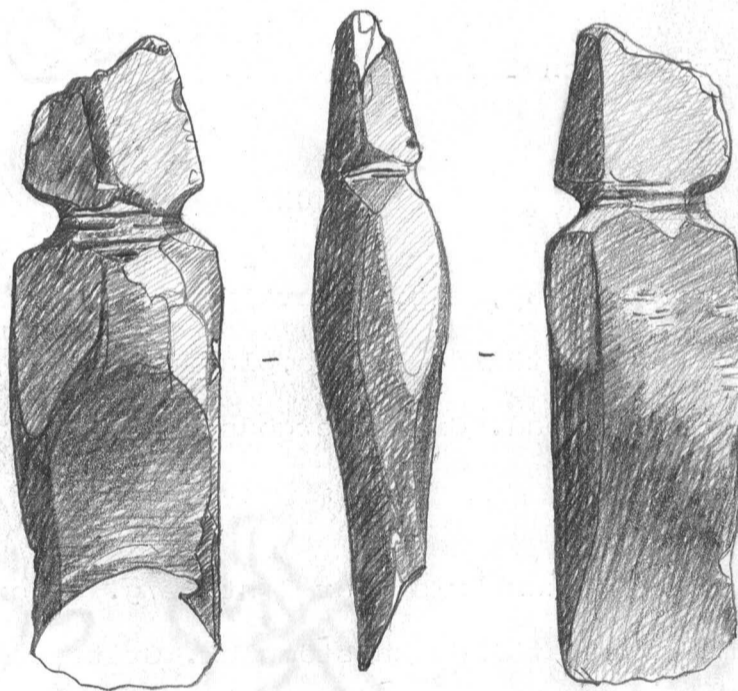

Mått 84 x 25 x 18mm. Vikt 47g.

Koord. X=104,30 Y=500,90 och Z=207.

263. Kvartsavslag 21 st, 69g.

104/501

264. Kvartsavslag 5 st, 57g.

265. Brända ben 2 st, 1g.

104/502

266. Kvartsavslag 2 st, 33g.