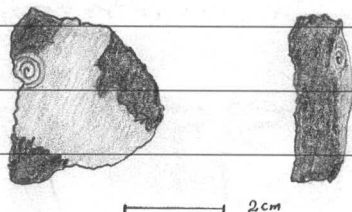

1992

27070

Löydöt jotka Hannu Poutiainen

Mikkeli

keräsi tarkastusmatkallaan

Viisulahti

kesällä 1990 Mikkeli Viisulahden

Katajalahti

Katajalahtien alueelta. Kertomus

esihist. tston top. Arkistossa

Dior. 20.3. 1992

1. Saviastian pala ruskea spiralimainen painanne
koristeena paksuus 10 mm Paino 14g

2. Hiinliupan katkelma Mitat 80x31x10 mm Paino 61g

3. Hiinimen katkelma Paino 34g

4. Tuluspii 2 kpl tumman ja vaaleanharmaa Paino 14g

5. Pii-iskos 2 kpl tumman ja vaaleanharmaa
Paino 2g

6. Liitupiipun pesän katkelma Paino 5g

löytö paikkojen sijainti: x=6874 32 y=3578 52 z= 90-95

Kaikki löydöt ovat pellen pinnalta