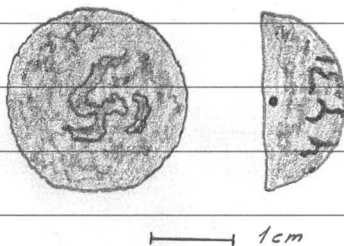

1999

27080
Juva
Hännilä
Kansola

Löydöt jotka Hannu Penttinen
teki tarkastusmatkallaan
kesällä 1991 Juva Hännilä
Kansolan alueelta. Kertomus
esihist. tston top Arkistossa
Diar 20.3.1992

1. Pronssiriipuksen kappaleita Mitat 25x21x2
mm Paino 5g

2. Pronssirengas halkaisija 23mm paksuus
3mm Paino 4g

3. Pronssirengas leveys 6mm paksuus 1mm
Paino alle 1g

4. Pronssiesineen osa halkaisija 24mm Paino 7g

5. Metalliesineen katkelma paino 99

2788

Juva

Hännilä

6. Pronssilelyn katkelma paino alle 1g

Kansala

Löytöpaikkojen sijainti $x = 6876.68$

$y = 532.80$ $z = 145 - 147.5$

Kaikki löydöt ovat peltomullasta