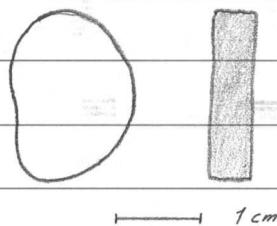

1999

27080
Juva
Hännilä
Kansola

Löydöt jotka Hannu Penttinen
teki tarkastusmatkallaan
kesällä 1991 Juva Hännilä
Kansolan alueelta. Kertomus
esihist. tston top Arkistossa
Diar 20.3.1992

1. Pronssiriipuksen kappaleita Mitat 25x21x2
mm Paino 5g

2. Pronssirengas halkaisija 23mm paksuus
3mm Paino 4g

3. Pronssirengas leveys 6mm paksuus 1mm
Paino alle 1g

4. Pronssiesineen osa halkaisija 24mm Paino 7g

5. Metalliesineen katkelma paino 99

2788

Juva

Hännilä

6. Pronssilelyn katkelma paino alle 1g

Kansala

Löytöpaikkojen sijainti $x = 6876.68$

$y = 532.80$ $z = 145 - 147.5$

Kaikki löydöt ovat peltomullasta