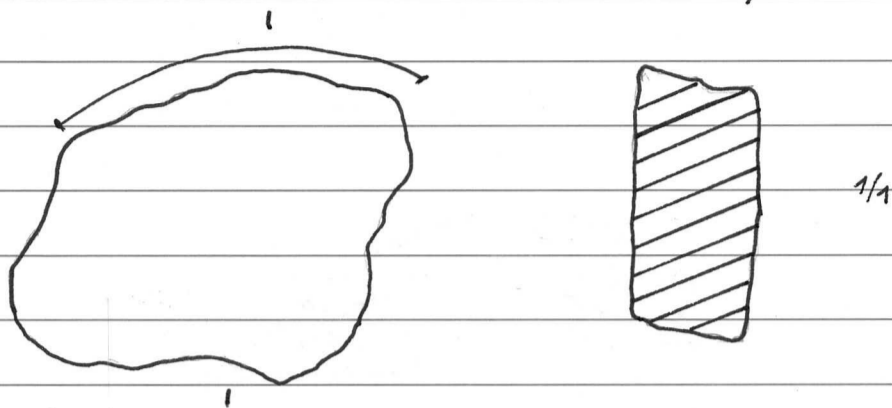

1992

27431

KUIVANIEMI, 22

Oijärvi,
Klaavunharju

1. Kvartsi-kaavin 56 x 40 x 15 mm, paino 48 gr.

2. Kvartsi-iskoksia 3 kpl, paino 6 gr.

Löydöt on poimittu Klaavunharjun
Kivik.as.p., Rantahietikolta, ks. inv.
kert. kohde 22. PK 3521 07
x = 7282 92, y = 3448 15, z = n. 90

1. Käyttöjälkinen kvartsi-kappale 39 x 31 x 14, paino 22 gr.

2. Kvartsi-iskoksia 2 kpl, paino 79 gr.

Löydät on otettu talteen Jääräahon
Kivik.as.p. tehdyistä koekuopista
ks. inv. kert. kohde 24. PK 3521 07
x = 7288 29, y = 3443 68, z = n. 85