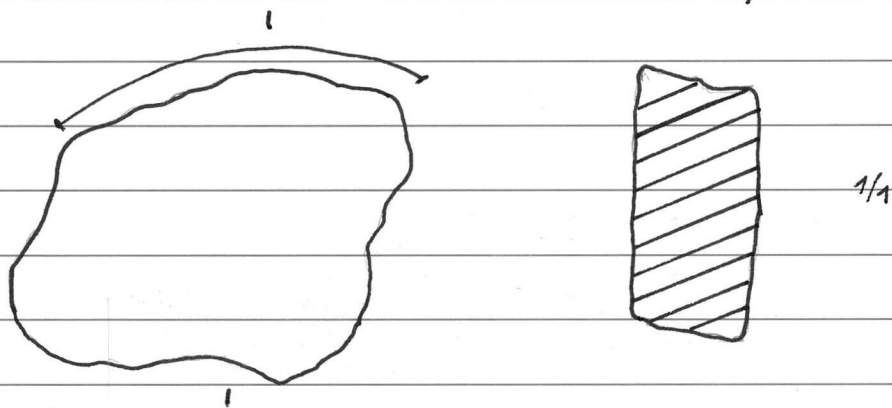

1992

27431

KUIVANIEMI, 22

Oijärvi,
Klaavunharju

1. Kvartsi-kaavin 56 x 40 x 15 mm, paino 48 gr.

2. Kvartsi-iskoksia 3 kpl, paino 6 gr.

Löydöt on poimittu Klaavunharjun
Kivik.as.p., Rantahietikolta, ks. inv.
kert. kohde 22. PK 3521 07
x = 7282 92, y = 3448 15, z = n. 90