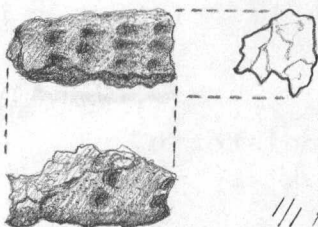

Kivikautisia löytöjä, jotka HuK Petro Pesonen toi asuinpaikalle Punkaharju [37] Kärensalmi elokuussa 1993 tehdyltä inventointimatkalta. Ks. inventointikertomus museoviraston arkeologian osaston arkistossa (Saimaa-projekti, varhaisasbestikeraamisten asuinpaikkojen inventointi 1993).

Asuinpaikan koordinaatit: x= 6858 60-88, y= 4483 26-36, z= 80-82 (PK 4124 09 PURUJÄRVI).

Aiemmat löydöt: KM 24785, 27558.

Diar. 27.8.1993.

27828
PUNKAHARJU (37)
Vaara
Kärensalmi

- 1 **SAVIASTIAN REUNAPALA, KORISTELTU, 1 kpl,** 2.30 g, vain reunaa ja ulkopintaa jäljellä, suorareunainen, reunan päällä ja kyljessä kampaleimaa, sekoitteena kivimurskaa. Kampakeramiikkaa.