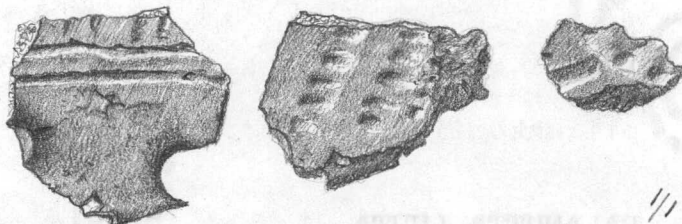

Kivikautisia löytöjä, jotka HuK Petro Pesonen toi asuinpaikalle Punkaharju [37] Kärensalmi elokuussa 1993 tehdyltä inventointimatkalta. Ks. inventointikertomus museoviraston arkeologian osaston arkistossa (Saimaa-projekti, varhaisasbestikeraamisten asuinpaikkojen inventointi 1993).

Asuinpaikan koordinaatit: x= 6858 60-88, y= 4483 26-36, z= 80-82 (PK 4124 09 PURUJÄRVI).

Aiemmat löydöt: KM 24785, 27558.

Diar. 27.8.1993.

27828
PUNKAHARJU (37)
Vaara
Kärensalmi

- 1 **SAVIASTIAN REUNAPALA, KORISTELTU, 1 kpl,** 2.30 g, vain reunaa ja ulkopintaa jäljellä, suorareunainen, reunan päällä ja kyljessä kampaleimaa, sekoitteena kivimurskaa. Kampakeramiikkaa.

// RR'95

- 2 **SAVIASTIAN PALOJA, KORISTELTU, 10 kpl,** 21.40 g, koristeluna kampaleimaa ja kuoppia, sekoitteena kivimurskaa. Kampakeramiikkaa. Seinän paksuus: 8-9 mm.

// RR'95

- 3 **SAVIASTIAN PALA, KORISTELTU, 1 kpl,** 0.40 g, fragmentaarinen leveä koristeleima jäljellä, sekoitteena asbestia. Varhaista asbestikeramiikkaa.