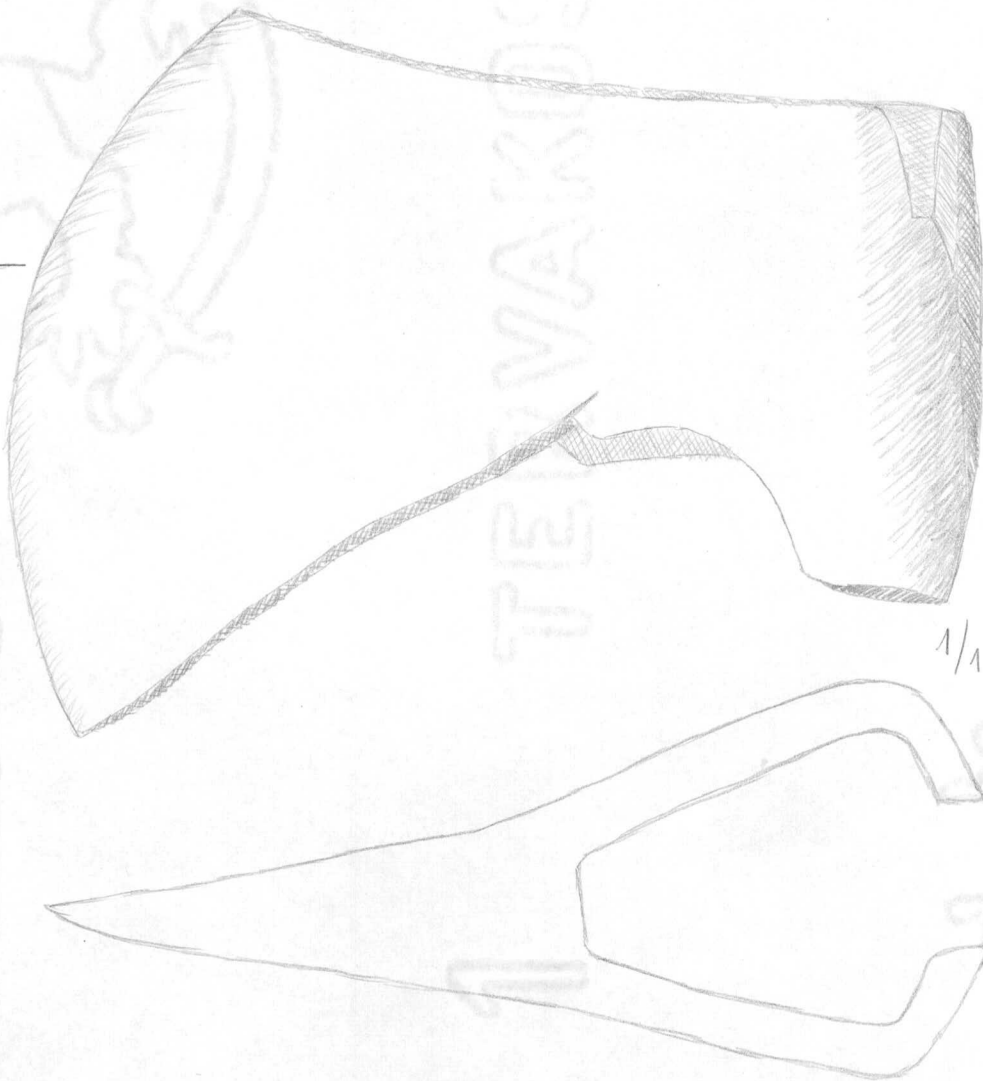

Silmäkirves, rautaa, 135x96x50 mm, 725 g.

27989

Kirveen selkä on melko suora; terä selvästi kupe-  
ra ja alaspäin työntyvä; terän alareuna nousee  
suorana silmän reunaan asti, johon muodostuu py-  
kälä; hamara jatkuu pitkänä alaspäin ja on selkä-  
puolelta auennut.

Inari 463

Vanhahautuuma-  
saari

Kirveen on löytänyt HuK Aki Arponen 12.8.1993  
Inarin hautausmaasaarien inventoinnin yhteydessä  
Vanhanhautuumaasaaren luoteiskulmasta, rantatörmän  
hiekkapaljastumasta. Löytöpaikka sijaitsee perus-  
karttalehdellä 3841 01 INARI (1985), x 7649 80,  
y 3507 85, z 120,5. Diar. 18.10.1993.