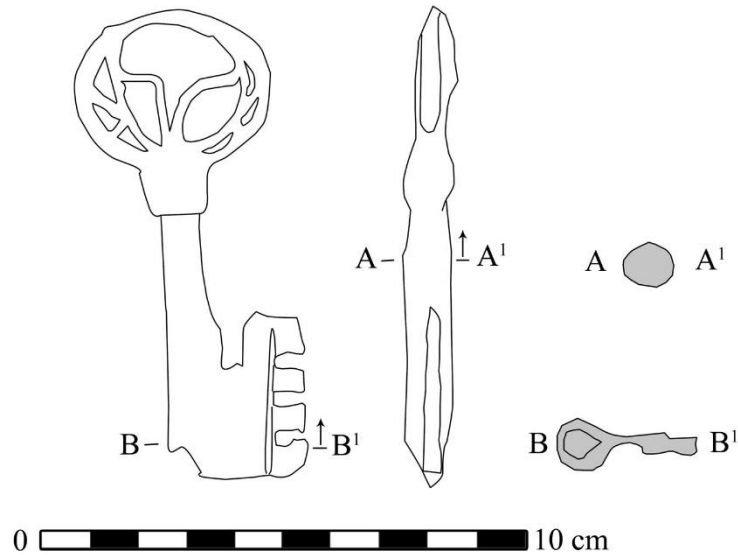

2017

KM 41370

LUMIJOKI LATOMÄKI

KM 41370

Myöhäisrautakautisia ja historiallisia esinelöytöjä, jotka on löydetty metallinpaljastimella Lumijoelta kohteesta Latomäki. Ks. selvitys Jari-Matti Kuuselan Latomäen vuoden 2017 tarkastuskertomuksesta, jonka kopio on Museoviraston arkistossa.

Diar. 30.11.2017

Luett. Jari-Matti Kuusela

Koordinaatit: p= 7190528; i= 412388; z= 21

- 1 KEIHÄÄNKÄRKI, 110,6 g
Rautaa, ruodollinen
Pituus 260 mm, ruodon pituus 130 mm, lehden leveys 29 mm, ruodon ø 13 mm paksuimmillaan

Piirt. Susanna Kuokkanen
Puht. piirt. Jari-Matti Kuusela

2017

KM 41370

LUMIJOKI LATOMÄKI

KM 41370

Koordinaatit: p= 7190536; i= 412469; z= 21,5

- 2 AVAIN, 42,8 g
Rautaa, nelihampainen
Pituus 97 mm, kädensija 40 x 25 x 6 mm, varren ø 10 mm