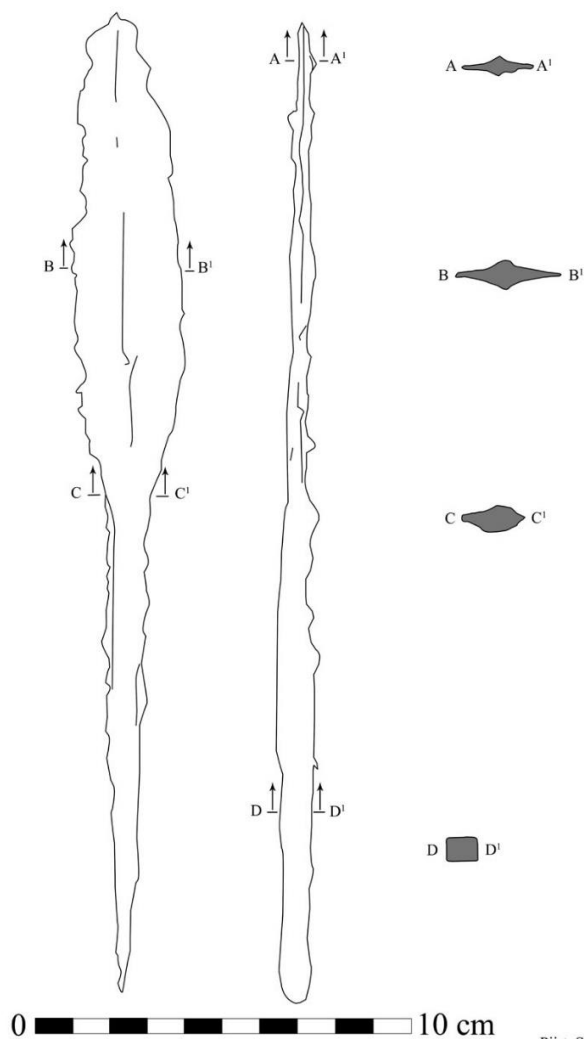

2017

KM 41370

LUMIJOKI LATOMÄKI

KM 41370

Myöhäisrautakautisia ja historiallisia esinelöytöjä, jotka on löydetty metallinpaljastimella Lumijoelta kohteesta Latomäki. Ks. selvitys Jari-Matti Kuuselan Latomäen vuoden 2017 tarkastuskertomuksesta, jonka kopio on Museoviraston arkistossa.

Diar. 30.11.2017

Luett. Jari-Matti Kuusela

Koordinaatit: p= 7190528; i= 412388; z= 21

- 1 KEIHÄÄNKÄRKI, 110,6 g
Rautaa, ruodollinen
Pituus 260 mm, ruodon pituus 130 mm, lehden leveys 29 mm, ruodon ø 13 mm paksuimmillaan

Piirt. Susanna Kuokkanen
Puht. piirt. Jari-Matti Kuusela

2017

KM 41370

LUMIJOKI LATOMÄKI

KM 41370

Koordinaatit: p= 7190536; i= 412469; z= 21,5

- 2 AVAIN, 42,8 g
Rautaa, nelihampainen
Pituus 97 mm, kädensija 40 x 25 x 6 mm, varren ø 10 mm