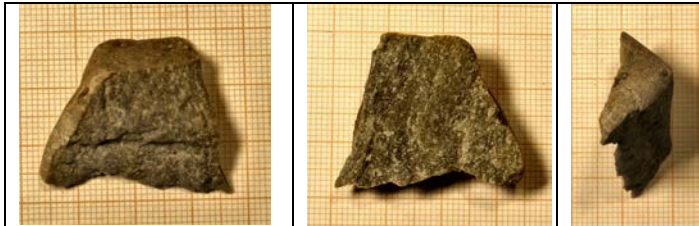

2019

KM 41897

Muonio 54 Karkosenkangas, Mukkaskoski

KM 41897

3. Kvartsiitti-iskos 1 kpl – 8 g
  Harmaa. Uurrin? Sileäpintaisen keittokiven katkelma?
  Terävää reunaa on ehkä retusoitu. Mitat 34 x 28 x 11 mm.

Kuva