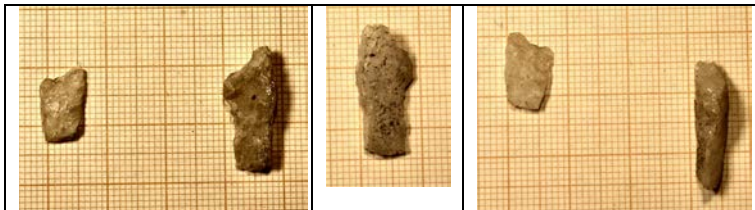

4. Kvartsiitti-iskoksia 2 kpl – 1 g
  Valkeita. Mikroliittikokoaa, ehkä insertin tai ruoto-
  kärjen jäännöksiä. Max pituudet 13 – 21 mm.

Kuva