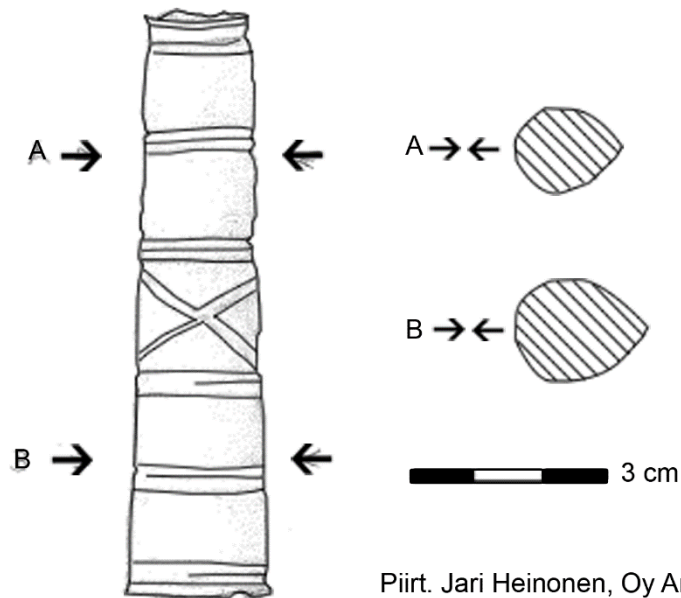

2018

KM 41665

LUMIJOKI MAUNUNKANGAS

KM 41665

Keskiaikainen veitsenkahva, joka on löydetty metallinpaljastimella Lumijoelta kohteesta Maununkangas. Ks. selvitys Jari-Matti Kuuselan vuoden 2018 tarkastuskertomuksesta, jonka kopio on Museoviraston arkistossa.

Diar. 23.10.2018

Luett. Jari-Matti Kuusela

Koordinaatit: p= 7190141; i= 410007; z= 10

- 1 VEITSENKAHVA
Pronssia, puuta
Pituus 91 mm

Piirt. Jari Heinonen, Oy Ark. lab.
Puht. piirt. Jari-Matti Kuusela