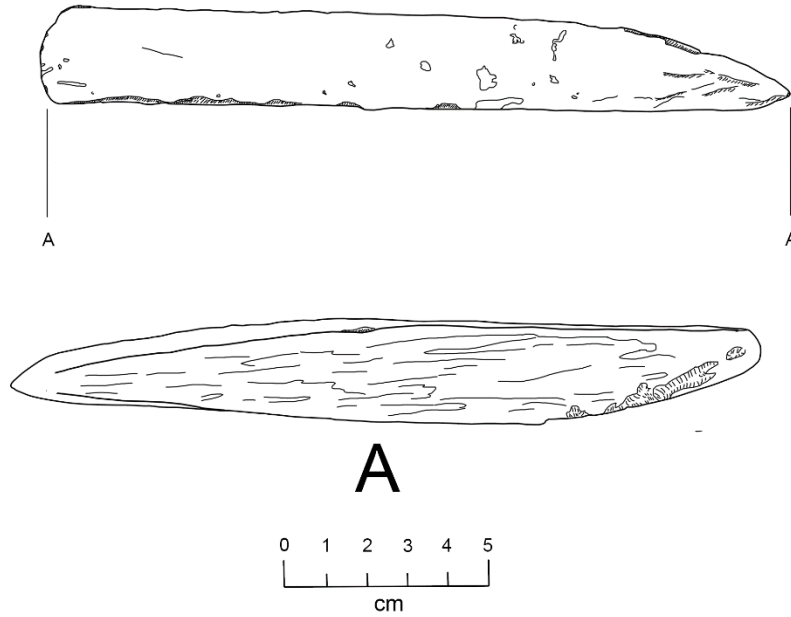

Koordinaatit: p= 7377645; i= 450758 z= 105

- 1 HIOIN, 1 kpl, 137,6 g
10,6 cm x 3,6 cm x 1,6 cm

Piirros: Jari-Matti Kuusela

2021

KM 42962

ROVANIEMI MIKKOLA

KM 42962

- 2 KAKSOISTALTTA, 1 kpl, 148,4 g
17,6 cm x 1,7 cm x 2 cm

Piirros: Jari-Matti Kuusela