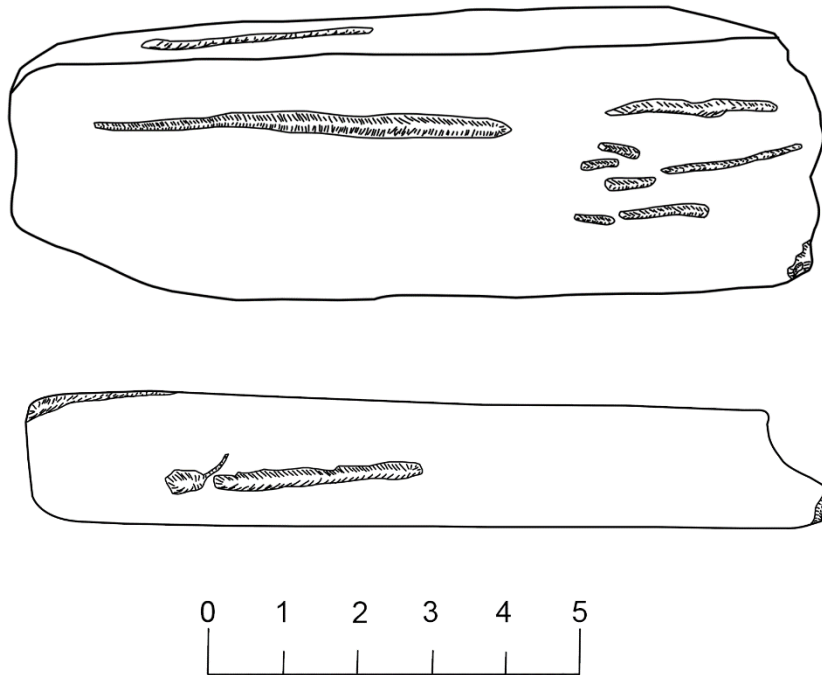

2021

KM 42962

ROVANIEMI MIKKOLA

KM 42962

*Kivikautisia löytöjä, jotka on toimitettu Lapin
maakuntamuseolle 2000-luvulla. Esineet löytyneet 1940- tai
1950-luvulla.
Diar. 22.2.2021
Luett. Jari-Matti Kuusela*

Koordinaatit: p= 7377645; i= 450758 z= 105

- 1 HIOIN, 1 kpl, 137,6 g
10,6 cm x 3,6 cm x 1,6 cm

Piirros: Jari-Matti Kuusela

2021

KM 42962

ROVANIEMI MIKKOLA

KM 42962

- 2 KAKSOISTALTTA, 1 kpl, 148,4 g
17,6 cm x 1,7 cm x 2 cm

Piirros: Jari-Matti Kuusela