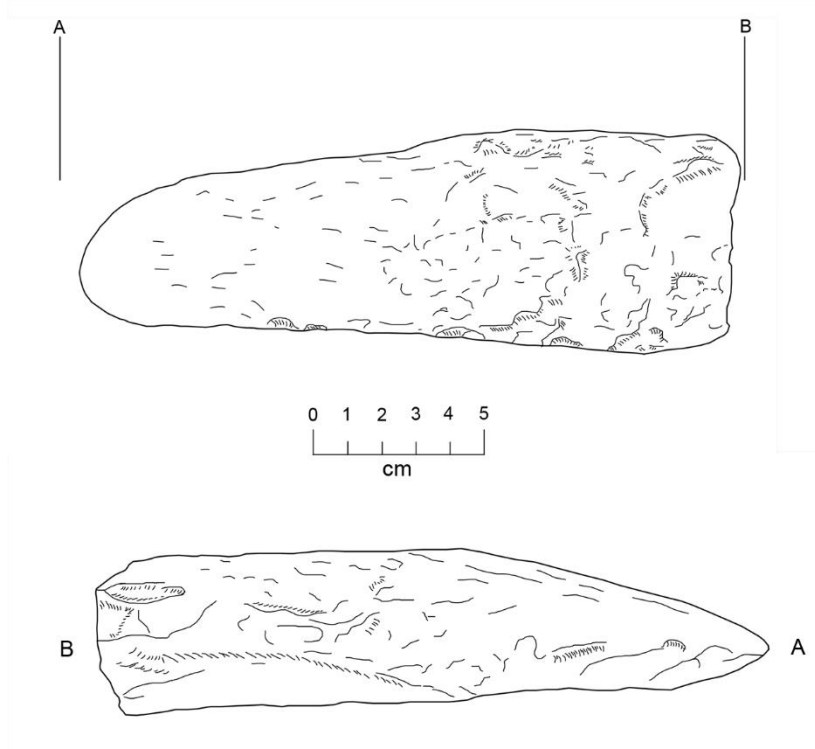

2021

KM 42963

ROVANIEMI LISMANIEMI

KM 42963

*Kivikautisia löytöjä, jotka on toimitettu Lapin maakuntamuseolle vuonna 2010. Esineet löytyneet tiettävästi vuonna 2010.  
Diar. 22.2.2021  
Luett. Jari-Matti Kuusela*

Koordinaatit: p= 7392189; i= 443551 z= 118

- 1 TUURAN KATKELMA, 1 kpl, 267,2 g  
12,7 cm x 6,1 cm

Piirros: Jari-Matti Kuusela

2021

KM 42963

ROVANIEMI LISMANIEMI

KM 42963

- 2 TUURAN KATKELMA, 1 kpl, 571,7 g  
17,2 cm x 5,7 cm

Piirros: Jari-Matti Kuusela