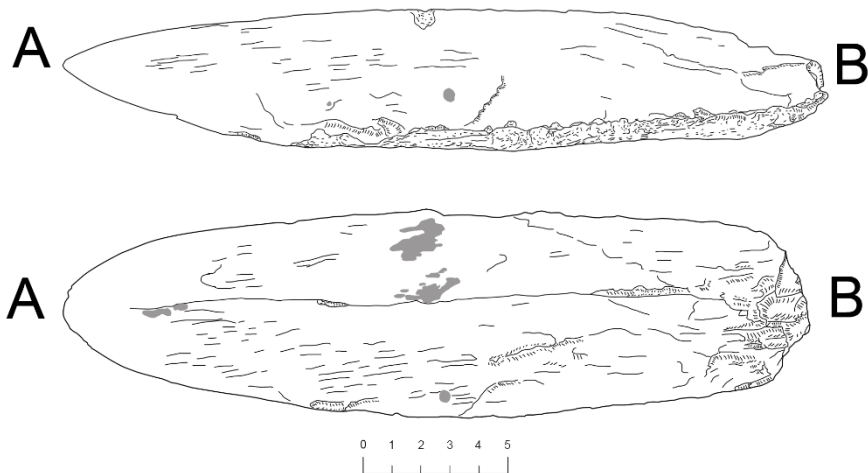

2021

KM 42966

ROVANIEMI YLI-LINTULA

KM 42966

*Kivaikautinen löytö, joka on toimitettu Lapin maakuntamuseolle 2000-luvulla. Esine löytynyt 1995, Luett. Jari-Matti Kuusela
Diar. 22.2.2021*

Koordinaatit: p= 7345386; i= 425171 z= 53

- 1 TUURA, 1 kpl, 793,2 g
23,8 x 7,1 cm
Tuurassa punaisia ja valkoisia maalilaikkuja. Ollut pitkään "ovenpidikkeenä" tms.

Piirros: Jari-Matti Kuusela