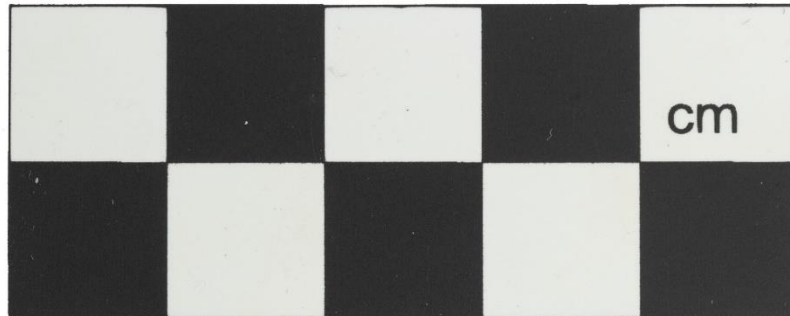

2021

KM 43216

SAVUKOSKI SOTATAIVAL 3

KM 43216

*Rautakautisia hautalöytöjä, jotka Lapin maakuntamuseon arkeologi FT Jari-Matti Kuusela tallensi kohteelta Sotataival 3 (1000039032) 5.8.2021. Ks. Jari-Matti Kuuselan tarkastuskertomus (kop. Museoviraston arkistossa).
Diar. 13.8.2021
Luett. Jari-Matti Kuusela*

Koordinaatit: p= 7513920; i= 580791 z= 221

1. 1 LINTURIIPUS, 1 kpl, 3,6 g
   Pronssia.

Kuva: Karoliina Paatos, Lapin maakuntamuseo