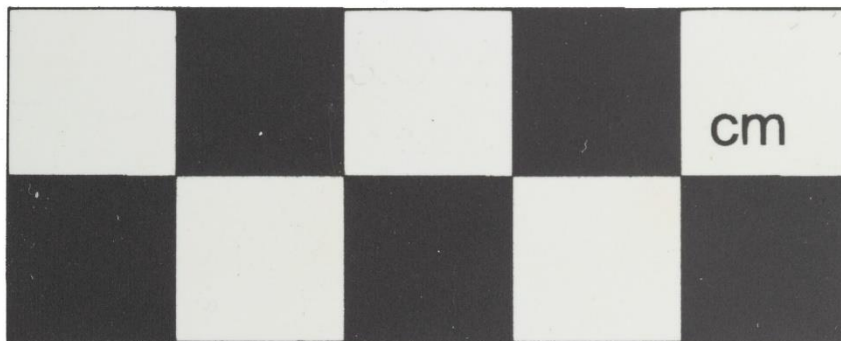

2021

KM 43216

SAVUKOSKI SOTATAIVAL 3

KM 43216

*Rautakautisia hautalöytöjä, jotka Lapin maakuntamuseon arkeologi FT Jari-Matti Kuusela tallensi kohteelta Sotataival 3 (1000039032) 5.8.2021. Ks. Jari-Matti Kuuselan tarkastuskertomus (kop. Museoviraston arkistossa).
Diar. 13.8.2021
Luett. Jari-Matti Kuusela*

Koordinaatit: p= 7513920; i= 580791 z= 221

- 1 LINTURIIPUS, 1 kpl, 3,6 g
Pronssia.

Kuva: Karoliina Paatos, Lapin maakuntamuseo

2021

KM 43216

SAVUKOSKI SOTATAIVAL 3

KM 43216

- 2 LASIHELMEN KATKELMA, 1 kpl, 0,9 g
Sinistä lasia.