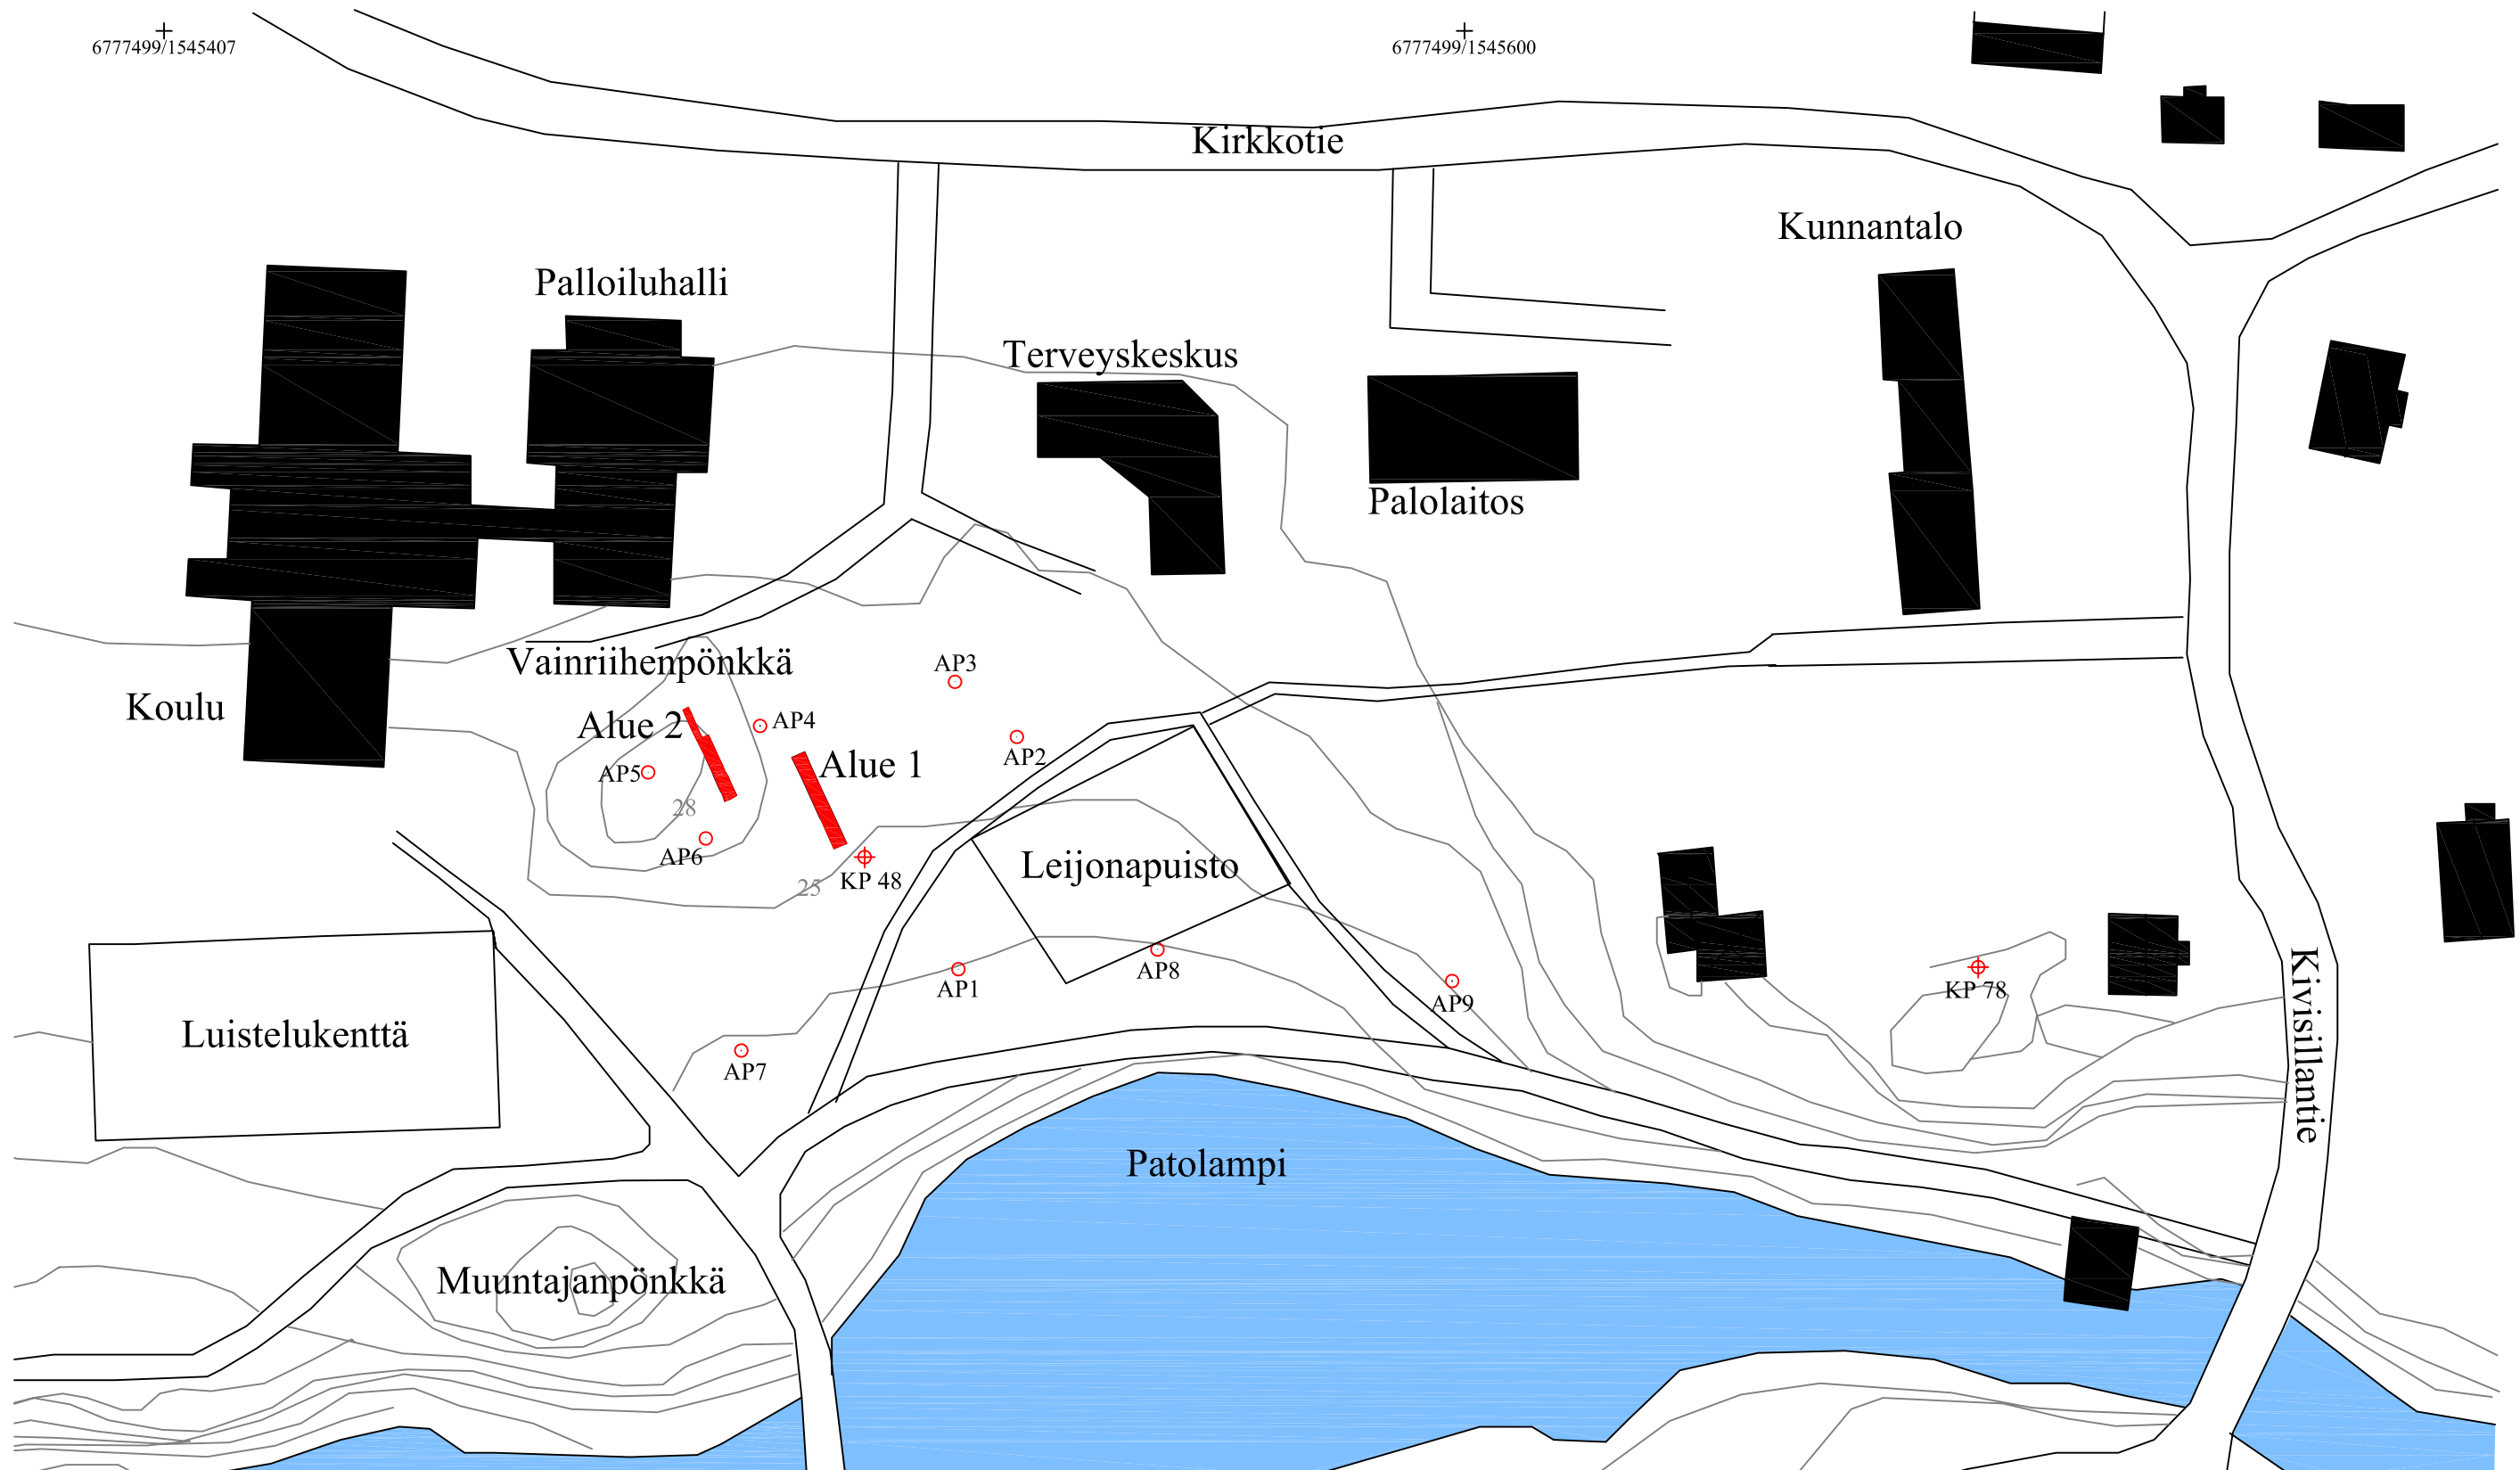

LAPPI, Vainriihenpöngkä

Eeva Raike 2006

Kartta 1: Yleiskartta

MK 1:1000

Kartta: Lapin kunta ja Hannele Lehtonen

Talo

Lapinjoki

Kaivausalueet

Kiintopiste

Apupiste

0 20 40 60 80 100 m

6777499/1545407

6777499/1545600