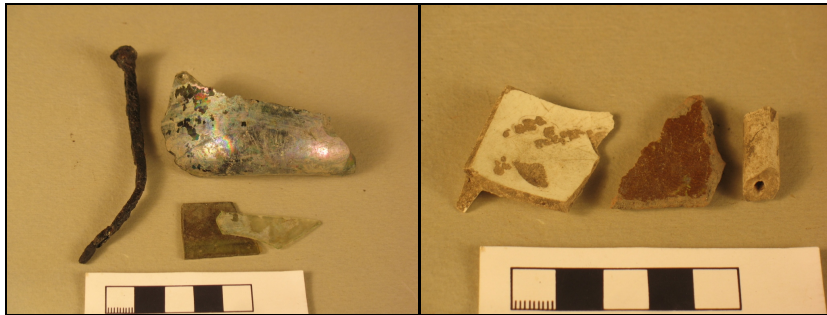

Nv-Sö –oja

Purkukerros

0-1,5m

- Taottuja rautanauvoja
- Fajanssiastian kappaleita
  - Valkoinen tinalasite
- Punasavikeramiikkaa
  - Sisäpinnalla ruskea lyijyylasite, ulkopinta lasittamaton
  - Osassa bolus-koristelua
- Kaakelin kappale
  - Lasittamaton
- Liitupiipun varren kappaleita
- Lasia
  - Vihreää pullolasia
  - Vihreää tasolasia
- Hioinkivi
- Eläinten luita
  - Palamattomia