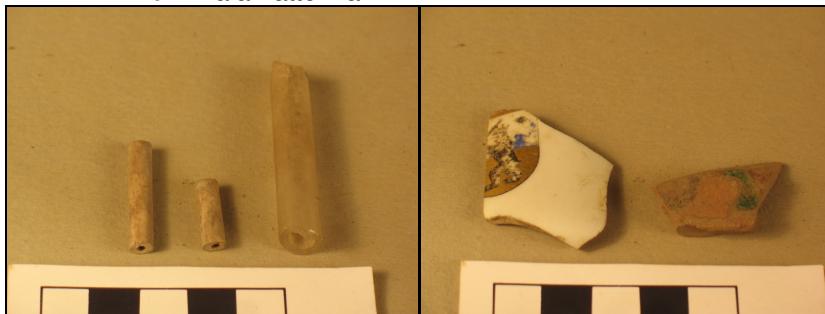

9-11,5m

- Rautaesineiden katkelmia
- Taottuja rautanauvoja
- Posliiniastian kappale
  - Satakunnan vaakuna
- Fajanssiastioiden kappaleita
  - Valkoinen tinalasite
- Punasavikeramiikkaa
  - Lyijylasite
- Kaakelin kappaleita
  - Lasittamaton punasavi
- Liitupiipun varren kappaleita
- Lasia
  - Kirkas putken katkelma
  - Vihreää pullolasia
  - Vihreää tasolasia
- Kuonaa
- Eläinten luita
  - Palamattomia

15-17m

- Fajanssiastian kappaleita
  - Valkoinen tinalasite
- Punasavikeramiikkaa
  - Lasite kulunut pois
- Liitupiipun varren kappaleita
- Lasia
  - Kirkasta astialasia, koeputki?
  - Ruskeaa pullolasia
  - Vihreää tasolasia