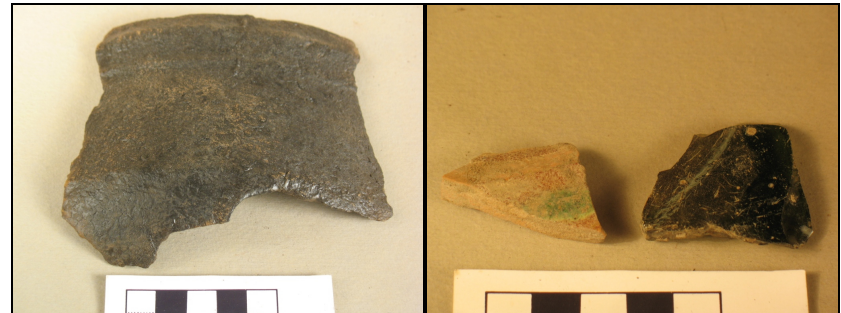

60-61m

- Rautapadan katkelma
- Punasavikeramiikkaa
  - Sisäpinnalla lyijylasite, ulkopinta lasittamaton
- Lasia
  - Vihreää pullolasia
  - Vihreää tasolasia