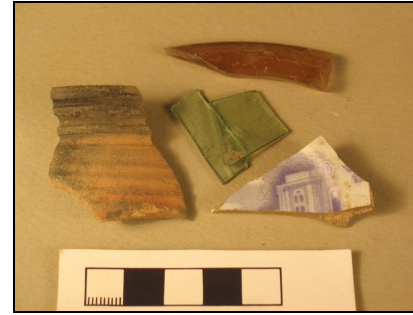

- Kaakelin kappaleita
 - Valkoinen tinalasite
 - Yksi lasittamaton
 - Yhdessä lyijylasite
- Lasia
 - Vihreää, ruskeaa ja kirkasta pullolasia
 - Vihreää ja kirkasta tasolasia
- Eläinten luita ja hampaita
 - Palamattomia

23m

- Vihreä pullolasi

26-28m

- Metalliesineen katkelma
 - Kupariseosta?
- Taottuja rautanauvoja
- Paksua "rautalankaa"
- Fajanssiastioiden kappaleita
 - Valkoinen tinalasite
 - Yhdessä lila siirtokuva
 - Sinistä maalauskoristelua
 - Sininen tinalasite
- Punasavikeramiikkaa
 - Sisäpinnalla ruskea lyijylasite, ulkopinta lasittamaton
 - Lasittamatonta
 - Yksi padan jalka
- Liitupiipun pesän ja varren kappaleita
- Lasia
 - Vihreää ja ruskeaa pullolasia
 - Vihreää ja kirkasta tasolasia
- Eläinten luita
 - Palamattomia