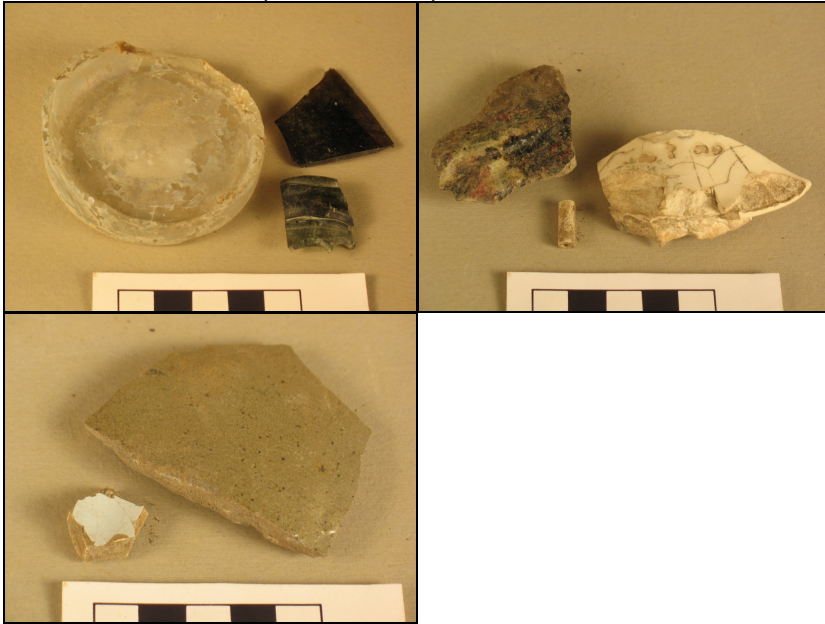

60,5m

- Kaakelin kappale
 - Valkoinen tinalasite

67,5m

- Kaakelin kappale
 - Lasittamaton
- Eläinten luita
 - Palamattomia

Kerros III

8-9,5m koekuoppa

- Liitupiipun varren katkelma
- Lasia
 - Vihreää ja kirkasta pullolasia
 - Vihreää tasolasia
- Kalkkikivi
- Eläinten luita
 - Sekä palaneita että palamattomia