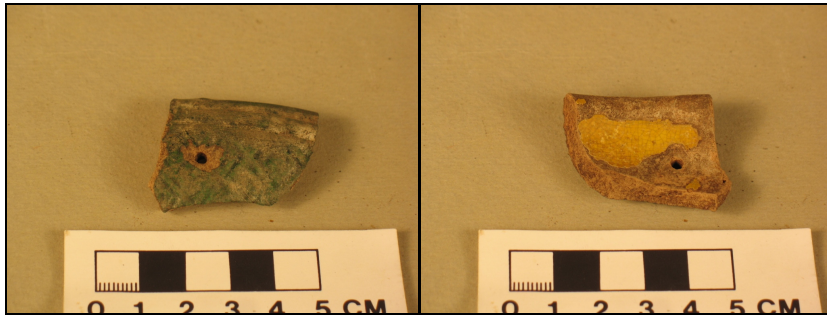

1,5-5m

- Eläimen luu
  - palamaton

12m

- Fajanssiastian kappale
  - Valkoinen tinalasite

16,5-17m

- Rautaesineen katkelma
- Taottuja rautanauloja

19-26m

- Rautainen hevosenkengän katkelma
- Rautasinkilöitä
- Paksua "rautalankaa"
- Fajanssiastioiden kappaleita
  - Valkoinen tinalasite
- Punasavikeramiikkaa
  - Lasittamaton kahvan katkelma

- Kaakelin kappaleita
  - Valkoinen tinalasite
  - Yksi lasittamaton
  - Yhdessä lyijylasite
- Lasia
  - Vihreää, ruskeaa ja kirkasta pullolasia
  - Vihreää ja kirkasta tasolasia
- Eläinten luita ja hampaita
  - Palamattomia

23m

- Vihreä pullolasi