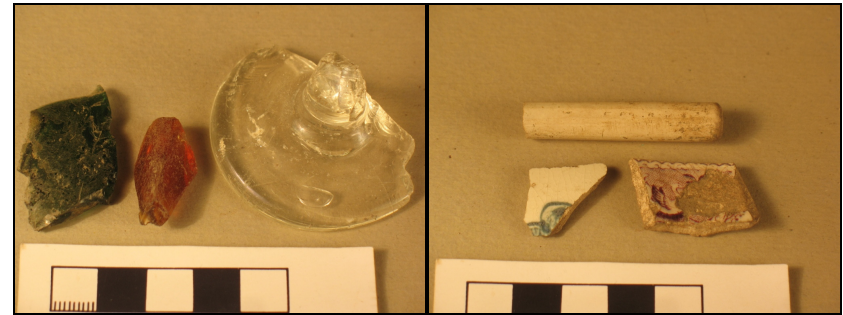

31,5-32m

- Fajanssiastioiden kappaleita
  - Lila ja musta siirtokuva
  - Yhdessä palassa maalauskoristelua
  - Valkoinen tinalasite
- Liitupiipun varsi
- Lasia
  - Viinilasin jalan kanta
  - Vihreää, ruskeaa ja kirkasta pullolasia
  - Kirkasta tasolasia

31,5-32,5m

- Rautaesineen katkelma
- Paksua "rautalankaa"
- Taottuja rautanuloja
- Fajanssiastian kappale
  - Valkoinen tinalasite
- Lasia
  - Luulasia
  - Ruskeaa, vihreää ja kirkasta pullolasia
  - Kirkasta tasolasia

35-37m

- Taottuja rautanuloja
- Liitupiipun varren kappaleita