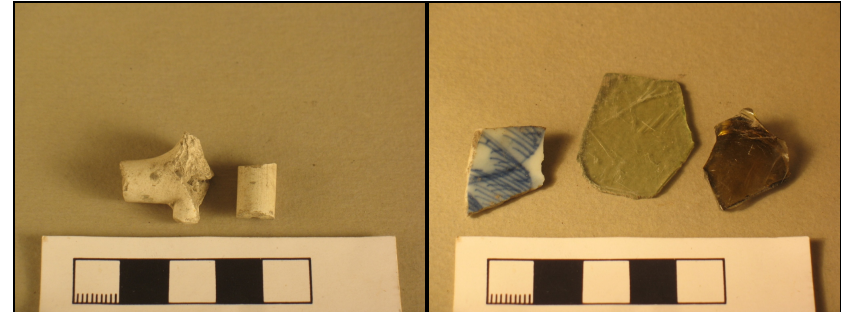

41,5-44m

- Posliiniastioiden kappaleita
  - Punaista maalauskoristelua
  - Sinistä kiinalasta maalauskoristelua
  - Yksi koristelematon
- Fajanssiastian kappaleita
  - Valkoinen tinalasite
- Liitupiipun pesän ja varren kappaleita
- Lasia
  - Vihreää ja kirkasta pullolasia

○ Vihreää tasolasia