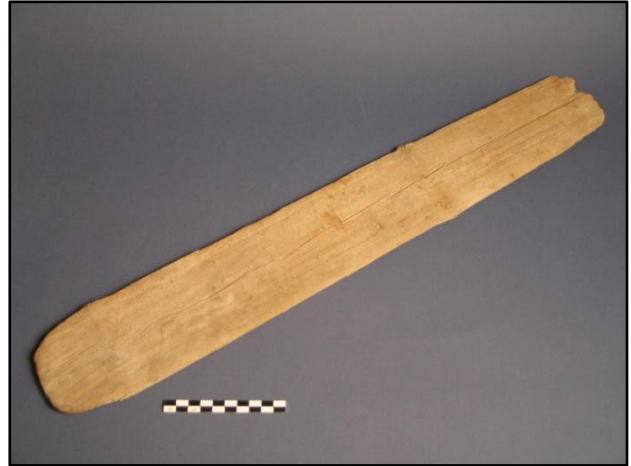

Raaseporin linnan ja sen ympäristön luetteloimattomia/numeroimattomia  
kaivauslöytöjä vuosilta 1967-1969

(Kuvat Eeva Pettäy 2009)

Tynnyrin vanteita.

Airon tai melan lapa.

Kauha.

Kauha.

Puuastian katkelma?

Kivisiä tykinkuulia.

Kivisiä tykinkuulia.

Miekan ponsi.

Miekan ponsi.

Ruukkukaakeli.

Ruukkukaakeli. Sisäpinnalla ruskea lyijylasite.

Ruukkukaakeleita. Vasemmanpuoleinen sulanut tiileen kiinni.