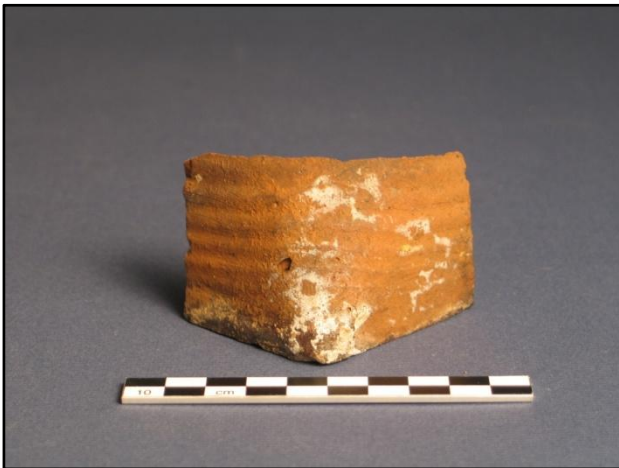

Raaseporin linnan ja sen ympäristön luetteloimattomia/numeroimattomia  
kaivauslöytöjä vuosilta 1967-1969

(Kuvat Eeva Pettäy 2009)

Tynnyrin vanteita.

Airon tai melan lapa.

Kauha.

Kauha.

Puuastian katkelma?

Kivisiä tykinkuulia.

Kivisiä tykinkuulia.

Miekan ponsi.

Miekan ponsi.

Ruukkukaakeli.

Ruukkukaakeli. Sisäpinnalla ruskea lyijylasite.

Ruukkukaakeleita. Vasemmanpuoleinen sulanut tiileen kiinni.